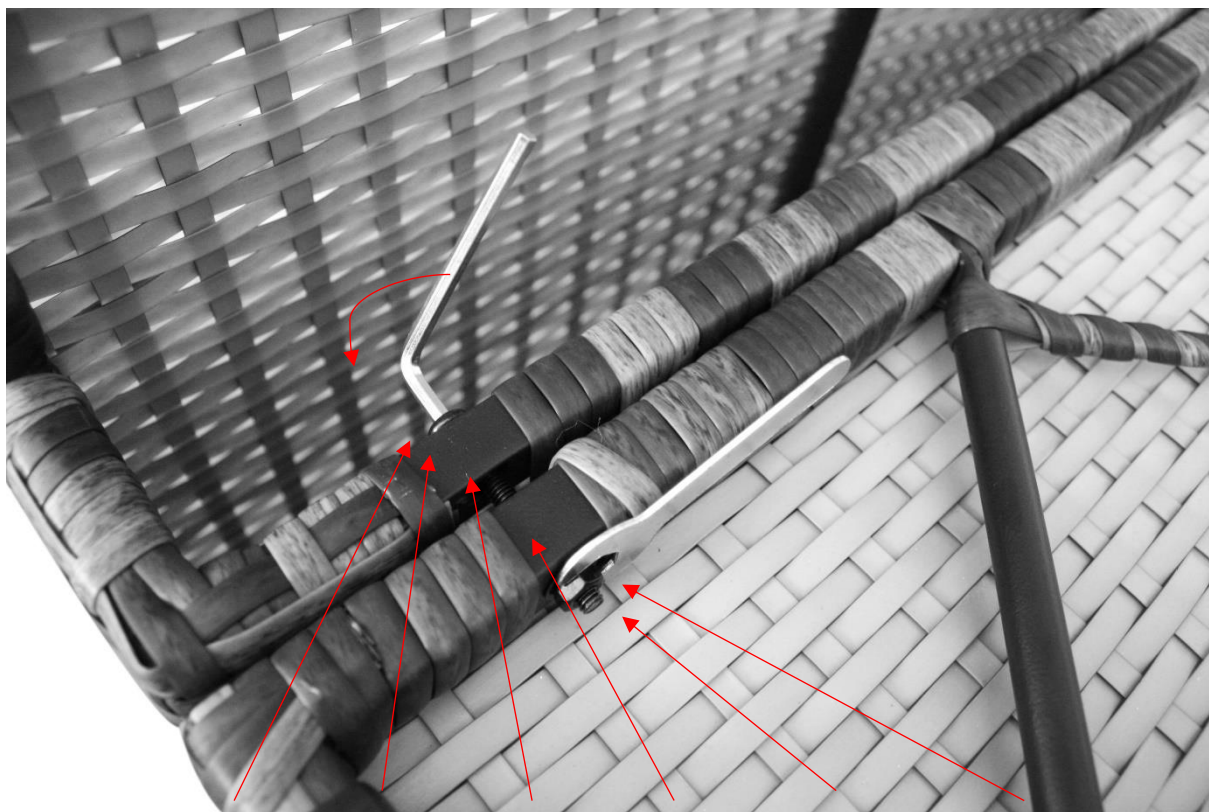

4. Disegni varianti

Istruzioni d'uso originali – AREBOS Rattan Mobili da giardino

4. Utilizzare le viti corte, medie e lunghe secondo i seguenti punti (pagine 7 e 8). Non stringere (ancora) completamente le viti.
5. Utilizzando le viti autofilettanti (4x per piede), i piedini sono montati. L'arredamento è bilanciato per mezzo della vite con testa.

6. Prima di serrare le viti, prestare attenzione alle transizioni pulite ai bordi.

Viti corte: utilizzare (vedi immagine) se nel componente è presente una filettatura (eccezione per la vite lunga). Stringere la vite in senso orario con la chiave esagonale.

Viti medie: Queste viti sono fissate con due rondelle (una per lato) e un dado (vedi foto). Stringere la vite e tenere la chiave contro di essa.

Ordine: vite, rondella, mobili parte 1, mobili parte 2, lavatrice, dado.

Viti lunghe: utilizzare agli angoli in alto e in basso. Posizionare una rondella sulla vite e girarla con la chiave esagonale nel filo della parte del mobile.

Istruzioni di montaggio

Avvertimento:

A) Controlla il pacchetto con tutti gli articoli elencati nella sottolista.