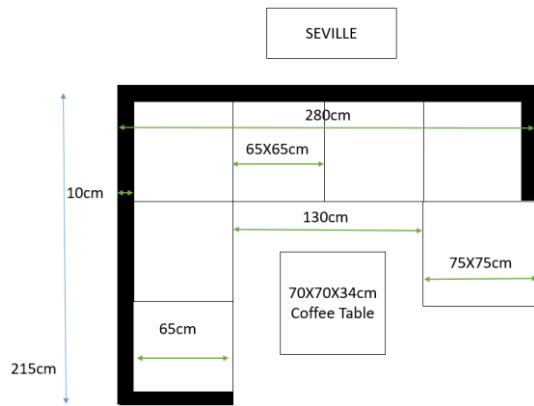

Istruzioni d'uso originali – AREBOS Rattan Mobili da giardino