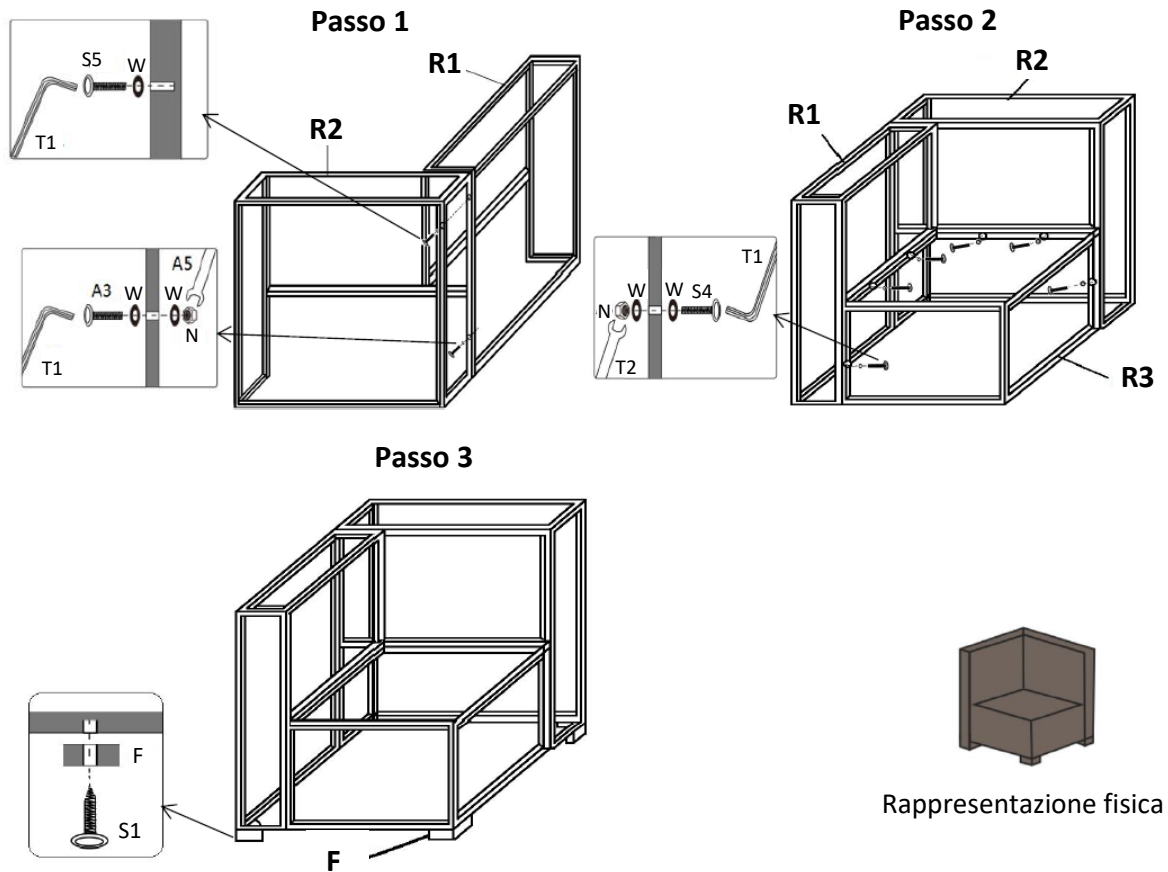

Viti medie: Queste viti sono fissate con due rondelle (una per lato) e un dado (vedi foto). Stringere la vite e tenere la chiave contro di essa.

Ordine: vite, rondella, mobili parte 1, mobili parte 2, lavatrice, dado.

Viti lunghe: utilizzare agli angoli in alto e in basso. Posizionare una rondella sulla vite e girarla con la chiave esagonale nel filo della parte del mobile.

Istruzioni di montaggio

Avvertimento:

A) Controlla il pacchetto con tutti gli articoli elencati nella sottolista.

B) Leggere il manuale di istruzioni prima del montaggio.

Alludere:

Non stringere completamente le viti fino al completamento dell'assemblaggio!

5.1 Divano angolare (Pacchetto 1)

 R1 1PC	 R2 1PC	 R3 1PC	 T1 M6 1PC	 W M6 15PCS	 S4 M6*50 7PCS
 S5 M6*120 1PC	 T2 1PC	 N M6 7PCS	 F 4PCS	 S1 16PCS	