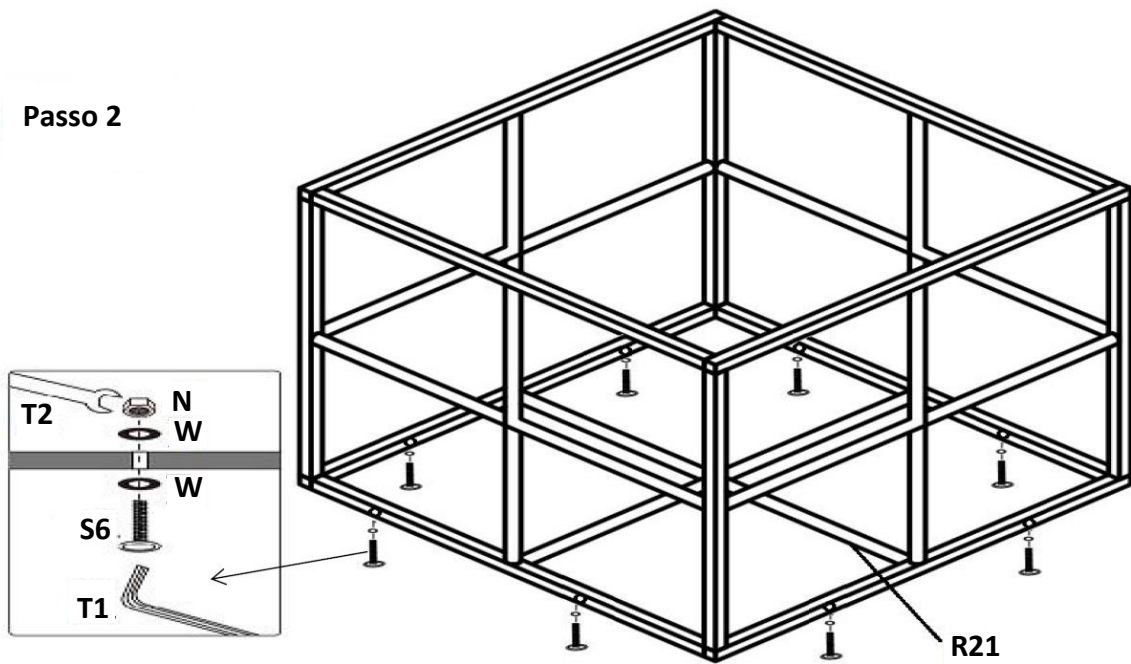

Passo 2

Passo 3

Rappresentazione fisica

5.4 Tavolino (Pacchetto 4)

Passo 1

Passo 2

Passo 3

Passo 4

Rappresentazione fisica

5.5 Divano singolo con braccioli (Pacchetto 5)

Rappresentazione fisica

5.6 Scatola di stoccaggio (Pacchetto 6)

Passo 1

Passo 2

Passo 3

Passo 4

R19		R20		R21		R22	
							
2PCS		2PCS		1PC		1PC	
A1	S3	S6	S2	W	N	T1	T2
							
2PCS	M6*30 8PCS	M6*55 8PCS	M6*10 10PCS	24PCS	8PCS	1PC	1PC
F	S1						
							
4PCS	M6*32 16PCS						

6. Dati tecnici

Generale – Materiale: Mobili	
Polyrattan	Polietilene
Resistente ai raggi UV	Sì
Resistente all'acqua	Sì
Cornice	Alluminio (verniciato a polvere)
Generale – Materiale: Tessuti	
Cuscino	100% poliestere
Imbottitura spessa	8 centimetri
Colore dei cuscini	Grigio
Tavolino 70x70x34cm	
Capacità di carico	35kg
Vetro spesso	5 millimetri
Dimensioni lastra di vetro	69,5 x 69,5x0,5 cm
Divano senza braccioli	
Metriche	65x75x64cm
Sofà	
Metriche	75x75x64 centimetri
Divano singolo (con due braccioli)	
Metriche	85x75x64cm
Generale	
Capacità di carico	120kg
Altezza schienale (con rivestimento)	circa 23cm
Altezza seduta (con rivestimento)	circa 42cm
Contenitore	
Metriche	75x75x64,5 centimetri
Dimensioni dello spazio di archiviazione	71x71x60cm
Capacità di carico	30kg
Accessoristica	
Numero di piedi	4
Numero di clip di connessione	2