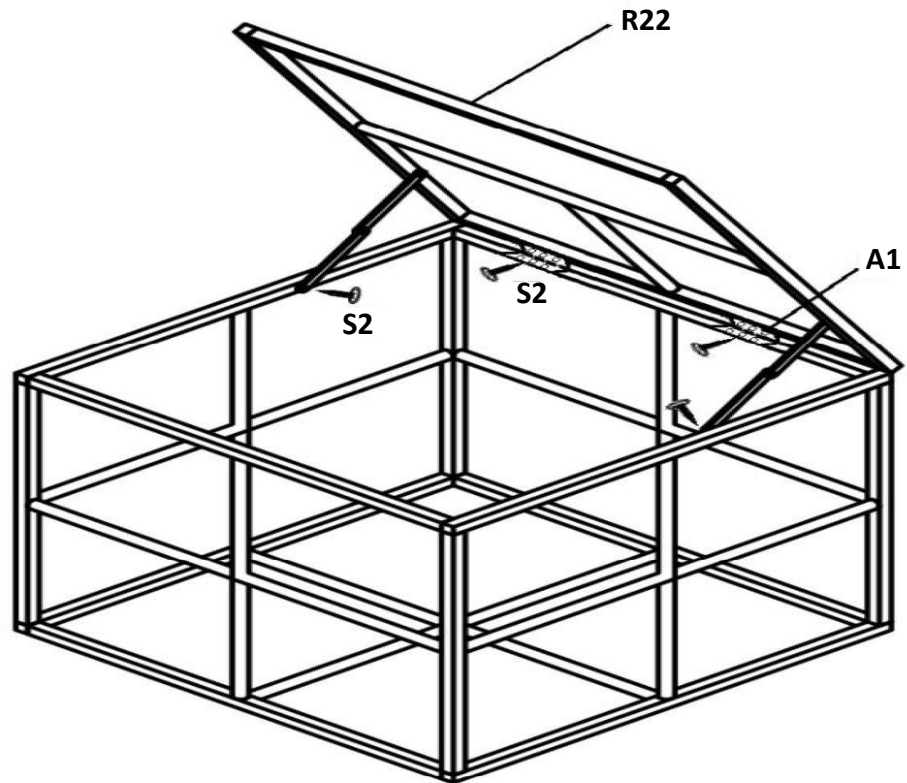

Rappresentazione fisica

5.5 Divano singolo con braccioli (Pacchetto 5)

Rappresentazione fisica

5.6 Scatola di stoccaggio (Pacchetto 6)

Passo 1

Passo 2

Passo 3

Passo 4

R19		R20		R21		R22	
							
2PCS		2PCS		1PC		1PC	
A1	S3	S6	S2	W	N	T1	T2
							
2PCS	M6*30 8PCS	M6*55 8PCS	M6*10 10PCS	24PCS	8PCS	1PC	1PC
F	S1						
							
4PCS	M6*32 16PCS						

6. Dati tecnici

Generale – Materiale: Mobili	
Polyrattan	Polietilene
Resistente ai raggi UV	Sì
Resistente all'acqua	Sì
Cornice	Alluminio (verniciato a polvere)
Generale – Materiale: Tessuti	
Cuscino	100% poliestere
Imbottitura spessa	8 centimetri
Colore dei cuscini	Grigio
Tavolino 70x70x34cm	
Capacità di carico	35kg
Vetro spesso	5 millimetri
Dimensioni lastra di vetro	69,5 x 69,5x0,5 cm
Divano senza braccioli	
Metriche	65x75x64cm
Sofà	
Metriche	75x75x64 centimetri
Divano singolo (con due braccioli)	
Metriche	85x75x64cm
Generale	
Capacità di carico	120kg
Altezza schienale (con rivestimento)	circa 23cm
Altezza seduta (con rivestimento)	circa 42cm
Contenitore	
Metriche	75x75x64,5 centimetri
Dimensioni dello spazio di archiviazione	71x71x60cm
Capacità di carico	30kg
Accessoristica	
Numero di piedi	4
Numero di clip di connessione	2