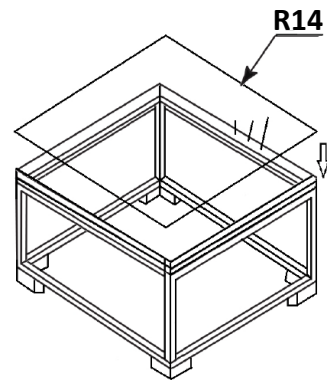

5.2 Divano senza braccioli (Pacchetto 2)

Passo 1

Passo 2

Passo 3

Passo 4

Rappresentazione fisica

5.3 Sgabello (Pacchetto 3)

Passo 1

Passo 2

Passo 3

Rappresentazione fisica

5.4 Tavolino (Pacchetto 4)

Passo 1

Passo 2

Passo 3

Passo 4

R19		R20		R21		R22	
							
2PCS		2PCS		1PC		1PC	
A1	S3	S6	S2	W	N	T1	T2
							
2PCS	M6*30 8PCS	M6*55 8PCS	M6*10 10PCS	24PCS	8PCS	1PC	1PC
F	S1						
							
4PCS	M6*32 16PCS						

6. Dati tecnici

Generale – Materiale: Mobili	
Polyrattan	Polietilene
Resistente ai raggi UV	Sì
Resistente all'acqua	Sì
Cornice	Alluminio (verniciato a polvere)
Generale – Materiale: Tessuti	
Cuscino	100% poliestere
Imbottitura spessa	8 centimetri
Colore dei cuscini	Grigio
Tavolino 70x70x34cm	
Capacità di carico	35kg
Vetro spesso	5 millimetri
Dimensioni lastra di vetro	69,5 x 69,5x0,5 cm
Divano senza braccioli	
Metriche	65x75x64cm
Sofà	
Metriche	75x75x64 centimetri
Divano singolo (con due braccioli)	
Metriche	85x75x64cm
Generale	
Capacità di carico	120kg
Altezza schienale (con rivestimento)	circa 23cm
Altezza seduta (con rivestimento)	circa 42cm
Contenitore	
Metriche	75x75x64,5 centimetri
Dimensioni dello spazio di archiviazione	71x71x60cm
Capacità di carico	30kg
Accessoristica	
Numero di piedi	4
Numero di clip di connessione	2