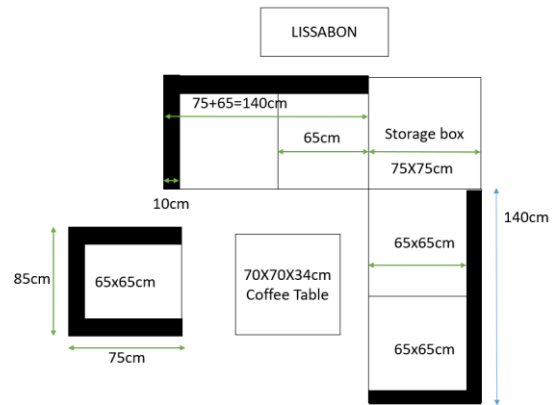

4. Disegni varianti