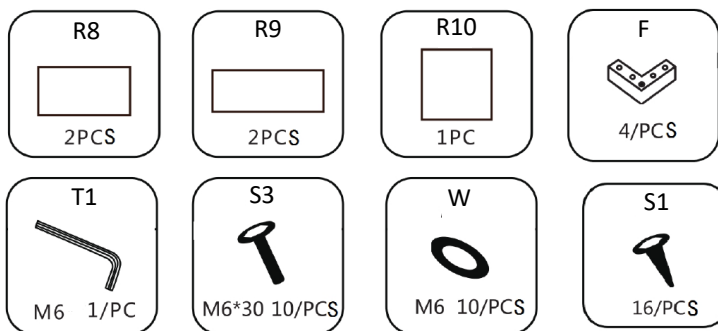

Viti lunghe: utilizzare agli angoli in alto e in basso. Posizionare una rondella sulla vite e girarla con la chiave esagonale nel filo della parte del mobile.

Istruzioni di montaggio

Avvertimento:

A) Controlla il pacchetto con tutti gli articoli elencati nella sottolista.

B) Leggere il manuale di istruzioni prima del montaggio.

Alludere:

Non stringere completamente le viti fino al completamento dell'assemblaggio!

5.1 Divano angolare (Pacchetto 1)

 R1 1PC	 R2 1PC	 R3 1PC	 T1 M6 1PC	 W M6 15PCS	 S4 M6*50 7PCS
 S5 M6*120 1PC	 T2 1PC	 N M6 7PCS	 F 4PCS	 S1 16PCS	

5.2 Divano senza braccioli (Pacchetto 2)

Passo 1

Passo 2

Passo 3

Passo 4

Rappresentazione fisica

5.3 Sgabello (Pacchetto 3)

Passo 1

Passo 2

Passo 3

Rappresentazione fisica

5.4 Tavolino (Pacchetto 4)

Passo 1

Passo 2

Passo 3

Passo 4