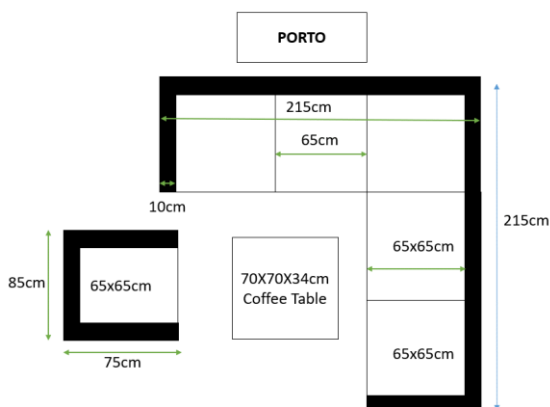

4. Disegni varianti