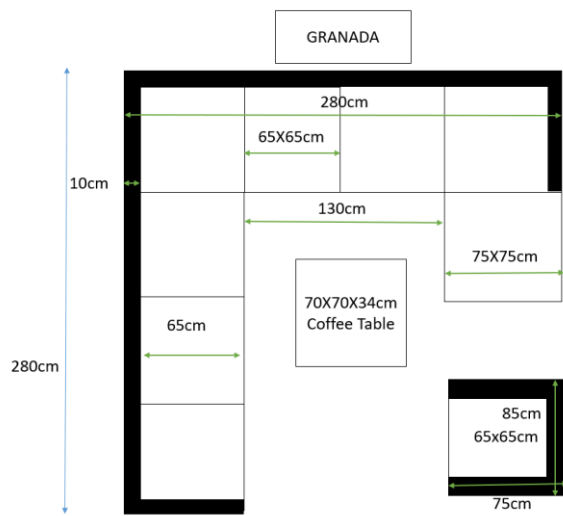

Istruzioni d'uso originali – AREBOS Rattan Mobili da giardino