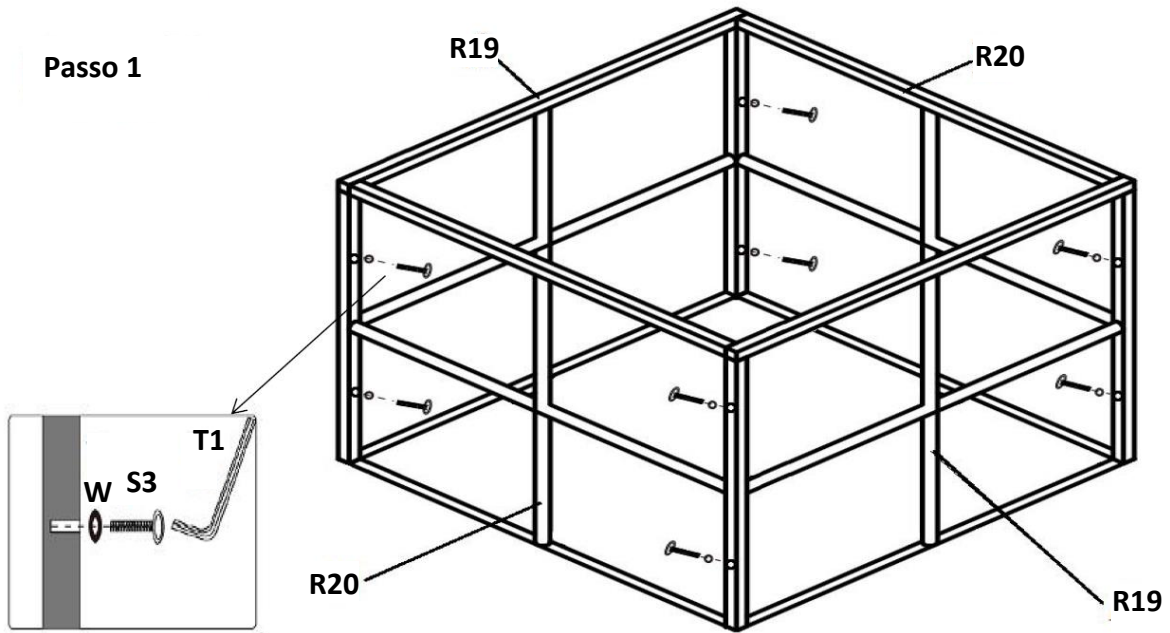

Rappresentazione fisica

5.5 Divano singolo con braccioli (Pacchetto 5)

Rappresentazione fisica

5.6 Scatola di stoccaggio (Pacchetto 6)

Passo 1

Passo 2

Passo 3

Passo 4

R19		R20		R21		R22	
							
2PCS		2PCS		1PC		1PC	
A1	S3	S6	S2	W	N	T1	T2
							
2PCS	M6*30 8PCS	M6*55 8PCS	M6*10 10PCS	24PCS	8PCS	1PC	1PC
F	S1						
							
4PCS	M6*32 16PCS						

6. Dati tecnici

Generale – Materiale: Mobili	
Polyrattan	Polietilene
Resistente ai raggi UV	Sì
Resistente all'acqua	Sì
Cornice	Alluminio (verniciato a polvere)
Generale – Materiale: Tessuti	
Cuscino	100% poliestere
Imbottitura spessa	8 centimetri
Colore dei cuscini	Grigio
Tavolino 70x70x34cm	
Capacità di carico	35kg
Vetro spesso	5 millimetri
Dimensioni lastra di vetro	69,5 x 69,5x0,5 cm
Divano senza braccioli	
Metriche	65x75x64cm
Sofà	
Metriche	75x75x64 centimetri
Divano singolo (con due braccioli)	
Metriche	85x75x64cm
Generale	
Capacità di carico	120kg
Altezza schienale (con rivestimento)	circa 23cm
Altezza seduta (con rivestimento)	circa 42cm
Contenitore	
Metriche	75x75x64,5 centimetri
Dimensioni dello spazio di archiviazione	71x71x60cm
Capacità di carico	30kg
Accessoristica	
Numero di piedi	4
Numero di clip di connessione	2