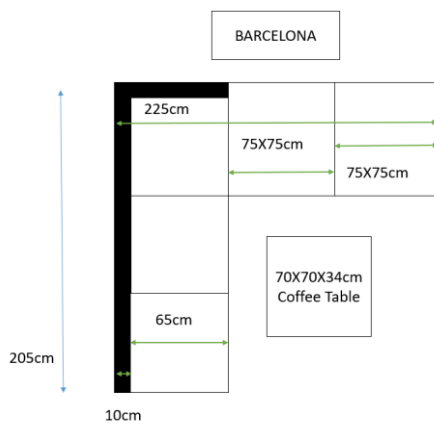

4. Disegni varianti