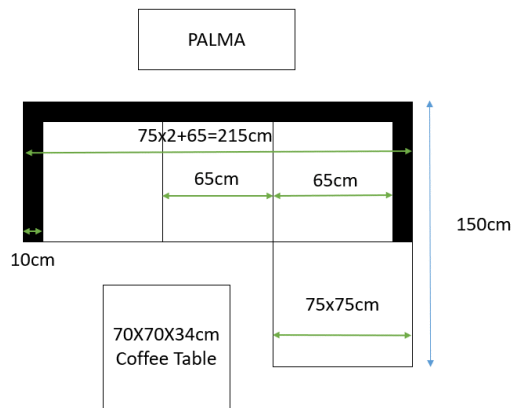

4. Disegni varianti