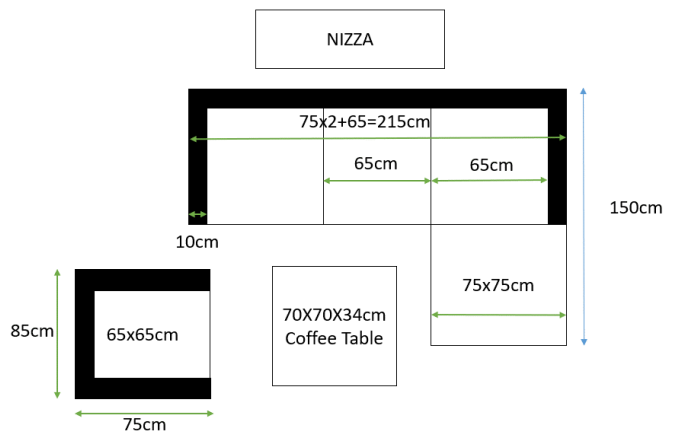

4. Disegni varianti