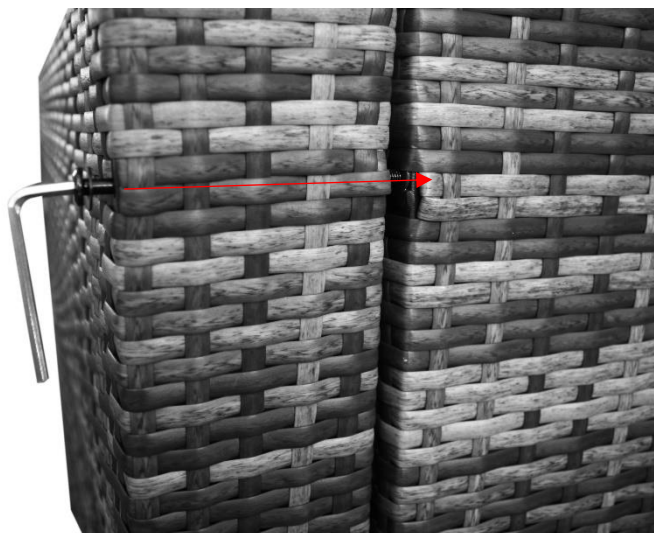

6. Prima di serrare le viti, prestare attenzione alle transizioni pulite ai bordi.

Viti corte: utilizzare (vedi immagine) se nel componente è presente una filettatura (eccezione per la vite lunga). Stringere la vite in senso orario con la chiave esagonale.

Viti medie: Queste viti sono fissate con due rondelle (una per lato) e un dado (vedi foto). Stringere la vite e tenere la chiave contro di essa.

Ordine: vite, rondella, mobili parte 1, mobili parte 2, lavatrice, dado.

Viti lunghe: utilizzare agli angoli in alto e in basso. Posizionare una rondella sulla vite e girarla con la chiave esagonale nel filo della parte del mobile.

Istruzioni di montaggio

Avvertimento:

A) Controlla il pacchetto con tutti gli articoli elencati nella sottolista.