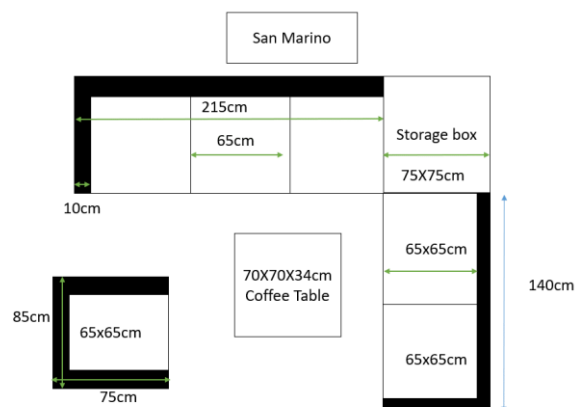

4. Disegni varianti