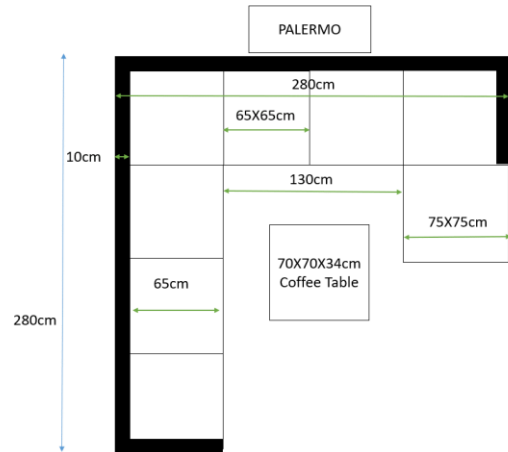

Istruzioni d'uso originali – AREBOS Rattan Mobili da giardino