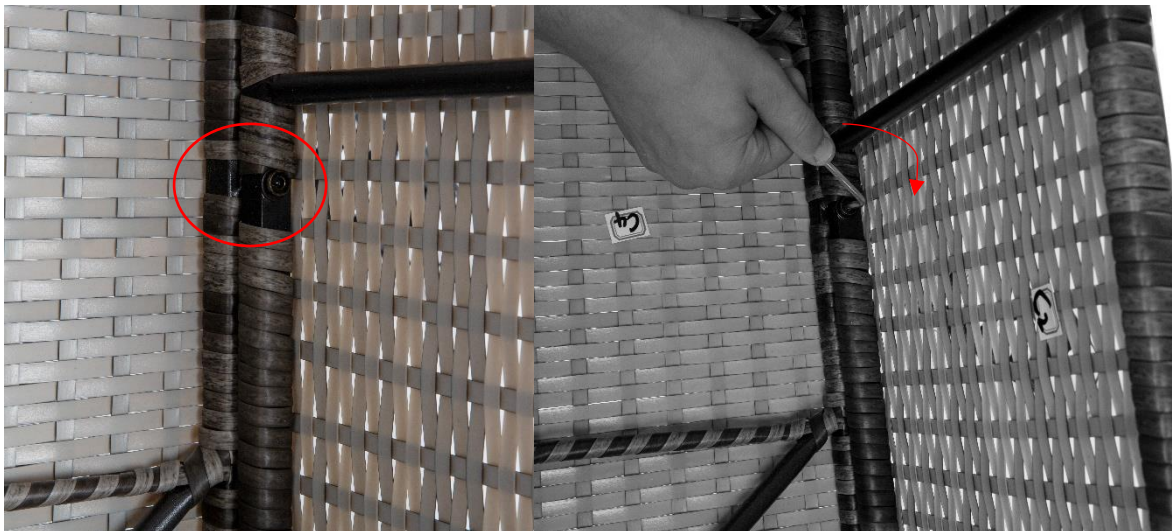

4. Disegni varianti

Istruzioni d'uso originali – AREBOS Rattan Mobili da giardino

4. Utilizzare le viti corte, medie e lunghe secondo i seguenti punti (pagine 7 e 8). Non stringere (ancora) completamente le viti.
5. Utilizzando le viti autofilettanti (4x per piede), i piedini sono montati. L'arredamento è bilanciato per mezzo della vite con testa.

6. Prima di serrare le viti, prestare attenzione alle transizioni pulite ai bordi.

Viti corte: utilizzare (vedi immagine) se nel componente è presente una filettatura (eccezione per la vite lunga). Stringere la vite in senso orario con la chiave esagonale.

Viti medie: Queste viti sono fissate con due rondelle (una per lato) e un dado (vedi foto). Stringere la vite e tenere la chiave contro di essa.

Ordine: vite, rondella, mobili parte 1, mobili parte 2, lavatrice, dado.