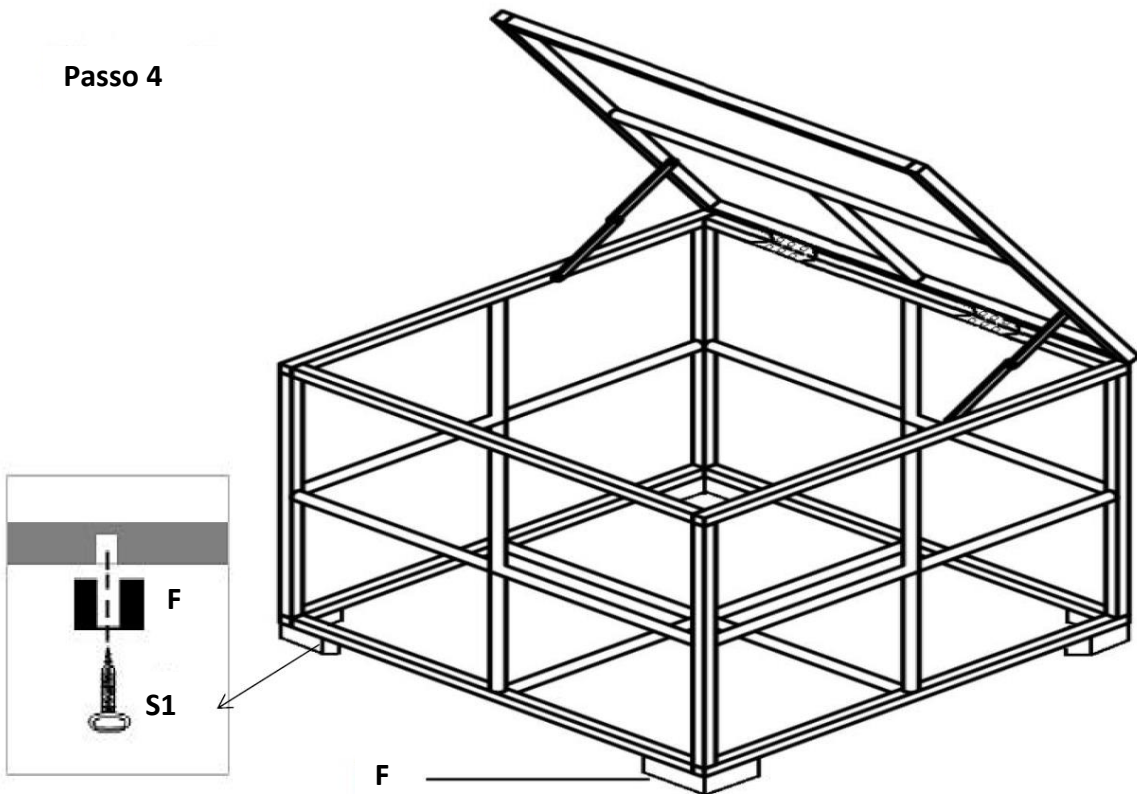

Rappresentazione fisica

5.5 Divano singolo con braccioli (Pacchetto 5)

Rappresentazione fisica

5.6 Scatola di stoccaggio (Pacchetto 6)

Passo 1

Passo 2

Passo 3

Passo 4

R19		R20		R21		R22	
							
2PCS		2PCS		1PC		1PC	
A1	S3	S6	S2	W	N	T1	T2
							
2PCS	M6*30 8PCS	M6*55 8PCS	M6*10 10PCS	24PCS	8PCS	1PC	1PC
F	S1						
							
4PCS	M6*32 16PCS						

6. Dati tecnici

Generale – Materiale: Mobili	
Polyrattan	Polietilene
Resistente ai raggi UV	Sì
Resistente all'acqua	Sì
Cornice	Alluminio (verniciato a polvere)
Generale – Materiale: Tessuti	
Cuscino	100% poliestere
Imbottitura spessa	8 centimetri
Colore dei cuscini	Grigio
Tavolino 70x70x34cm	
Capacità di carico	35kg
Vetro spesso	5 millimetri
Dimensioni lastra di vetro	69,5 x 69,5x0,5 cm
Divano senza braccioli	
Metriche	65x75x64cm
Sofà	
Metriche	75x75x64 centimetri
Divano singolo (con due braccioli)	
Metriche	85x75x64cm
Generale	
Capacità di carico	120kg
Altezza schienale (con rivestimento)	circa 23cm
Altezza seduta (con rivestimento)	circa 42cm
Contenitore	
Metriche	75x75x64,5 centimetri
Dimensioni dello spazio di archiviazione	71x71x60cm
Capacità di carico	30kg
Accessoristica	
Numero di piedi	4
Numero di clip di connessione	2