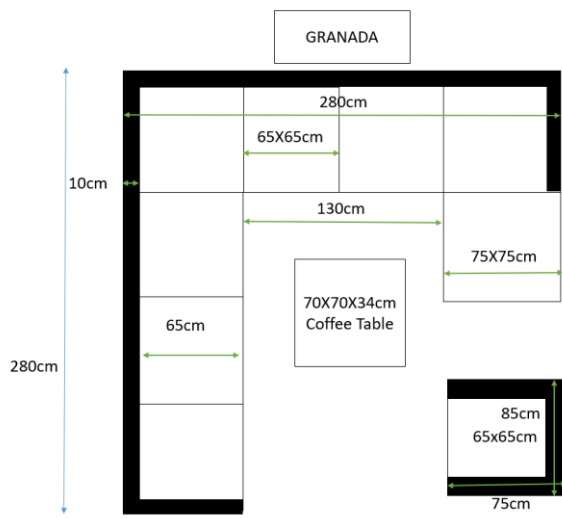

Originele Gebruiksaanwijzing – AREBOS Rotan Tuinmeubelen