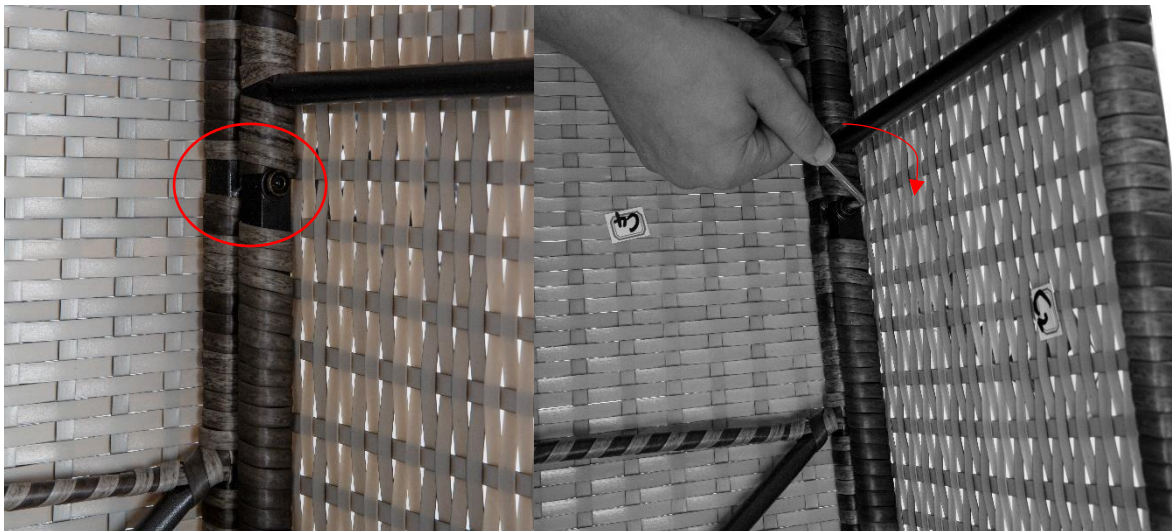

Algemene procedure

1. Open de pakketten en controleer de leveringsomvang (hoofdstuk 3)
2. Monteer de componenten voor de montage

3. Rangschik de componenten samen volgens de structuur

4. Gebruik de korte, middellange en lange schroeven volgens de volgende punten (pagina 7 en 8). Draai de schroeven (nog) niet helemaal aan.
5. Met behulp van de zelftappende schroeven (4x per voet) worden de voetjes gemonteerd. Het meubilair wordt gebalanceerd door middel van de schroef met kop.

6. Voordat u de schroeven aandraait, moet u letten op schone overgangen aan de randen.

Korte schroeven: Gebruik (zie afbeelding) als er een schroefdraad in het onderdeel aanwezig is (uitzondering voor lange schroef). Draai de schroef met de klok mee vast met de inbussleutel.

Middelgrote schroeven: Deze schroeven worden bevestigd met twee ringen (één per kant) en een moer (zie foto). Draai de schroef vast en houd de moersleutel ertegen.

Bestelling: schroef, wasmachine, meubels deel 1, meubels deel 2, wasmachine, moer.