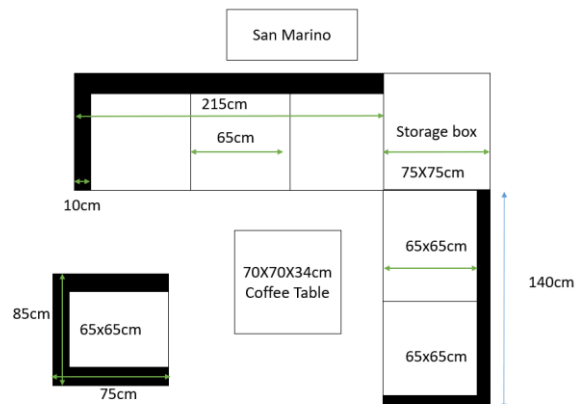

4. Varianttekeningen