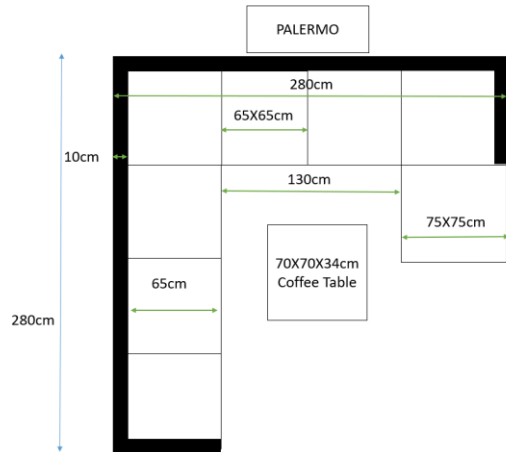

Originele Gebruiksaanwijzing – AREBOS Rotan Tuinmeubelen