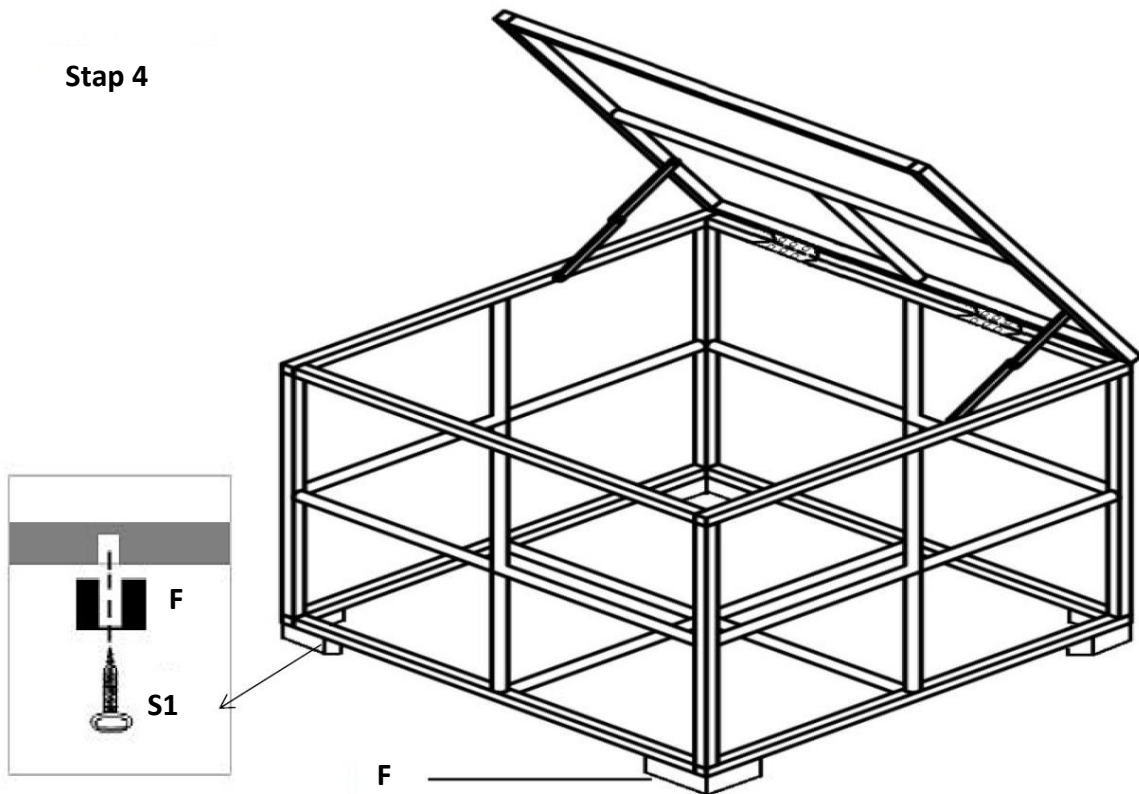

Stap 1

Stap 2

Stap 3

Stap 4

R19		R20		R21		R22	
							
2PCS		2PCS		1PC		1PC	
A1	S3	S6	S2	W	N	T1	T2
							
2PCS	M6*30 8PCS	M6*55 8PCS	M6*10 10PCS	24PCS	8PCS	1PC	1PC
F	S1						
							
4PCS	M6*32 16PCS						

6. Technische gegevens

Algemeen – Materiaal: Meubels	
Polyrattan	Polyetheen
UV-bestendig	Ja
Waterbestendig	Ja
Lijst	Aluminium (gepoedercoat)
Algemeen – Materiaal: Stoffen	
Kussenhoes	100% polyester
Dikke vulling	8cm
Kleur van de kussens	Grijs
Salontafel 70x70x34cm	
Draagkracht	35 kg
Dik glas	5 mm
Afmetingen glasplaat	69,5 x 69,5x0,5 cm
Bank zonder armleuningen	
Statistieken	65x75x64cm
Sofa	
Statistieken	75x75x64cm
Enkele bank (met twee armleuningen)	
Statistieken	85x75x64cm
Algemeen	
Draagkracht	120 kg
Hoogte rugleuning (met bekleding)	ca. 23cm
Zithoogte (met bekleding)	ca. 42cm
Opbergdoos	
Statistieken	75x75x64,5cm
Afmetingen opslagruimte	71x71x60cm
Draagkracht	30 kg
Accessoires	
Aantal voeten	4
Aantal verbindingsclips	2