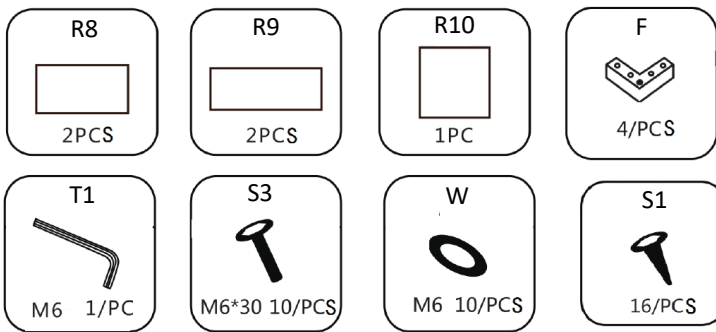

Lange schroeven: gebruik op de hoeken aan de boven- en onderkant. Plaats een ring op de schroef en draai deze met de inbussleutel in de schroefdraad van het meubeldeel.

Montage instructie

Waarschuwing:

A) Controleer het pakket met alle items die in de sublijst worden vermeld.

B) Lees de gebruiksaanwijzing voordat u gaat monteren.

Tip:

Draai de schroeven niet volledig vast totdat de montage is voltooid!

5.1 Hoekbank (Pakket 1)

 R1 1PC	 R2 1PC	 R3 1PC	 T1 M6 1PC	 W M6 15PCS	 S4 M6*50 7PCS
 S5 M6*120 1PC	 T2 1PC	 N M6 7PCS	 F 4PCS	 S1 16PCS	

5.2 Sofa zonder armleuningen (Pakket 2)

Fysieke representatie

5.3 Kruk (Pakket 3)

Stap 1

Stap 2

Stap 3

Fysieke representatie

5.4 Salontafel (Pakket 4)

Stap 1

Stap 2

Stap 3

Stap 4

R19		R20		R21		R22	
							
2PCS		2PCS		1PC		1PC	
A1	S3	S6	S2	W	N	T1	T2
							
2PCS	M6*30 8PCS	M6*55 8PCS	M6*10 10PCS	24PCS	8PCS	1PC	1PC
F	S1						
							
4PCS	M6*32 16PCS						