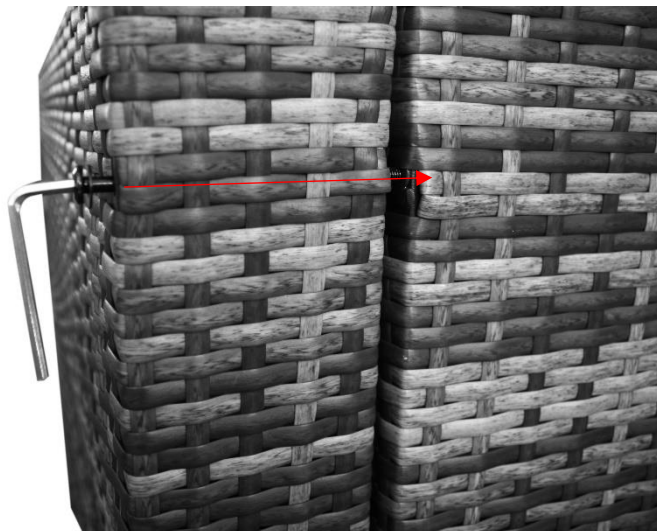

Middelgrote schroeven: Deze schroeven worden bevestigd met twee ringen (één per kant) en een moer (zie foto). Draai de schroef vast en houd de moersleutel ertegen.

Bestelling: schroef, wasmachine, meubels deel 1, meubels deel 2, wasmachine, moer.

Lange schroeven: gebruik op de hoeken aan de boven- en onderkant. Plaats een ring op de schroef en draai deze met de inbussleutel in de schroefdraad van het meubeldeel.