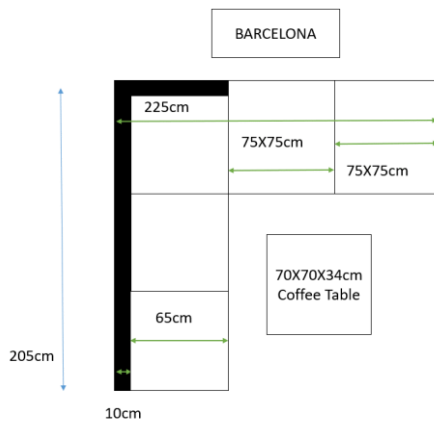

4. Varianttekeningen