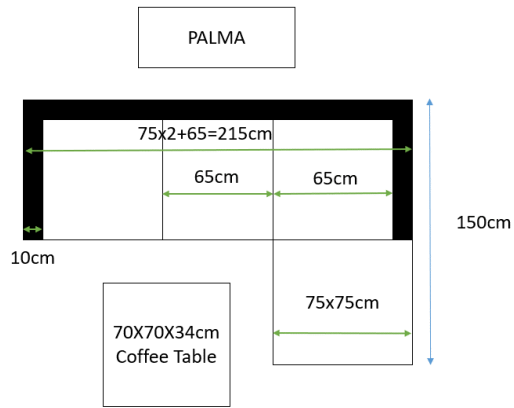

4. Varianttekeningen