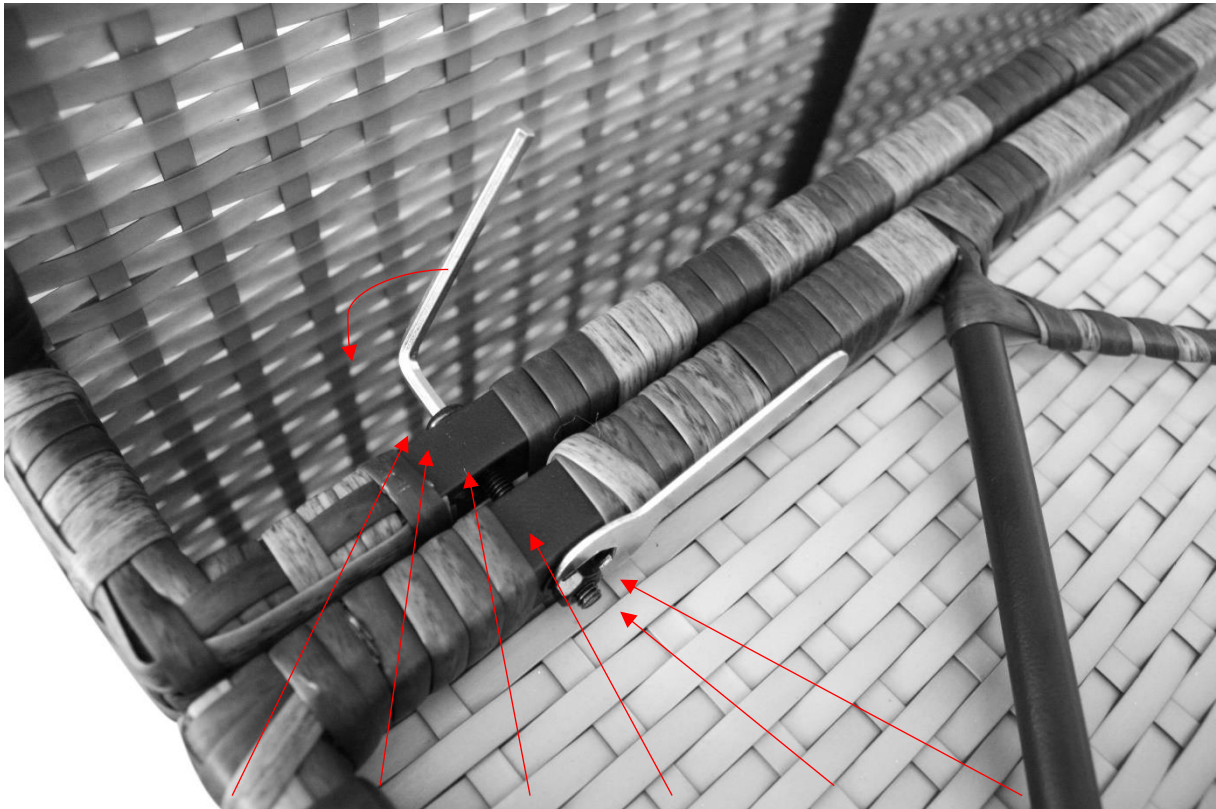

Algemene procedure

1. Open de pakketten en controleer de leveringsomvang (hoofdstuk 3)
2. Monteer de componenten voor de montage

3. Rangschik de componenten samen volgens de structuur

4. Gebruik de korte, middellange en lange schroeven volgens de volgende punten (pagina 7 en 8). Draai de schroeven (nog) niet helemaal aan.
5. Met behulp van de zelftappende schroeven (4x per voet) worden de voetjes gemonteerd. Het meubilair wordt gebalanceerd door middel van de schroef met kop.

6. Voordat u de schroeven aandraait, moet u letten op schone overgangen aan de randen.

Korte schroeven: Gebruik (zie afbeelding) als er een schroefdraad in het onderdeel aanwezig is (uitzondering voor lange schroef). Draai de schroef met de klok mee vast met de inbussleutel.

Middelgrote schroeven: Deze schroeven worden bevestigd met twee ringen (één per kant) en een moer (zie foto). Draai de schroef vast en houd de moersleutel ertegen.

Bestelling: schroef, wasmachine, meubels deel 1, meubels deel 2, wasmachine, moer.