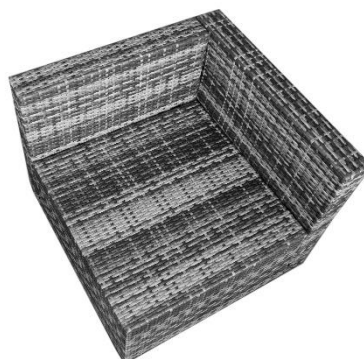

3. Rangschik de componenten samen volgens de structuur