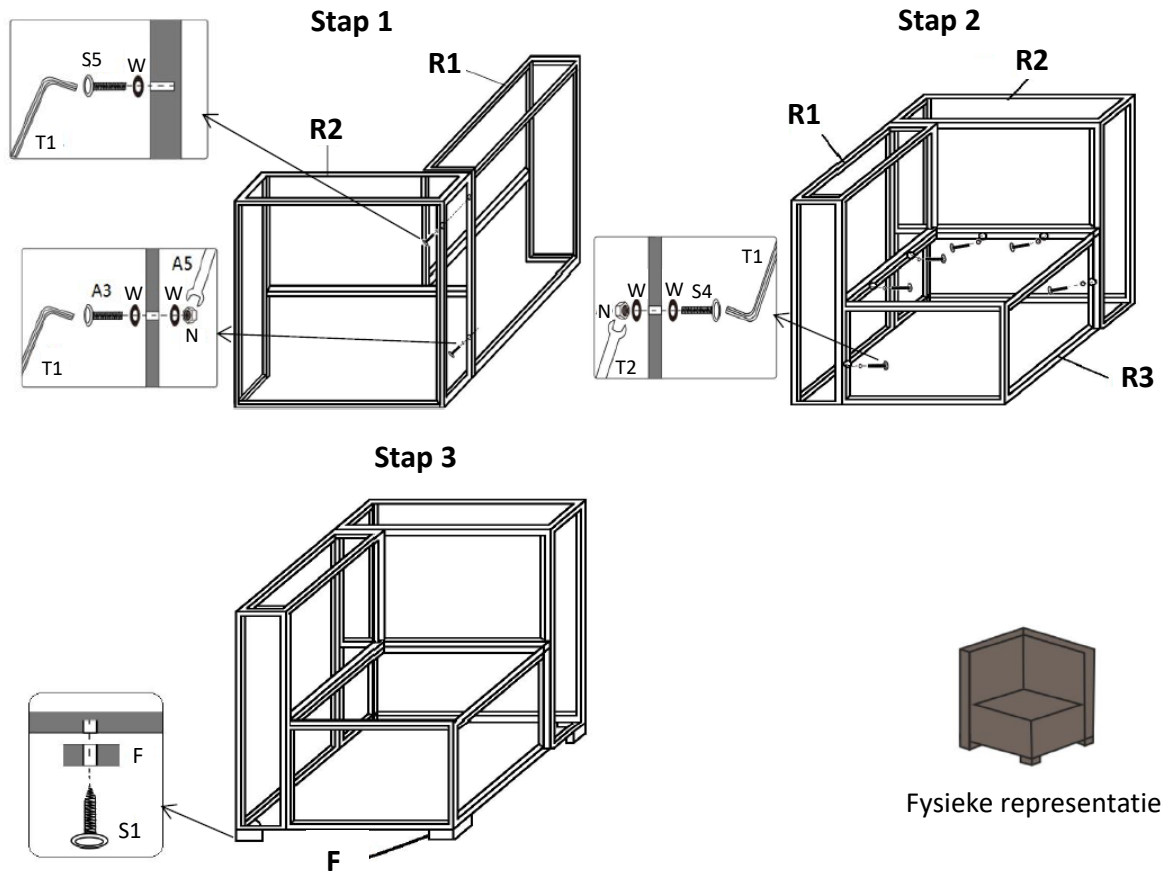

Montage instructie

Waarschuwing:

A) Controleer het pakket met alle items die in de sublijst worden vermeld.

B) Lees de gebruiksaanwijzing voordat u gaat monteren.

Tip:

Draai de schroeven niet volledig vast totdat de montage is voltooid!

5.1 Hoekbank (Pakket 1)

 R1 1PC	 R2 1PC	 R3 1PC	 T1 M6 1PC	 W M6 15PCS	 S4 M6*50 7PCS
 S5 M6*120 1PC	 T2 1PC	 N M6 7PCS	 F 4PCS	 S1 16PCS