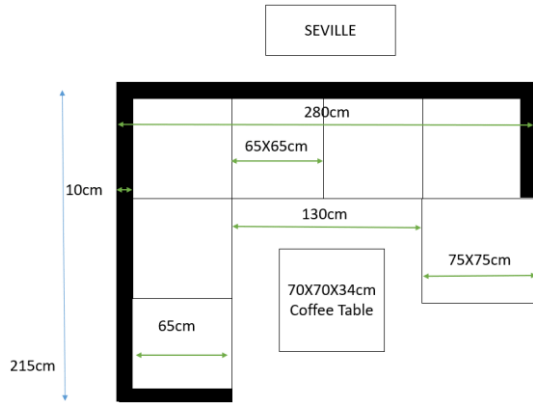

Originele Gebruiksaanwijzing – AREBOS Rotan Tuinmeubelen