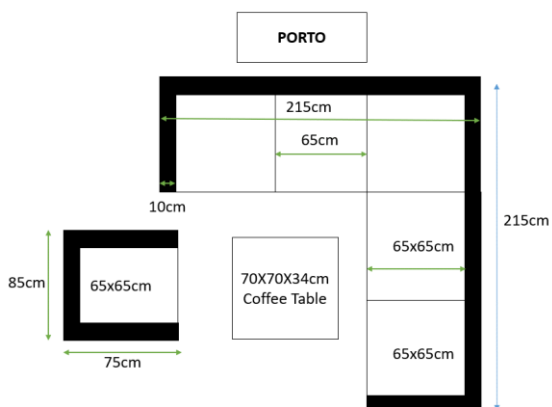

4. Varianttekeningen