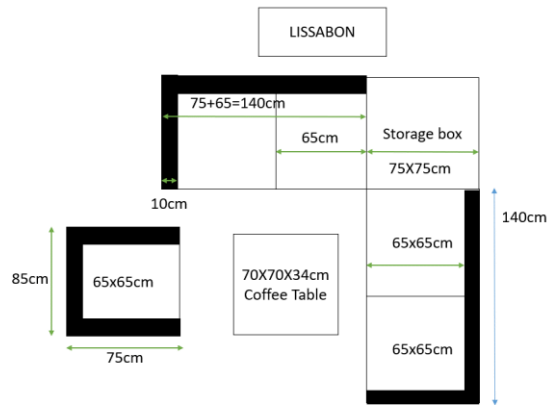

4. Varianttekeningen