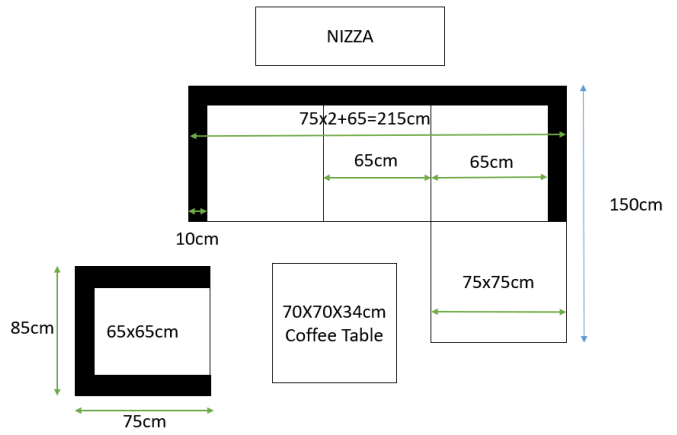

4. Varianttekeningen