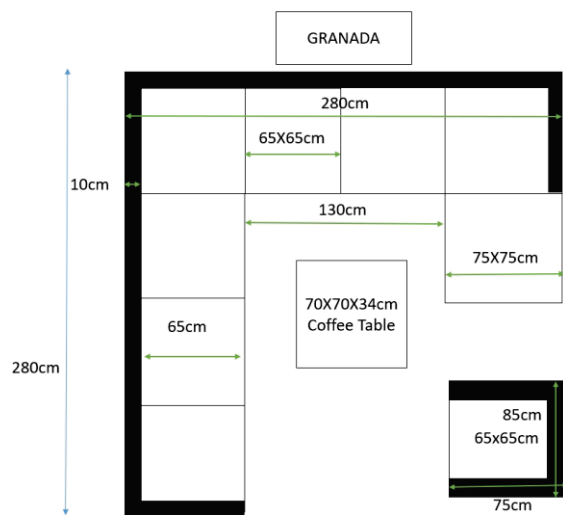

Oryginalna instrukcja obsługi - AREBOS Rattanowe
meble ogrodowe