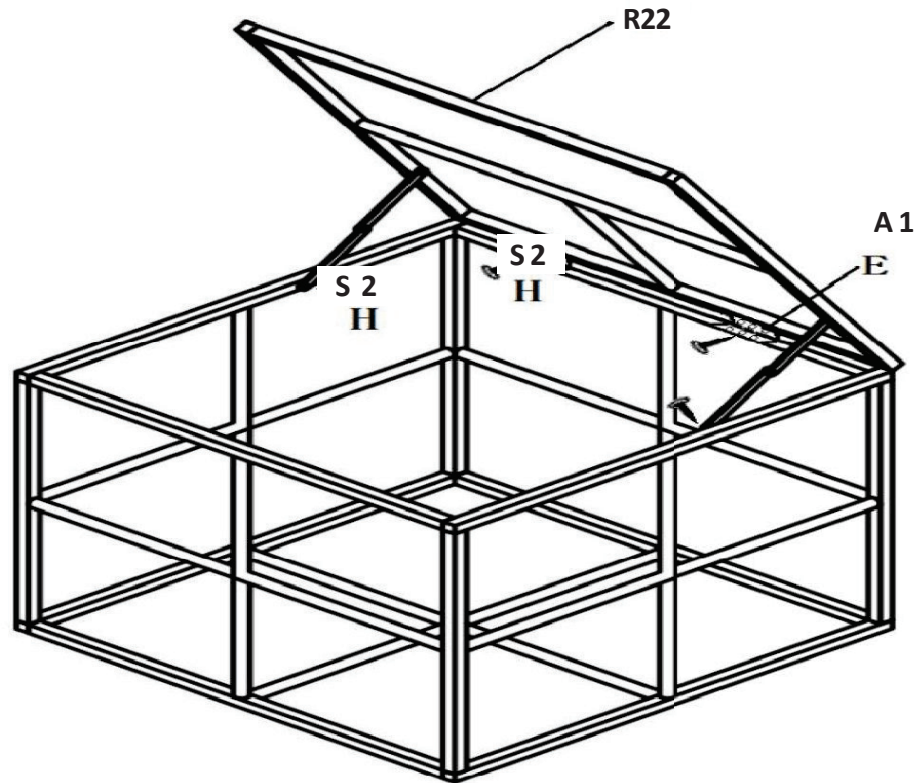

### 5.6 Storage Box (Działka 6)

Krok 1

Krok 2

Krok 3

Krok 4  
Step 4

<b>R19</b>		<b>R20</b>		<b>R21</b>		<b>R22</b>	
							
2PCS		2PCS		1PC		1PC	
<b>A1</b>	<b>S3</b>	<b>S6</b>	<b>S2</b>	<b>W</b>	<b>N</b>	<b>T1</b>	<b>T2</b>
							
2PCS	M6*30 8PCS	M6*55 8PCS	M6*10 10PCS	24PCS	8PCS	1PC	1PC
<b>F</b>	<b>S1</b>						
							
4PCS	M6*32 16PCS						

## 6. Dane techniczne

<b>Ogólne - Materiały: meble</b>	
Polirattan	Polietylen
Odporność na promieniowanie UV	tak
Wodoodporność	tak
Rama	Aluminium (malowane proszkowo)
<b>Ogólne - Materiały: tkaniny</b>	
Poszewka na poduszkę	100% poliester
Grubość tapicerki	8 cm
Kolor poduszki	szary
<b>Stolik kawowy 70x70x34cm</b>	
Zdolność ładowania	35 kg
Grubość szkła	5mm
Wymiar płyty szklanej	69,5x69,5x0,5cm
<b>Sofa bez podłokietników</b>	
Pomiary	65x75x64cm
<b>Sofa narożna</b>	
Pomiary	75x75x64cm
<b>Sofa pojedyncza (z dwoma podłokietnikami)</b>	
Pomiary	85x75x64cm
<b>Ogólne</b>	
Zdolność ładowania	120 kg
Wysokość oparcia (z tapicerką)	ok. 23 cm
Wysokość siedziska (z tapicerką)	ok. 42 cm
<b>Storage Box</b>	
Pomiary	75x75x64,5cm
Rozmiar schowka	71x71x60cm
Zdolność ładowania	30 kg
<b>Akcesoria</b>	
Liczba stóp stojaka	4
Liczba zacisków połączeniowych	2