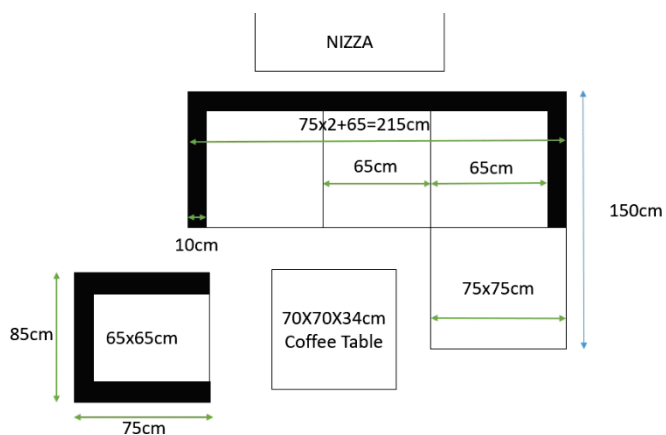

4. Rysunki seryjne