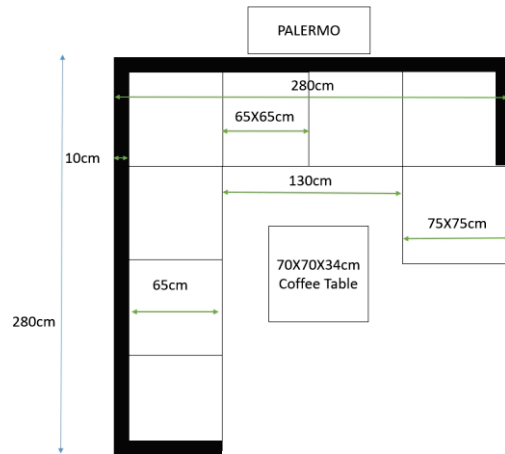

Oryginalna instrukcja obsługi - AREBOS Rattanowe
meble ogrodowe