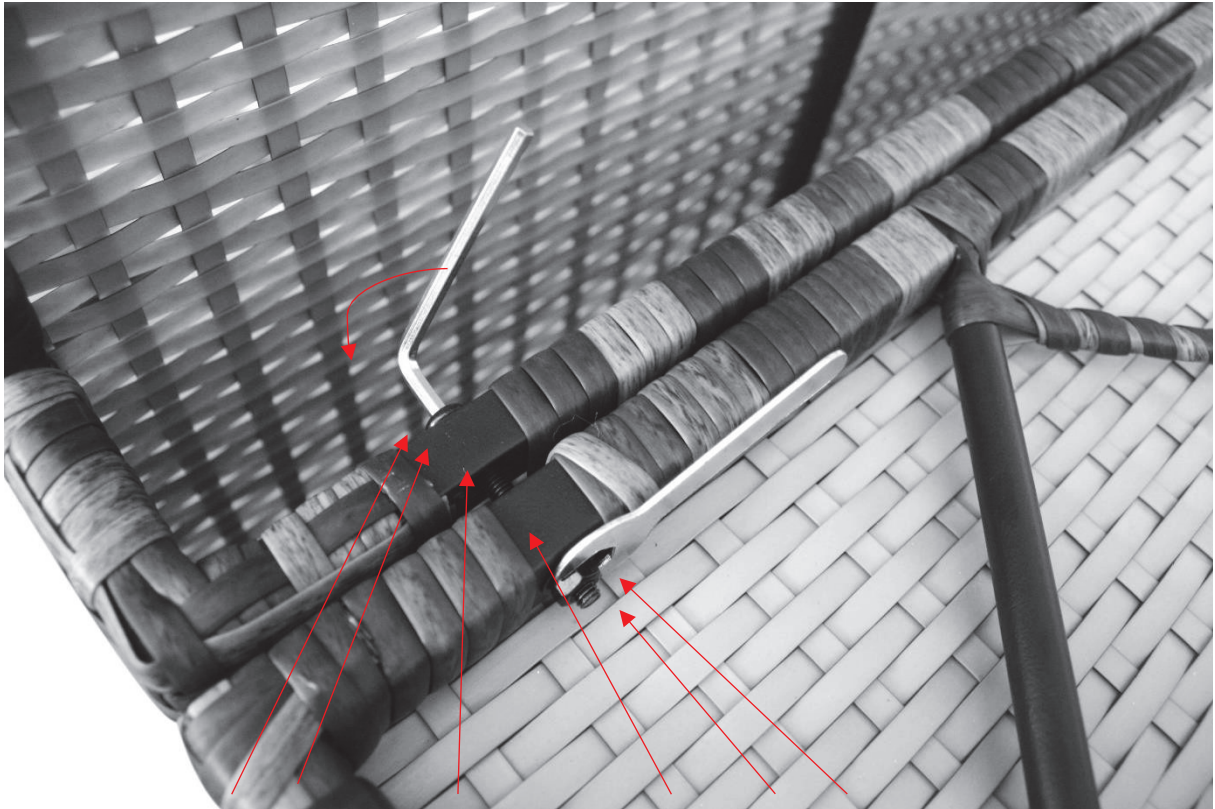

### Materiał montażowy

- 4x nóżki podpierające
- Śruby (krótkie, średnie, długie)
- Orzechy
- Podkładki
- Narzędzia
- Śruby srebrne, samogwintujące
- Zacisk

### Podejście ogólne

1. Otwórz opakowania i sprawdź zakres dostawy (rozdział 3).
2. Zmontuj komponenty do montażu.

3. Ułóż komponenty zgodnie ze strukturą.

4. Użyj krótkich, średnich i długich śrub zgodnie z poniższymi punktami (strony 7 i 8). Nie należy (jeszcze) dokręcać śrub do końca.
5. Zamontuj nóżki za pomocą wkrętów samogwintujących (4x na nóżkę). Użyj śruby z łbem do wyważenia mebla.

6. Przed dokręceniem śrub upewnij się, że krawędzie są czyste.

**Krótkie śruby:** Użyć (patrz rysunek), jeśli w elemencie znajduje się gwint (wyjątek dla długich śrub). Dokręć śrubę zgodnie z ruchem wskazówek zegara za pomocą klucza sześciokątnego.

**Śruby średnie:** Śruby te są mocowane za pomocą dwóch podkładek (po jednej z każdej strony) i nakrętki (patrz rysunek). Dokręć śrubę i przytrzymaj ją kluczem.

**Kolejność:** Śruba, podkładka, część meblowa 1, część meblowa 2, podkładka, nakrętka.