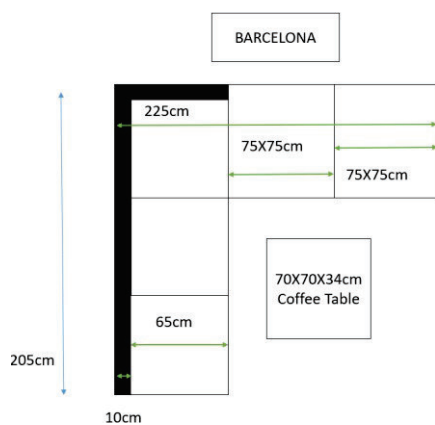

4. Rysunki seryjne