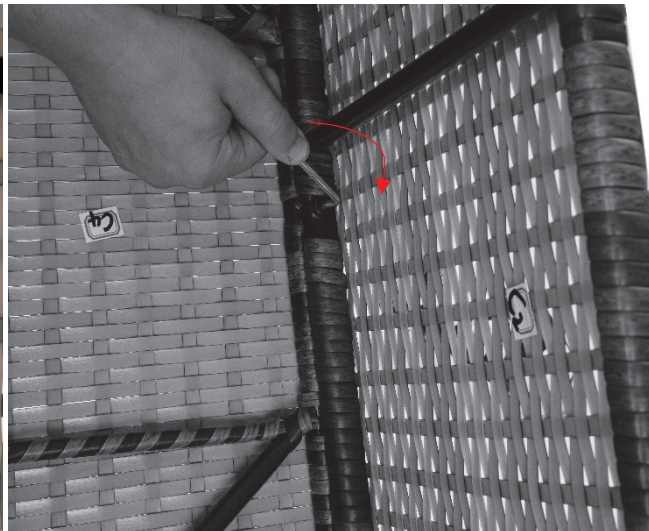

### Materiał montażowy

- 4x nóżki podpierające
- Śruby (krótkie, średnie, długie)
- Orzechy
- Podkładki
- Narzędzia
- Śruby srebrne, samogwintujące
- Zacisk

### Podejście ogólne

1. Otwórz opakowania i sprawdź zakres dostawy (rozdział 3).
2. Zmontuj komponenty do montażu.

3. Ułóż komponenty zgodnie ze strukturą.

4. Użyj krótkich, średnich i długich śrub zgodnie z poniższymi punktami (strony 7 i 8). Nie należy (jeszcze) dokręcać śrub do końca.
5. Zamontuj nóżki za pomocą wkrętów samogwintujących (4x na nóżkę). Użyj śruby z łbem do wyważenia mebla.

6. Przed dokręceniem śrub upewnij się, że krawędzie są czyste.

**Krótkie śruby:** Użyć (patrz rysunek), jeśli w elemencie znajduje się gwint (wyjątek dla długich śrub). Dokręć śrubę zgodnie z ruchem wskazówek zegara za pomocą klucza sześciokątnego.

**Śruby średnie:** Śruby te są mocowane za pomocą dwóch podkładek (po jednej z każdej strony) i nakrętki (patrz rysunek). Dokręć śrubę i przytrzymaj ją kluczem.

**Kolejność:** Śruba, podkładka, część meblowa 1, część meblowa 2, podkładka, nakrętka.