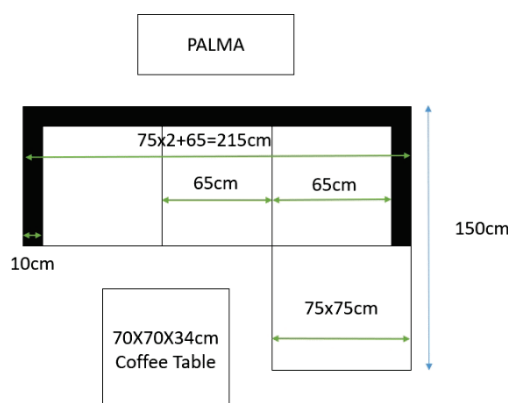

4. Rysunki seryjne