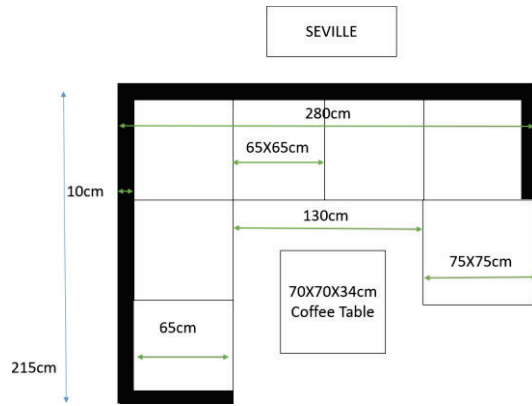

Oryginalna instrukcja obsługi - AREBOS Rattanowe
meble ogrodowe