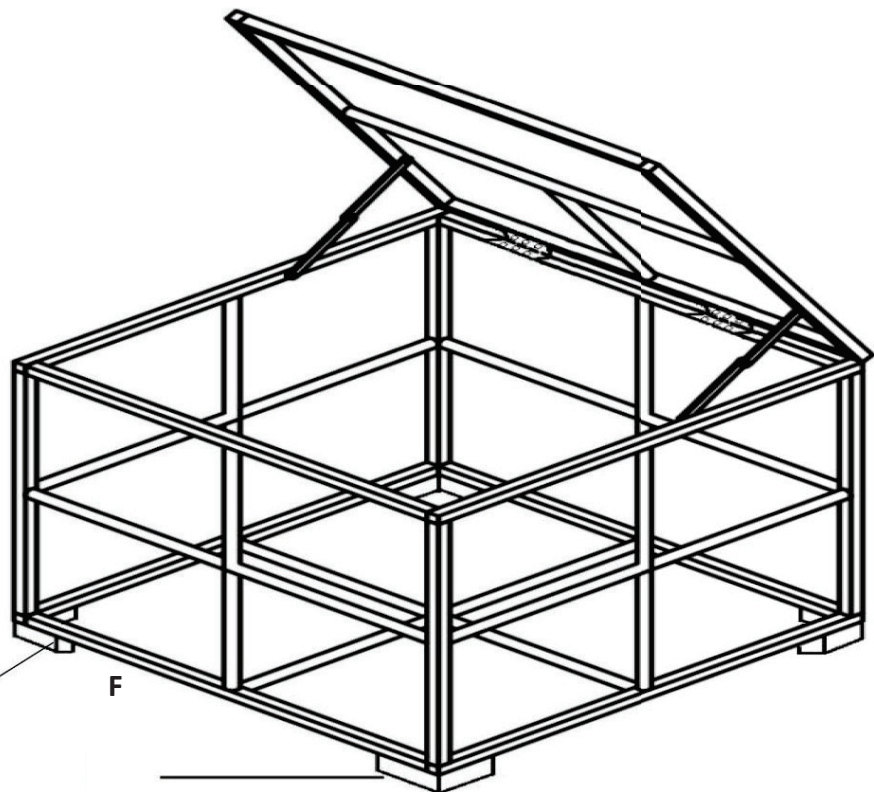

### 5.6 Storage Box (Działka 6)

Krok 1

Krok 2

Krok 3

Krok 4  
Step 4

<b>R19</b>		<b>R20</b>		<b>R21</b>		<b>R22</b>	
							
2PCS		2PCS		1PC		1PC	
<b>A1</b>	<b>S3</b>	<b>S6</b>	<b>S2</b>	<b>W</b>	<b>N</b>	<b>T1</b>	<b>T2</b>
							
2PCS	M6*30 8PCS	M6*55 8PCS	M6*10 10PCS	24PCS	8PCS	1PC	1PC
<b>F</b>	<b>S1</b>						
							
4PCS	M6*32 16PCS						

## 6. Dane techniczne

<b>Ogólne - Materiały: meble</b>	
Polirattan	Polietylen
Odporność na promieniowanie UV	tak
Wodoodporność	tak
Rama	Aluminium (malowane proszkowo)
<b>Ogólne - Materiały: tkaniny</b>	
Poszewka na poduszkę	100% poliester
Grubość tapicerki	8 cm
Kolor poduszki	szary
<b>Stolik kawowy 70x70x34cm</b>	
Zdolność ładowania	35 kg
Grubość szkła	5mm
Wymiar płyty szklanej	69,5x69,5x0,5cm
<b>Sofa bez podłokietników</b>	
Pomiary	65x75x64cm
<b>Sofa narożna</b>	
Pomiary	75x75x64cm
<b>Sofa pojedyncza (z dwoma podłokietnikami)</b>	
Pomiary	85x75x64cm
<b>Ogólne</b>	
Zdolność ładowania	120 kg
Wysokość oparcia (z tapicerką)	ok. 23 cm
Wysokość siedziska (z tapicerką)	ok. 42 cm
<b>Storage Box</b>	
Pomiary	75x75x64,5cm
Rozmiar schowka	71x71x60cm
Zdolność ładowania	30 kg
<b>Akcesoria</b>	
Liczba stóp stojaka	4
Liczba zacisków połączeniowych	2