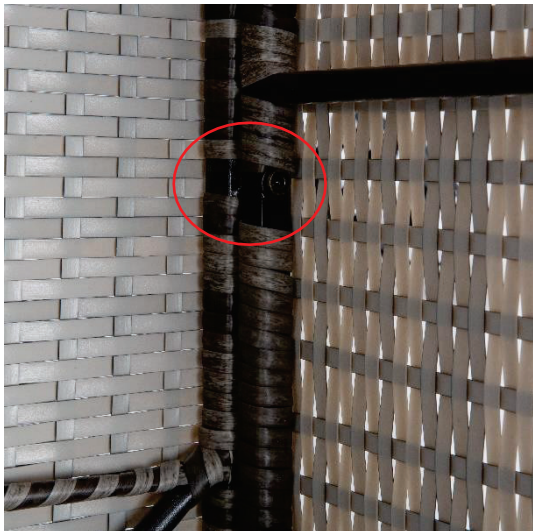

6. Przed dokręceniem śrub upewnij się, że krawędzie są czyste.

Krótkie śruby: Użyć (patrz rysunek), jeśli w elemencie znajduje się gwint (wyjątek dla długich śrub). Dokręć śrubę zgodnie z ruchem wskazówek zegara za pomocą klucza sześciokątnego.