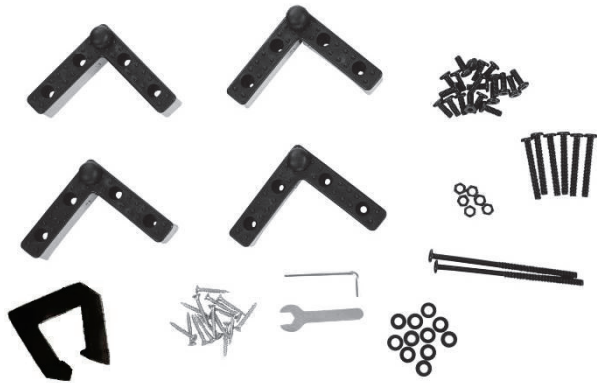

### 3. Treść dostawy

Package Number	PKT 1	PKT 2	PKT 3	PKT 4	PKT 5	PKT 6	
Color	grey	4260627425075	4260627425105	4260627425112	4260627425129	4260627425099	
	black	4260627425419	4260627425433	4260627425440	4260627425457	4260627425464	
Delivery Content	grey	AR-HE-RSGP1	AR-HE-RSGP2	AR-HE-RSGP3	AR-HE-RSGP4	AR-HE-RSGP6	
	black	AR-HE-RSSP1	AR-HE-RSSP2	AR-HE-RSSP3	AR-HE-RSSP4	AR-HE-RSSP6	
	black	Corner sofa 1x, Seating cushion 1x, back cushion 2x, screw bag	Armless sofa 1x, Seating cushion 1x, back cushion 1x, screw bag	Stool Sofa 1x, Seating cushion 1x, screw bag	Coffee table 1x, glass 1x, Screw bag	Single Sofa 1x, Seating cushion 1x, back cushion 1x, screw bag	Storage box 1x, screw bag
	grey	2	1	1	1	0	
	4260627425471	4260627425570	4260627425587	4260627425594	4260627425600	4260627425617	
	4260627425488	4260627425624	4260627425631	4260627425648	4260627425655	4260627425662	
	4260627425495	4260627425518	4260627425532	4260627425549	4260627425556	4260627425563	
	4260627425501	4260627425518	4260627425532	4260627425549	4260627425556	4260627425563	
	4260627425518	4260627425518	4260627425532	4260627425549	4260627425556	4260627425563	
	4260627425518	4260627425518	4260627425532	4260627425549	4260627425556	4260627425563	
	4260627425518	4260627425518	4260627425532	4260627425549	4260627425556	4260627425563	
	4260627425518	4260627425518	4260627425532	4260627425549	4260627425556	4260627425563	
	4260627425518	4260627425518	4260627425532	4260627425549	4260627425556	4260627425563	
	4260627425518	4260627425518	4260627425532	4260627425549	4260627425556	4260627425563	

## 4. Rysunki seryjne

Oryginalna instrukcja obsługi - AREBOS Rattanowe  
meble ogrodowe

## 5. Montaż

**Uwaga:** Cienkie gwinty! **Nie** dokręcać śrub zbyt mocno.

### Materiał montażowy

- 4x nóżki podpierające
- Śruby (krótkie, średnie, długie)
- Orzechy
- Podkładki
- Narzędzia
- Śruby srebrne, samogwintujące
- Zacisk