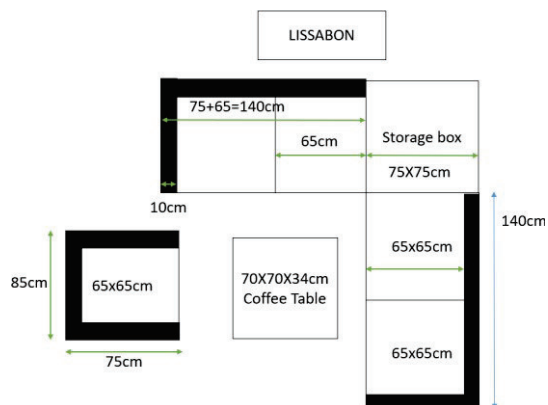

4. Rysunki seryjne