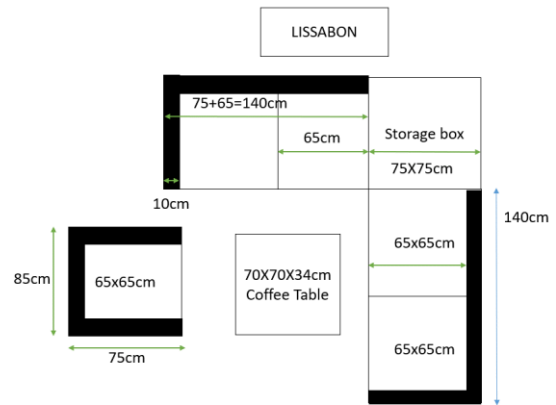

4. Variantritningar