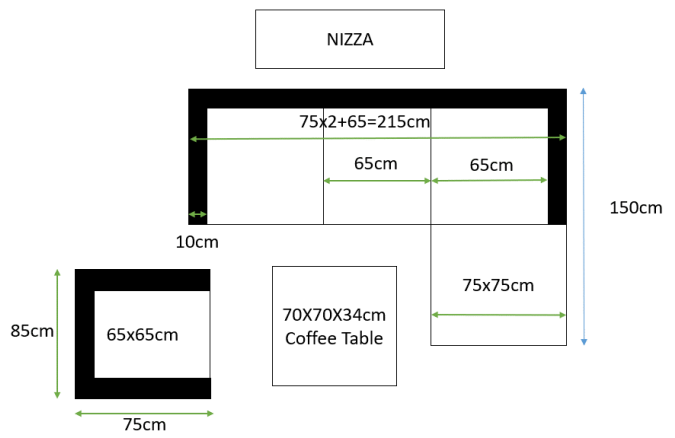

4. Variantritningar