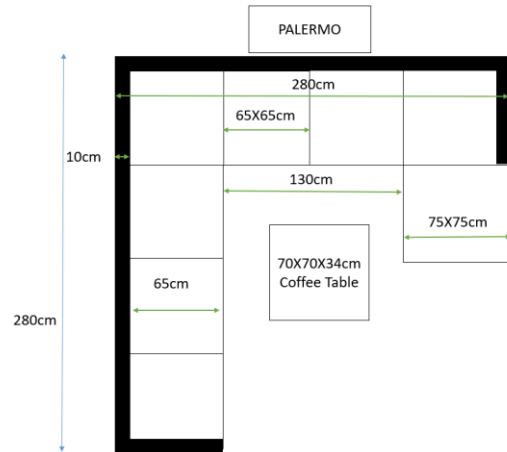

Original Bruksanvisningar – AREBOS Rotting Trädgårdsmöbler