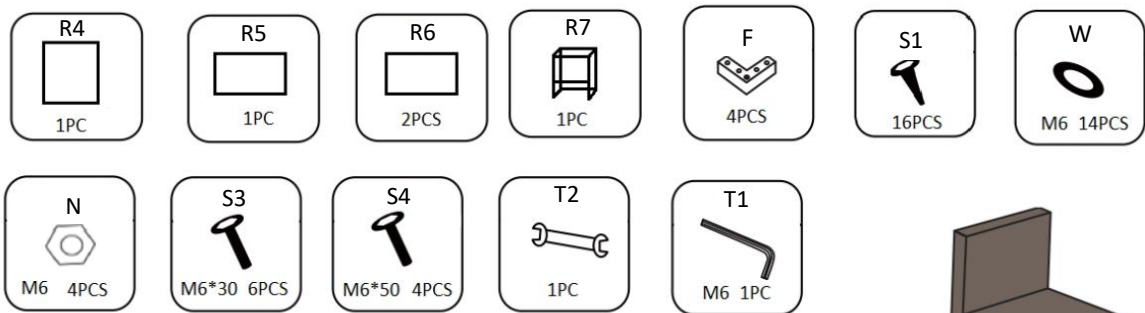

5.2 Sofa utan armstöd (Paket 2)