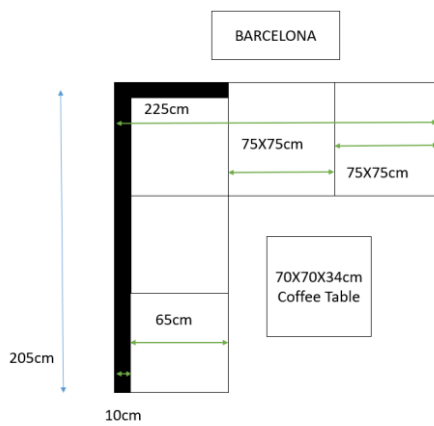

4. Variantritningar