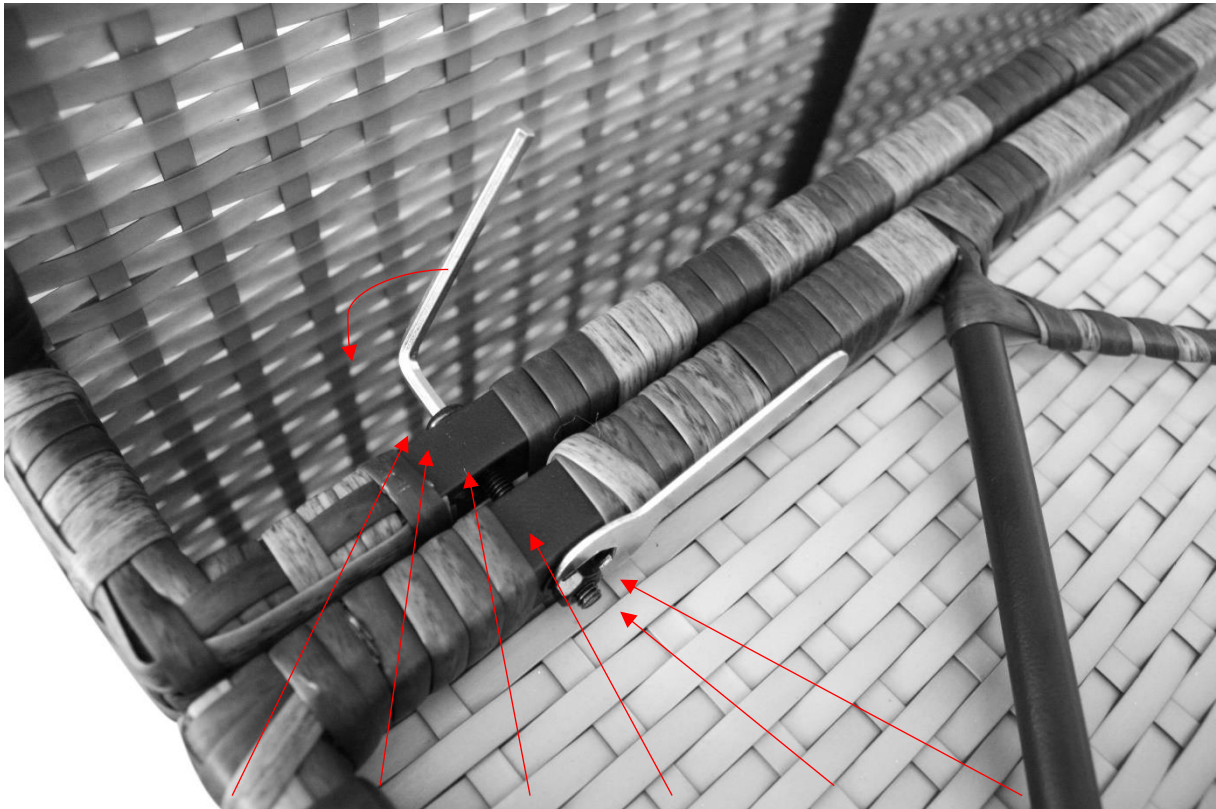

Medelskruvar: Dessa skruvar är fastsatta med två brickor (en per sida) och en mutter (se bild). Dra åt skruven och håll skiftnyckeln mot den.

Beställning: skruv, bricka, möbel del 1, möbler del 2, bricka, mutter.

Långa skruvar: Använd i hörnen upptill och nedtill. Placera en bricka på skruven och vrid den med hexnyckeln i möbeldelens gänga.