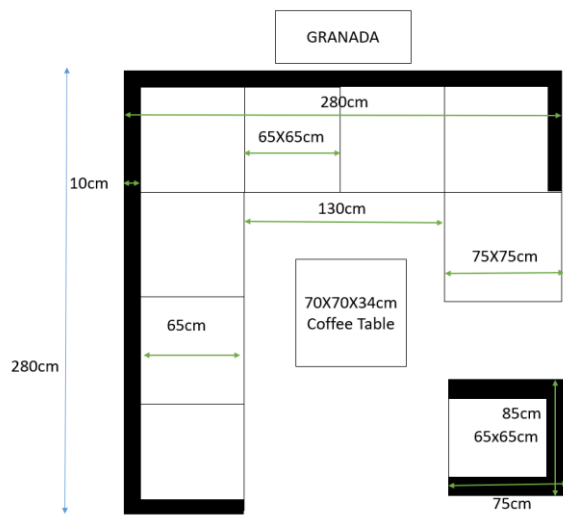

Original Bruksanvisningar – AREBOS Rotting Trädgårdsmöbler