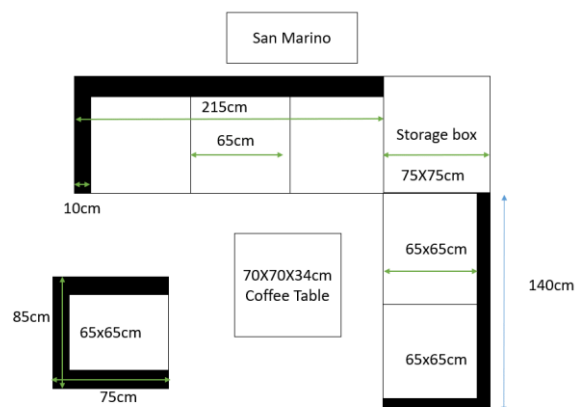

4. Variantritningar