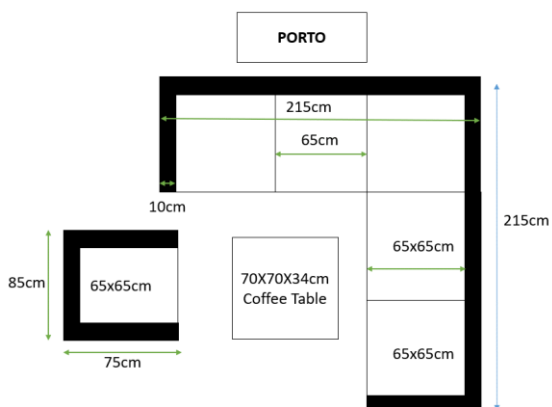

4. Variantritningar