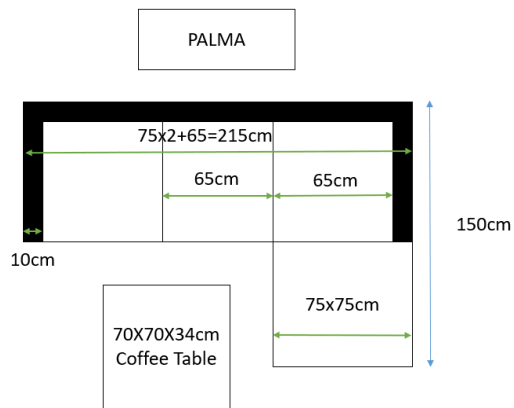

4. Variantritningar