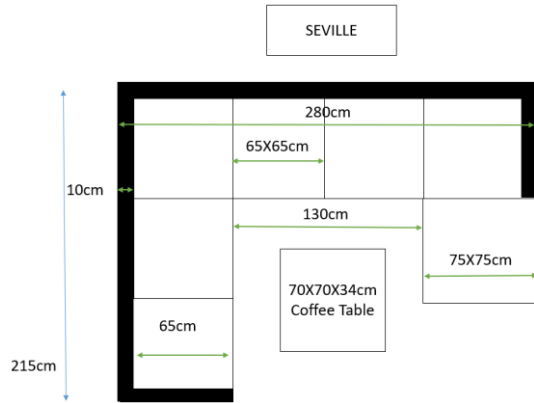

Original Bruksanvisningar – AREBOS Rotting Trädgårdsmöbler