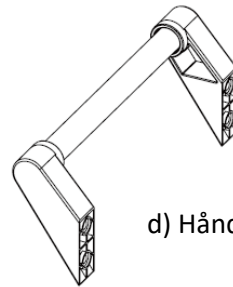

3 Dele

A) Sidevæg (2x)

B) Øverste hylde (2x)

C) Nederste hylde (1x)

d) Håndtag (1x)

E) drejelige låsehjul (2x)

F) retningsbestemte hjul (2x)

G) M8 x 12 skrue (16x)