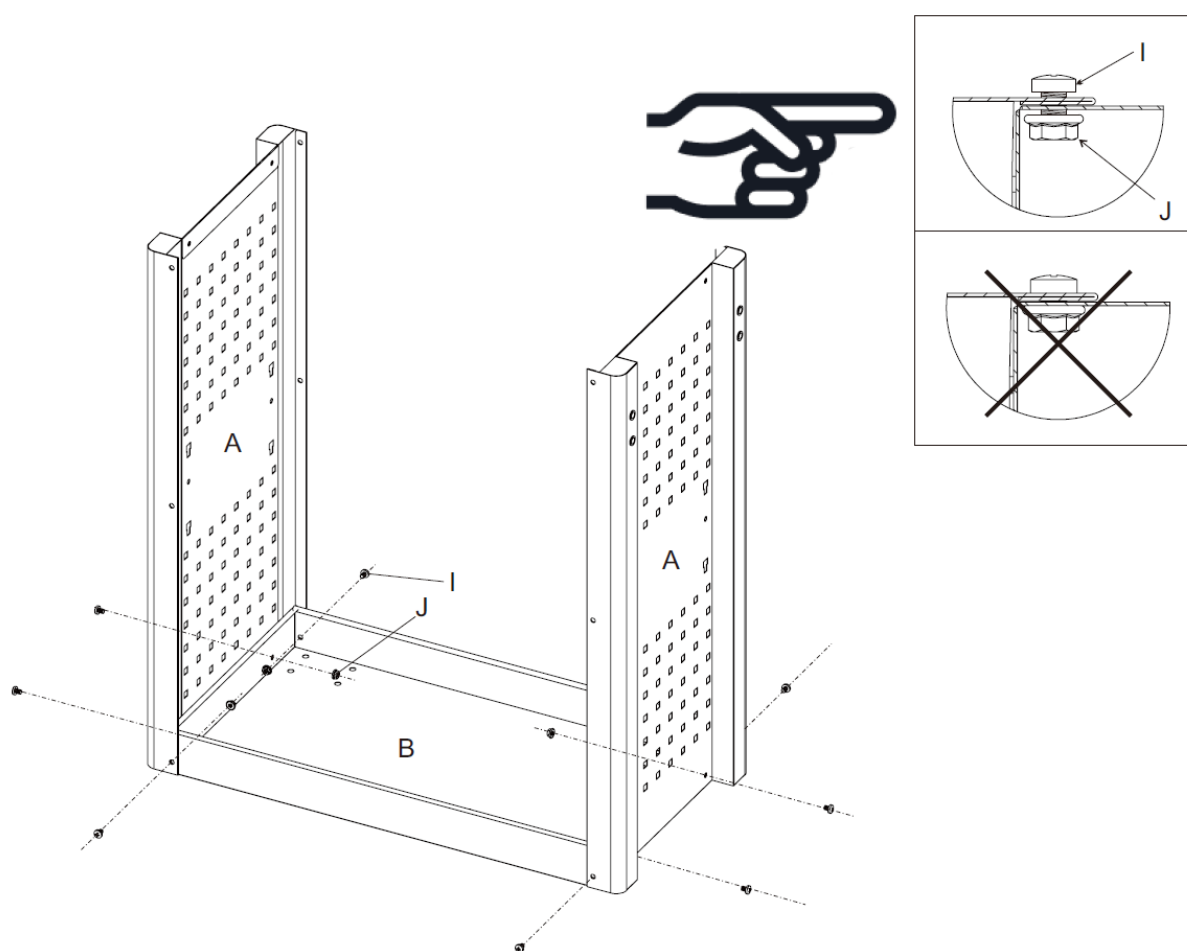

4 Specifikationer

Model	AR-HE-SW3R, AR-HE-SW3B, AR-HE-SW3A
Samlet størrelse L x B x H (mm)	845 x 390 x 1010 mm
Antal rum	3
Opbevaringsrummets størrelse L x B x H udvendigt (mm)	690 x 385 x 70 mm
Maksimal belastningskapacitet (kg)	40 kg / rum, i alt ca. 120 kg
Materiale af huset	Pulverlakeret stål
Vægt med emballage (kg)	22 kg

5 Forsamling

- Brug følgende skitser og styklisten som byggehjælp.