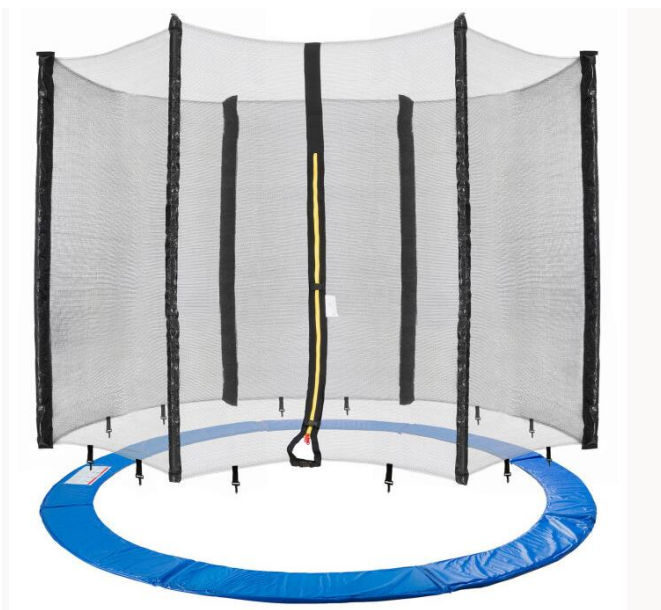

Originálny návod na použitie – kryt AREBOS Edge + sieťovina

AREBOS

Okrajový kryt + sieťovina

Dodržiňte všetky bezpečnostné opatrenia uvedené v tomto návode na použitie, aby ste zaistili bezpečné používanie.