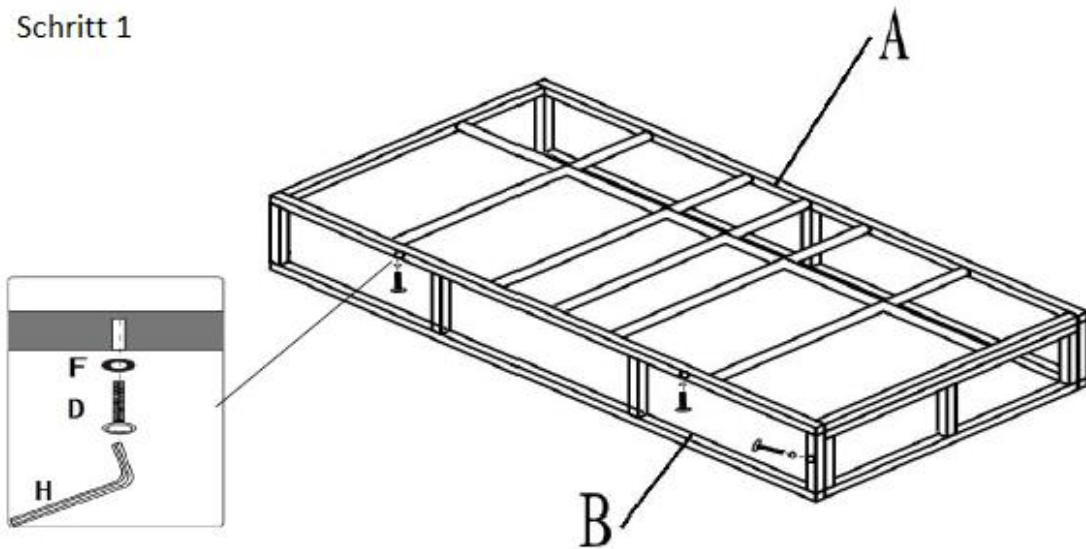

Middelgrote schroeven: Deze schroeven worden bevestigd met twee ringen (één per zijde) en een moer (zie afbeelding). Draai de schroef vast en houd hem er met de open-end moersleutel tegenaan.

Bestelling: schroef, wasmachine, meubels deel 1, meubels deel 2, wasmachine, moer.

4.1 Ligbed

Vorsicht:

A) Überprüfen Sie das Paket auf alle in der Teileliste aufgeführten Elemente.

B) Lesen Sie die Benutzeranleitung vor dem Aufbau.

Schritt 1

Schritt 2

Schritt 3

<p>A</p>  <p>1PC</p>		<p>B</p>  <p>1PC</p>		<p>C</p>  <p>1PC</p>		<p>D</p>  <p>M6*30 3PCS</p>		<p>E</p>  <p>4PCS</p>	
<p>F</p>  <p>11PCS</p>	<p>G</p>  <p>M6*50 4PCS</p>	<p>H</p>  <p>1PC</p>	<p>I</p>  <p>1PC</p>	<p>J</p>  <p>2PCS</p>	<p>K</p>  <p>4PCS</p>	<p>L</p>  <p>M6*32 20PCS</p>			