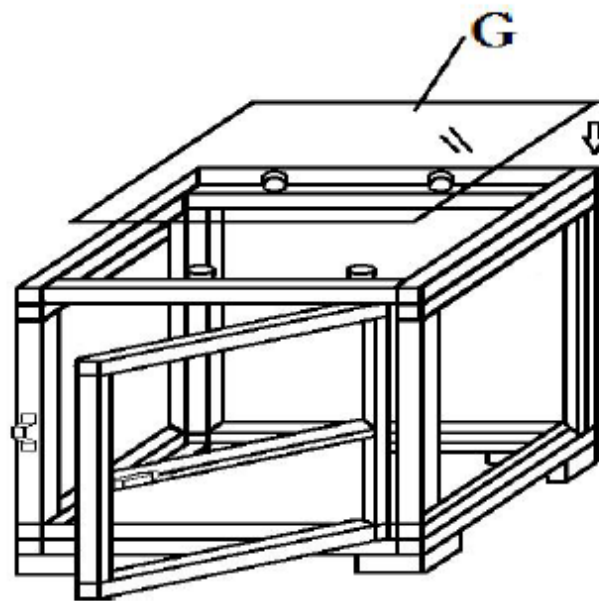

B) Lesen Sie die Benutzeranleitung vor dem Aufbau.

Schritt 1

Schritt 2

Schritt 3

Schritt 4

Schritt 5

Schritt 6

A  1PC	B  1PC	C  1PC	D  1PC	E  1PC	F  1PC	G  1PC	
H  M6*30 10PCS	I  22PCS	J  6PCS	K  M6*45 6PCS	L  1PC	M  1PC	N  4PCS	O  M6*32 12PCS

HINWEIS:

Ziehen Sie die Schrauben nicht an bevor der Aufbau abgeschlossen ist!

5. Technische gegevens

Algemeen – Materiaal: Meubilair	
Poly rotan	Polyetheen
UV-bestendig	Ja
Waterbestendig	Ja
Lijst	Aluminium (gepoedercoat)
Algemeen – Materiaal: Stoffen	
Kussenhoes	100% polyester
Dikke vulling	..8cm
Kleur kussen	Grijs
Salontafel 49x49x49	
Draagkracht	50kg
Dik glazen blad	5mm
Afmetingen van glasplaat	49x49x0,5cm
Ligstoel	
Afmetingen ligstoel (LxBxH)	184x60x21cm
Afmetingen rugleuning (LxB)	63x60cm
Draagkracht	160kg
Instelbare hoogteniveaus	
Niveau 1 (incl. kussens) Hoogte	37cm
Niveau 2 (incl. kussens) Hoogte	48cm
Niveau 3 (incl. kussen) Hoogte	57cm
Niveau 4 (incl. kussens) Hoogte	65 cm
Niveau 5 (incl. kussen) Hoogte	70cm
Afmetingen zitkussen (LxBxH)	184x60x7,5cm
Dikte van de stoelbekleding	7,5cm
Meubelbedekking	
Mate van waterbestendigheid	5000mm
Afdek materiaal	Polyester met TPU coating
Dikte van de hoes	200g/m ²