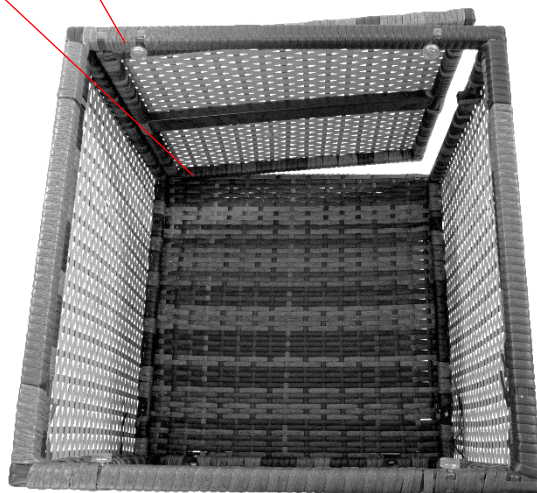

4.1 Ligbed

Vorsicht:

A) Überprüfen Sie das Paket auf alle in der Teileliste aufgeführten Elemente.

B) Lesen Sie die Benutzeranleitung vor dem Aufbau.

Schritt 1

Schritt 2

Schritt 3

<p>A</p>  <p>1PC</p>		<p>B</p>  <p>1PC</p>		<p>C</p>  <p>1PC</p>		<p>D</p>  <p>M6*30 3PCS</p>		<p>E</p>  <p>4PCS</p>	
<p>F</p>  <p>11PCS</p>	<p>G</p>  <p>M6*50 4PCS</p>	<p>H</p>  <p>1PC</p>	<p>I</p>  <p>1PC</p>	<p>J</p>  <p>2PCS</p>	<p>K</p>  <p>4PCS</p>	<p>L</p>  <p>M6*32 20PCS</p>			

HINWEIS:

Ziehen Sie die Schrauben nicht an bevor der Aufbau abgeschlossen ist!

4.2 Salontafel

Let op de juiste samenstelling van de afzonderlijke delen van de salontafel.

Monteer eerst de onderdelen goed.

1) Het zijpaneel moet dienovereenkomstig op het deurmechanisme passen.

2) De bovenste en onderste delen zijn geplaatst om overeen te komen met de verankering van de deur.

Deurmechanisme

Verankeringsdeur

Deurmechanisme aan de onderkant