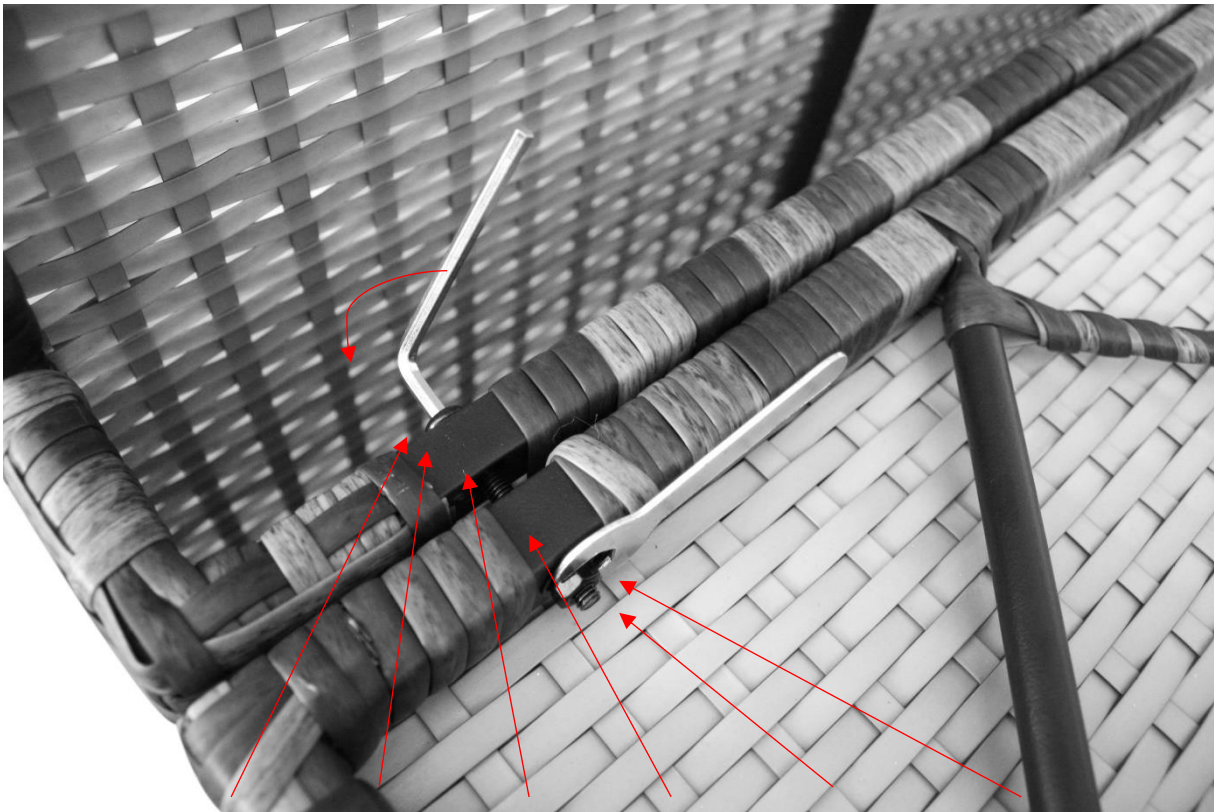

5. Met behulp van de zelftappende schroeven (4x per voet) worden de voetjes gemonteerd. De schroef met kop wordt gebruikt om het meubilair in balans te brengen. De langsvoeten zijn op de overgang gemonteerd.

6. Voordat u de schroeven aandraait, moet u ervoor zorgen dat er schone overgangen aan de randen zijn.

Korte schroeven: Gebruik (zie afbeelding) als er een schroefdraad in het onderdeel zit (uitzondering voor lange schroeven). Gebruik de inbusleutel om de schroef met de klok mee aan te draaien.

Middelgrote schroeven: Deze schroeven worden bevestigd met twee ringen (één per zijde) en een moer (zie afbeelding). Draai de schroef vast en houd hem er met de open-end moersleutel tegenaan.

Bestelling: schroef, wasmachine, meubels deel 1, meubels deel 2, wasmachine, moer.