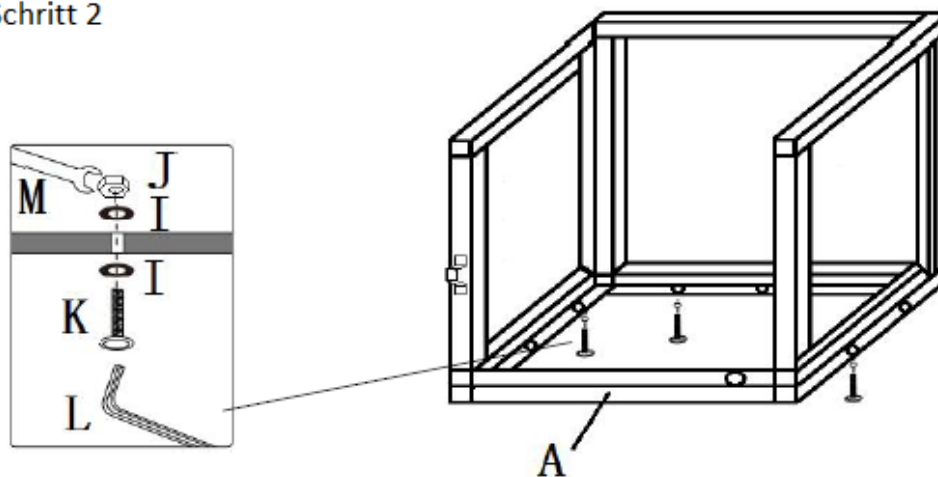

AUFBAUANLEITUNG

Vorsicht:

A) Überprüfen Sie das Paket auf alle in der Teileliste aufgeführten Elemente.

B) Lesen Sie die Benutzeranleitung vor dem Aufbau.

Schritt 1

Schritt 2