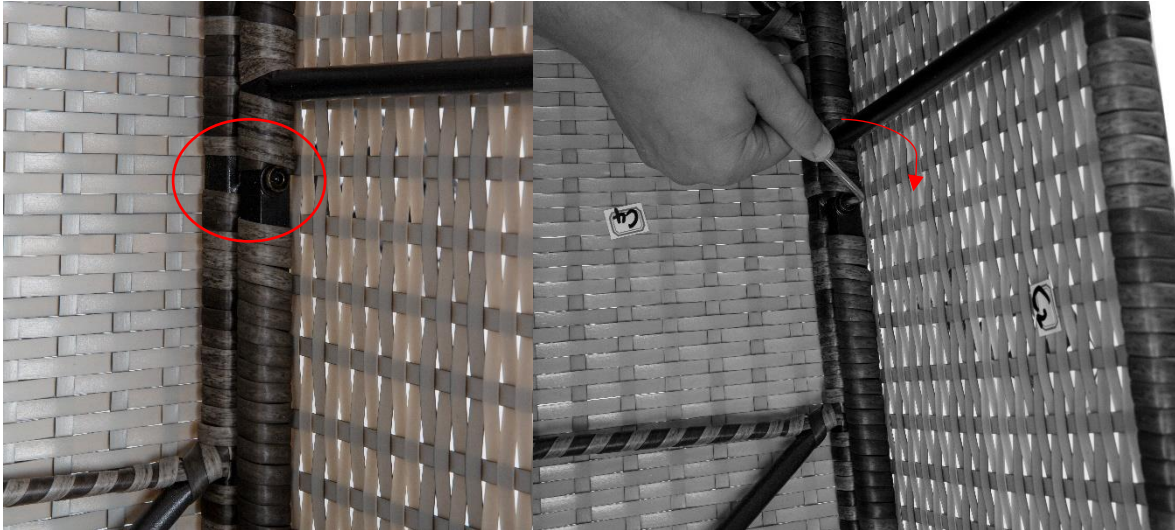

Middelgrote schroeven: Deze schroeven worden bevestigd met twee ringen (één per zijde) en een moer (zie afbeelding). Draai de schroef vast en houd hem er met de open-end moersleutel tegenaan.