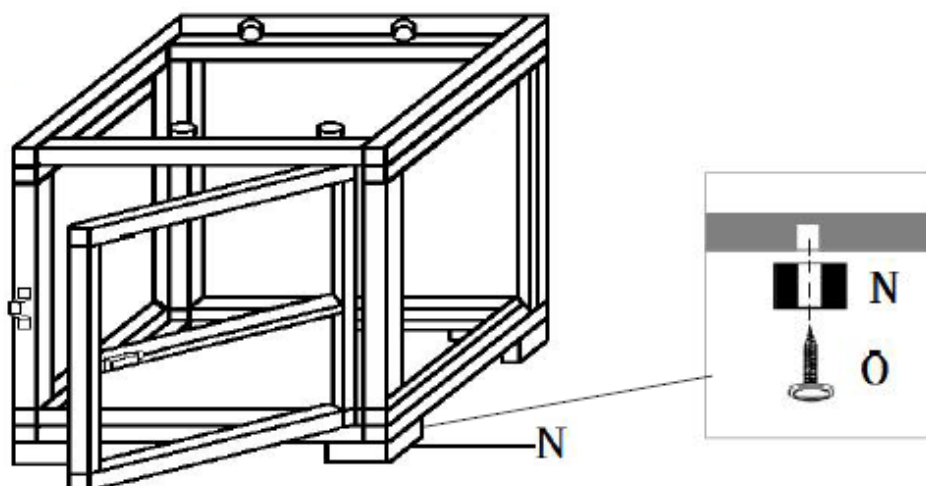

B) Lesen Sie die Benutzeranleitung vor dem Aufbau.

Schritt 1

Schritt 2

Schritt 3

Schritt 4

Schritt 5

Schritt 6

A  1PC	B  1PC	C  1PC	D  1PC	E  1PC	F  1PC	G  1PC	
H  M6*30 10PCS	I  22PCS	J  6PCS	K  M6*45 6PCS	L  1PC	M  1PC	N  4PCS	O  M6*32 12PCS

HINWEIS:

Ziehen Sie die Schrauben nicht an bevor der Aufbau abgeschlossen ist!

5. Technische gegevens

Algemeen – Materiaal: Meubilair	
Poly rotan	Polyetheen
UV-bestendig	Ja
Waterbestendig	Ja
Lijst	Aluminium (gepoedercoat)
Algemeen – Materiaal: Stoffen	
Kussenhoes	100% polyester
Dikke vulling	..8cm
Kleur kussen	Grijs
Salontafel 49x49x49	
Draagkracht	50kg
Dik glazen blad	5mm
Afmetingen van glasplaat	49x49x0,5cm
Ligstoel	
Afmetingen ligstoel (LxBxH)	184x60x21cm
Afmetingen rugleuning (LxB)	63x60cm
Draagkracht	160kg
Instelbare hoogteniveaus	
Niveau 1 (incl. kussens) Hoogte	37cm
Niveau 2 (incl. kussens) Hoogte	48cm
Niveau 3 (incl. kussen) Hoogte	57cm
Niveau 4 (incl. kussens) Hoogte	65 cm
Niveau 5 (incl. kussen) Hoogte	70cm
Afmetingen zitkussen (LxBxH)	184x60x7,5cm
Dikte van de stoelbekleding	7,5cm
Meubelbedekking	
Mate van waterbestendigheid	5000mm
Afdek materiaal	Polyester met TPU coating
Dikte van de hoes	200g/m ²