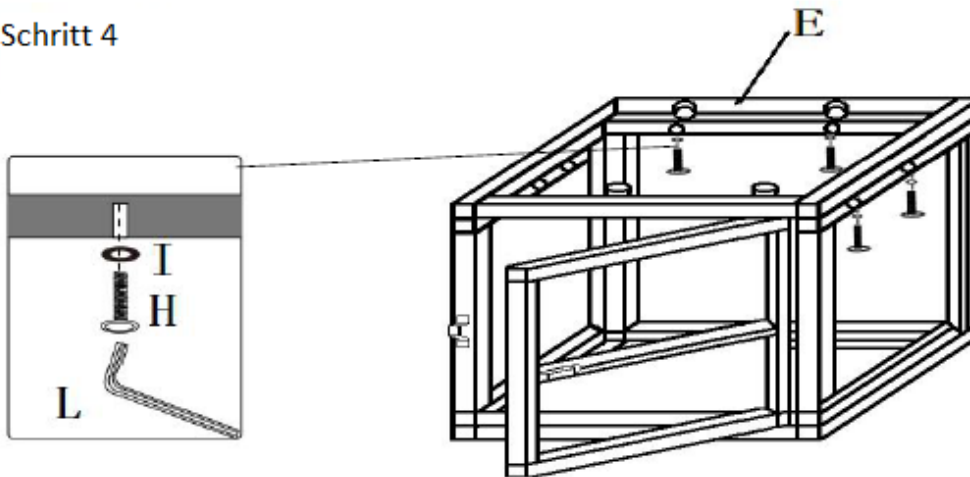

B) Lesen Sie die Benutzeranleitung vor dem Aufbau.

Schritt 1

Schritt 2

Schritt 3

Schritt 4

Schritt 5

Schritt 6

A  1PC	B  1PC	C  1PC	D  1PC	E  1PC	F  1PC	G  1PC	
H  M6*30 10PCS	I  22PCS	J  6PCS	K  M6*45 6PCS	L  1PC	M  1PC	N  4PCS	O  M6*32 12PCS

HINWEIS:

Ziehen Sie die Schrauben nicht an bevor der Aufbau abgeschlossen ist!

5. Technische gegevens

Algemeen – Materiaal: Meubilair	
Poly rotan	Polyetheen
UV-bestendig	Ja
Waterbestendig	Ja
Lijst	Aluminium (gepoedercoat)
Algemeen – Materiaal: Stoffen	
Kussenhoes	100% polyester
Dikke vulling	..8cm
Kleur kussen	Grijs
Salontafel 49x49x49	
Draagkracht	50kg
Dik glazen blad	5mm
Afmetingen van glasplaat	49x49x0,5cm
Ligstoel	
Afmetingen ligstoel (LxBxH)	184x60x21cm
Afmetingen rugleuning (LxB)	63x60cm
Draagkracht	160kg
Instelbare hoogteniveaus	
Niveau 1 (incl. kussens) Hoogte	37cm
Niveau 2 (incl. kussens) Hoogte	48cm
Niveau 3 (incl. kussen) Hoogte	57cm
Niveau 4 (incl. kussens) Hoogte	65 cm
Niveau 5 (incl. kussen) Hoogte	70cm
Afmetingen zitkussen (LxBxH)	184x60x7,5cm
Dikte van de stoelbekleding	7,5cm
Meubelbedekking	
Mate van waterbestendigheid	5000mm
Afdek materiaal	Polyester met TPU coating
Dikte van de hoes	200g/m ²