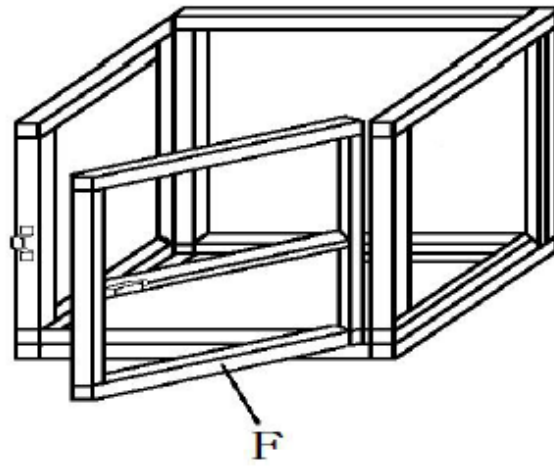

B) Lesen Sie die Benutzeranleitung vor dem Aufbau.

Schritt 1

Schritt 2

Schritt 3

Schritt 4

Schritt 5

Schritt 6

A  1PC	B  1PC	C  1PC	D  1PC	E  1PC	F  1PC	G  1PC	
H  M6*30 10PCS	I  22PCS	J  6PCS	K  M6*45 6PCS	L  1PC	M  1PC	N  4PCS	O  M6*32 12PCS

HINWEIS:

Ziehen Sie die Schrauben nicht an bevor der Aufbau abgeschlossen ist!

5. Technische gegevens

Algemeen – Materiaal: Meubilair	
Poly rotan	Polyetheen
UV-bestendig	Ja
Waterbestendig	Ja
Lijst	Aluminium (gepoedercoat)
Algemeen – Materiaal: Stoffen	
Kussenhoes	100% polyester
Dikke vulling	..8cm
Kleur kussen	Grijs
Salontafel 49x49x49	
Draagkracht	50kg
Dik glazen blad	5mm
Afmetingen van glasplaat	49x49x0,5cm
Ligstoel	
Afmetingen ligstoel (LxBxH)	184x60x21cm
Afmetingen rugleuning (LxB)	63x60cm
Draagkracht	160kg
Instelbare hoogteniveaus	
Niveau 1 (incl. kussens) Hoogte	37cm
Niveau 2 (incl. kussens) Hoogte	48cm
Niveau 3 (incl. kussen) Hoogte	57cm
Niveau 4 (incl. kussens) Hoogte	65 cm
Niveau 5 (incl. kussen) Hoogte	70cm
Afmetingen zitkussen (LxBxH)	184x60x7,5cm
Dikte van de stoelbekleding	7,5cm
Meubelbedekking	
Mate van waterbestendigheid	5000mm
Afdek materiaal	Polyester met TPU coating
Dikte van de hoes	200g/m ²