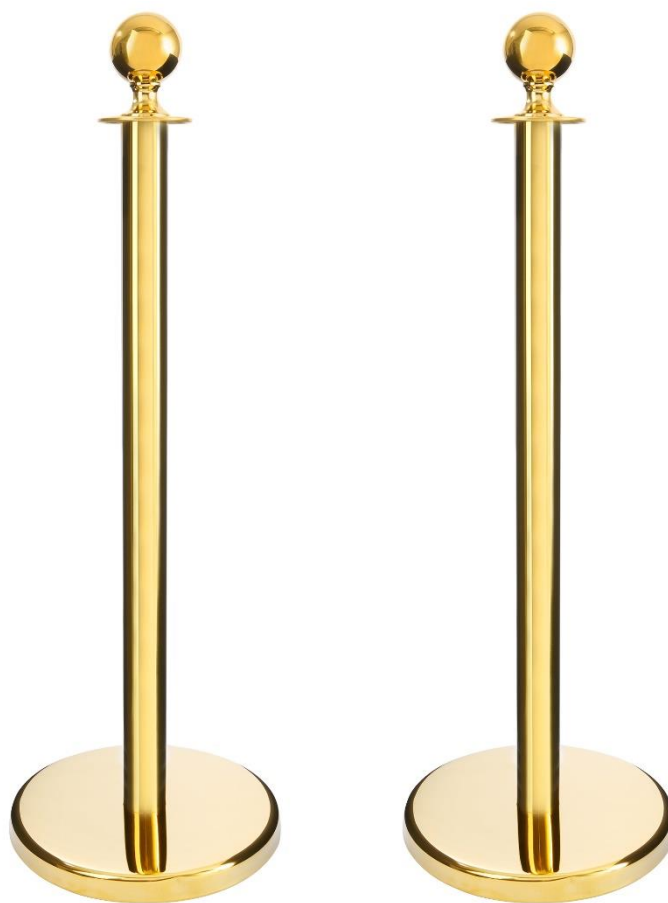

Originální návod k obsluze – naváděcí systém pro chodce AREBOS

AREBOS

Zlatý naváděcí systém pro cestující

AR-HE-2ASG

Dodržujte všechna bezpečnostní opatření uvedená v této uživatelské příručce, abyste zajistili bezpečné používání.

Specifikace

Model	AR-HE-2ASG
Materiál	Nerez
Bandlänge	výsuvné až 190 cm
Průměr patky	32 cm
Průměr trubky	62 mm
Celková hloubka	96 cm
Hmotnost	7 kg
Barva	Zlato
Základní deska závaží	6,5 kg

Poznámka k likvidaci