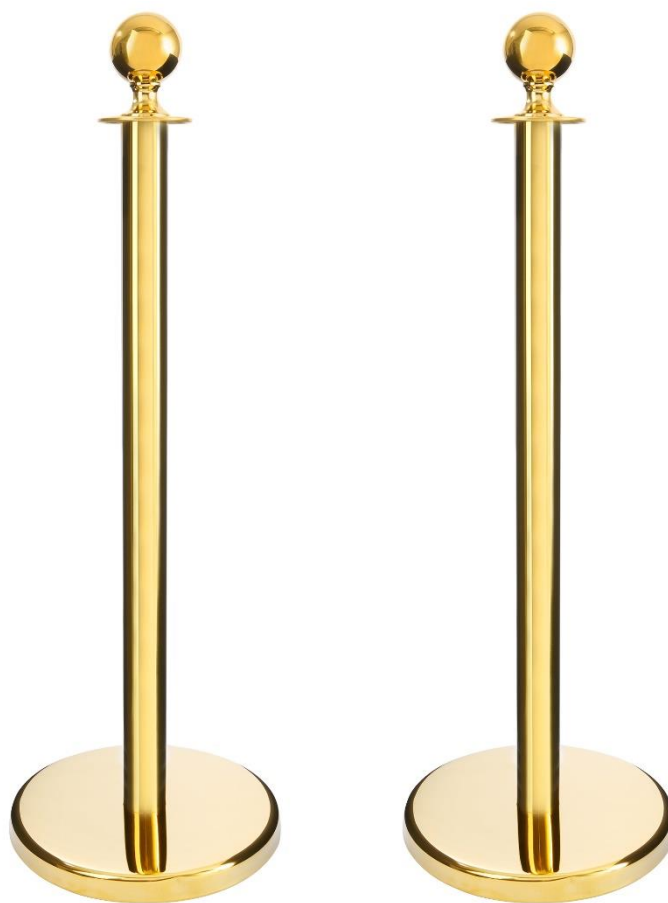

Istruzioni per l'uso originali – Sistema di guida pedonale AREBOS

AREBOS

Sistema di guida per passeggeri in oro

AR-HE-2ASG

Seguire tutte le precauzioni di sicurezza in questo manuale utente per garantire un uso sicuro.

Indicazioni

Modello	AR-HE-2ASG
Materiale	Acciaio inossidabile
Bandlänge	allungabile fino a 190 cm
Diametro piede	32 centimetri
Diametro tubo	62 millimetri
Profondità complessiva	96 centimetri
Peso	7 kg
Colore	Oro
Piastra di base del peso	6,5 kg