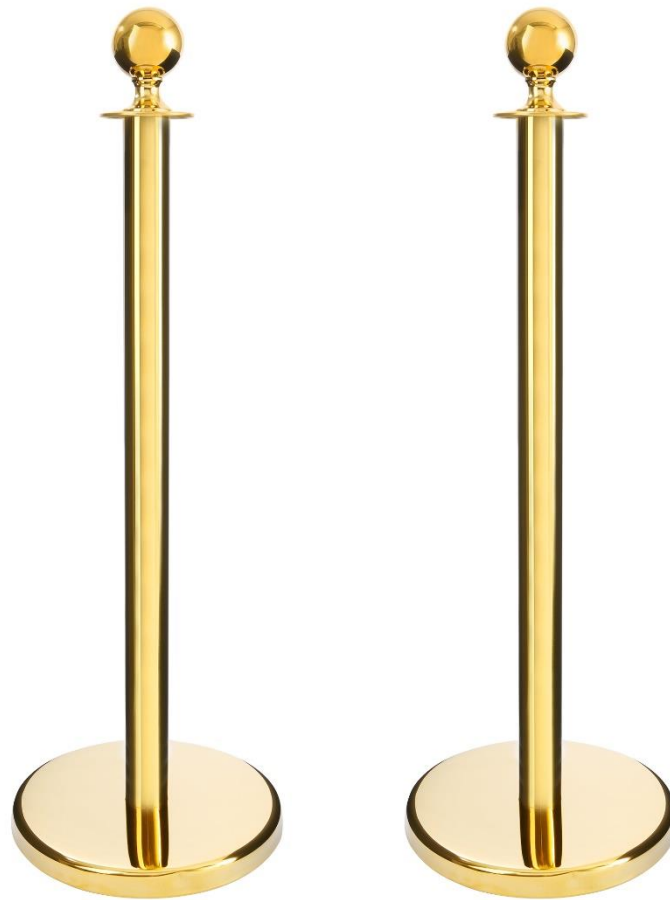

Originalna instrukcja obsługi – system prowadzenia pieszego AREBOS

AREBOS

Personenleitsystem Gold

AR-HE-2ASG

Przestrzegaj wszystkich środków ostrożności zawartych w niniejszej instrukcji obsługi, aby zapewnić bezpieczne użytkowanie.

Specyfikacje

Model	AR-HE-2ASG
Materiał	Stal nierdzewna
Bandlänge	możliwość przedłużenia do 190 cm
Średnica stopki	32 cm
Średnica rury	62 mm
Głębokość całkowita	96 cm
Ciężar	7 kg
Kolor	Złoto
Płyta podstawy wagi	6,5 kg