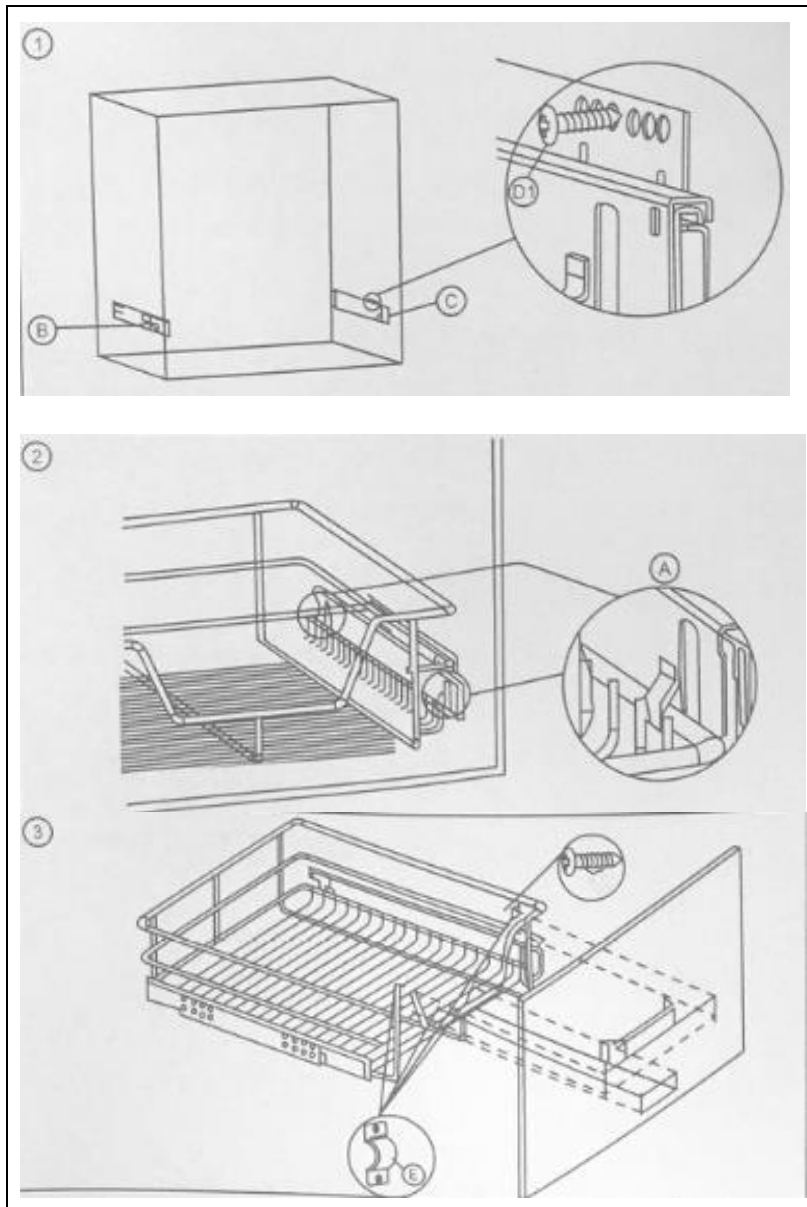

1. Wichtige Hinweise vor der Montage

1.1 Sicherheitshinweise

- **ACHTUNG!** Achten Sie darauf, keine Körperteile zwischen beweglichen Teilen einzuklemmen.
- Halten Sie Verpackungsmaterialien von Kindern fern, es besteht Erstickungsgefahr!
- Kontrollieren Sie den Artikel und die Zubehörteile auf Vollständigkeit und Transportschäden.

1.2 Korrekte Installation der Auszugsschienen

- Achten Sie stets darauf, dass die Schienen parallel sind.
- Ein wichtiger Aspekt ist der seitliche Raum, d. h. der Raum zwischen dem Schrank und der Schublade, in den die Schiene eingebaut wird. Dieser sollte +0,2 mm bis +0,5 mm breiter als die Schiene sein.

2. Montage

2.1 Lieferumfang

2.2 Montageschritte

3. Technische Daten

Model	AR-HE-TS30; EAN: 4260627420353 (30 cm Schublade) AR-HE-TS40; EAN: 4260627420360 (40 cm Schublade) AR-HE-TS50; EAN: 4260627420377 (50 cm Schublade) AR-HE-TS60; EAN: 4260627420384 (60 cm Schublade)
Belastbarkeit	Max. 20 kg
Totalmaße inkl. Schienen	ca. 27 x 44 x 14 cm (30 cm Schublade) ca. 37 x 44 x 14 cm (40 cm Schublade) ca. 47 x 44 x 14 cm (50 cm Schublade) ca. 57 x 44 x 14 cm (60 cm Schublade)