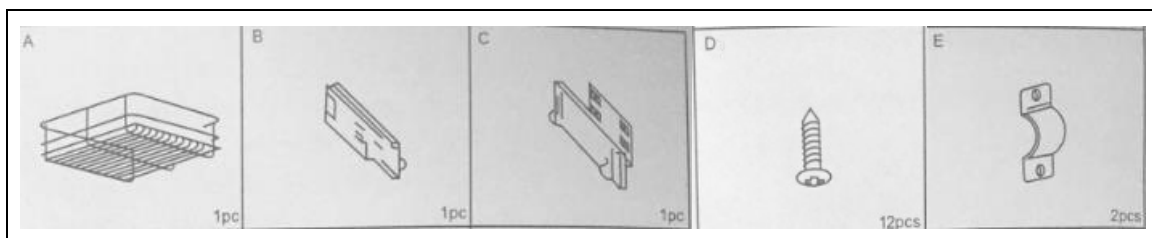

1.2 Korrekte Installation der Auszugsschienen

- Achten Sie stets darauf, dass die Schienen parallel sind.
- Ein wichtiger Aspekt ist der seitliche Raum, d. h. der Raum zwischen dem Schrank und der Schublade, in den die Schiene eingebaut wird. Dieser sollte +0,2 mm bis +0,5 mm breiter als die Schiene sein.

2. Montage

2.1 Lieferumfang

2.2 Montageschritte

3. Technische Daten

Model	AR-HE-TS30; EAN: 4260627420353 (30 cm Schublade) AR-HE-TS40; EAN: 4260627420360 (40 cm Schublade) AR-HE-TS50; EAN: 4260627420377 (50 cm Schublade) AR-HE-TS60; EAN: 4260627420384 (60 cm Schublade)
Belastbarkeit	Max. 20 kg
Totalmaße inkl. Schienen	ca. 27 x 44 x 14 cm (30 cm Schublade) ca. 37 x 44 x 14 cm (40 cm Schublade) ca. 47 x 44 x 14 cm (50 cm Schublade) ca. 57 x 44 x 14 cm (60 cm Schublade)