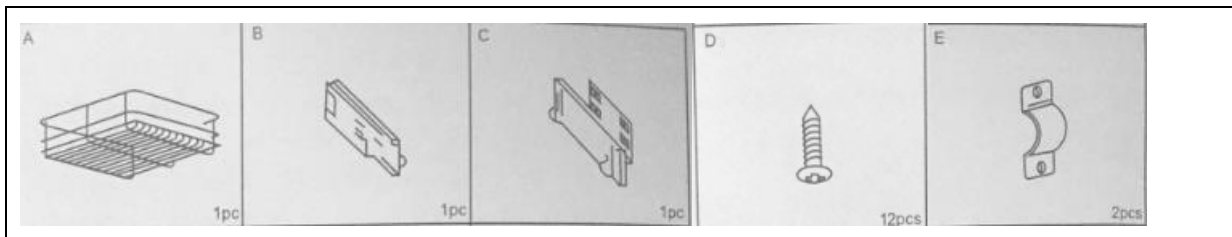

2.2 Monteringstrin