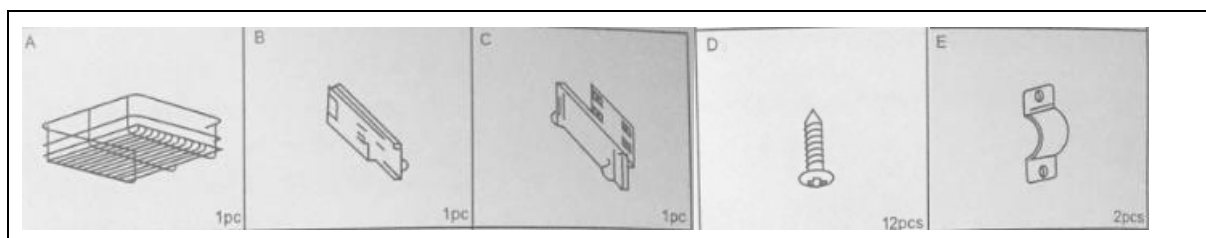

1.2 Korrekt installation av utdragsskenorna

- Se alltid till att skenorna är parallella.
- En viktig aspekt är sidoutrymmet, dvs. utrymmet mellan skåpet och lådan där skenan är installerad. Detta bör vara +0,2 mm till +0,5 mm bredare än skenan.

2. Församling

2.1 Leveransens omfattning

2.2 Steg för montering

3. Specifikationer

Modell	AR-HE-TS30; EAN: 4260627420353 (30 cm Schublade) AR-HE-TS40; EAN: 4260627420360 (40 cm Schublade) AR-HE-TS50; EAN: 4260627420377 (50 cm Schublade) AR-HE-TS60; EAN: 4260627420384 (60 cm Schublade)
Elasticitet	20 kg
Totalmått inkl. skenor	ca. 27 x 44 x 14 cm (30 cm låda) ca 37 x 44 x 14 cm (40 cm låda)ca 47 x 44 x 14 cm (50 cm låda) ca 57 x 44 x 14 cm (60 cm låda)