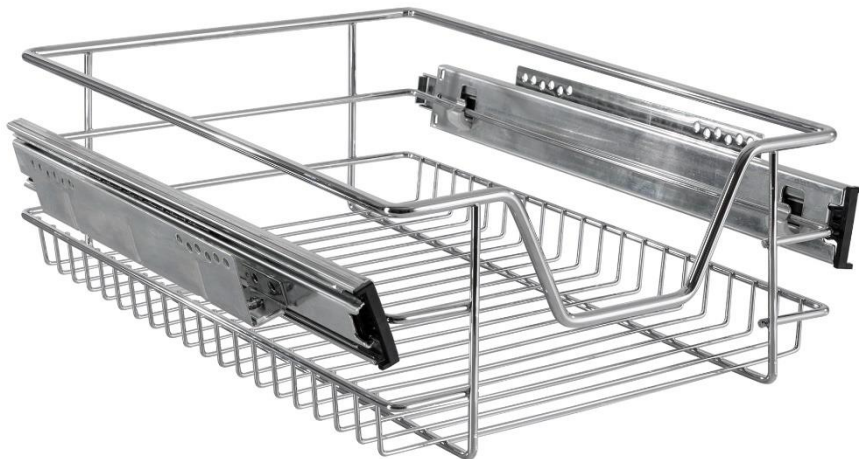

AREBOS

Teleskopschublade/ Teleskoplåda/Skjutlådor

AR-HE-TS30, AR-HE-TS40,
AR-HE-TS50,

Befolgen Sie alle Sicherheitsvorkehrungen in dieser Bedienungsanleitung, um eine sichere Nutzung zu gewährleisten. / Följ alla säkerhetsåtgärder i denna bruksanvisning för att säkerställa en säker användning.
/ Följ alla säkerhetsåtgärder som finns i denna bruksanvisning för att säkerställa säker användning.