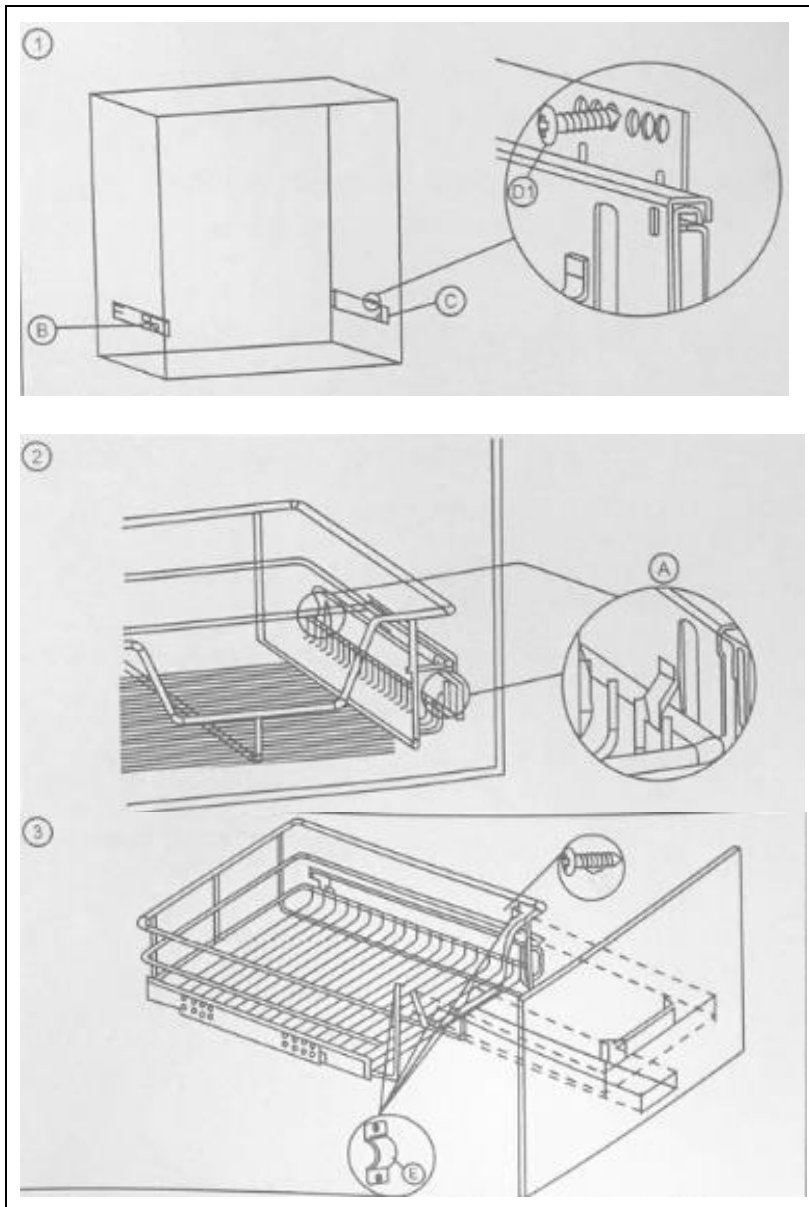

1.2 Korrekt installation av utdragsskenorna

- Se alltid till att skenorna är parallella.
- En viktig aspekt är sidoutrymmet, dvs. utrymmet mellan skåpet och lådan där skenan är installerad. Detta bör vara +0,2 mm till +0,5 mm bredare än skenan.

2. Församling

2.1 Leveransens omfattning

2.2 Steg för montering

3. Specifikationer

Modell	AR-HE-TS30; EAN: 4260627420353 (30 cm Schublade) AR-HE-TS40; EAN: 4260627420360 (40 cm Schublade) AR-HE-TS50; EAN: 4260627420377 (50 cm Schublade) AR-HE-TS60; EAN: 4260627420384 (60 cm Schublade)
Elasticitet	20 kg
Totalmått inkl. skenor	ca. 27 x 44 x 14 cm (30 cm låda) ca 37 x 44 x 14 cm (40 cm låda)ca 47 x 44 x 14 cm (50 cm låda) ca 57 x 44 x 14 cm (60 cm låda)