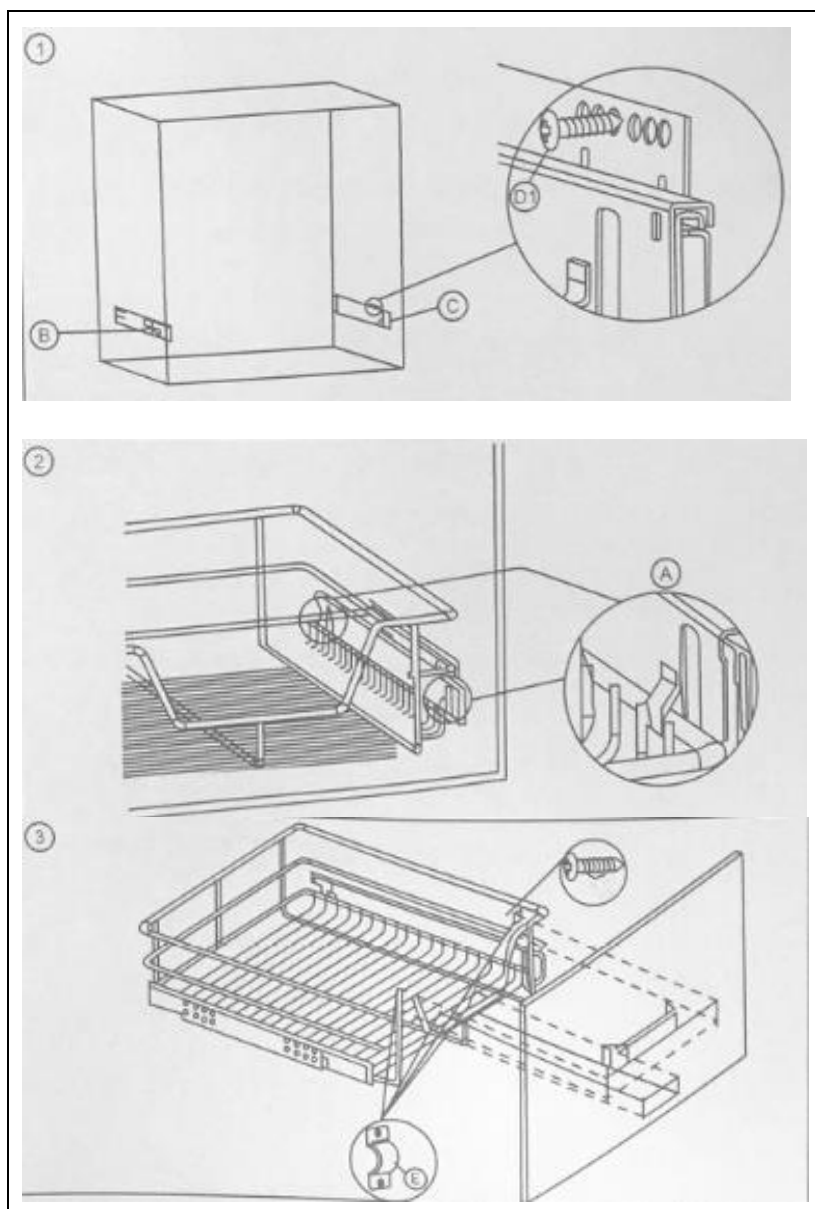

1.2 Správna inštalácia výsuvných koľajníc

- Vždy sa uistite, že koľajnice sú rovnobežné.
- Dôležitým aspektom je bočný priestor, t.j. priestor medzi skrinkou a zásuvkou, v ktorej bude koľajnica inštalovaná. To by malo byť o +0,2 mm až +0,5 mm širšie ako koľajnica.

2. Zhromaždenie

2.1 Rozsah dodania

2.2 Montážne kroky

3. Špecifikácie

Model	AR-HE-TS30; EAN: 4260627420353 (30 cm Schublade) AR-HE-TS40; EAN: 4260627420360 (40 cm Schublade) AR-HE-TS50; EAN: 4260627420377 (50 cm Schublade) AR-HE-TS60; EAN: 4260627420384 (60 cm Schublade)
Odolnosť	Max. 20 kg
Celkové rozmery vrátane koľajníc	približne 27 x 44 x 14 cm (zásuvka 30 cm) približne 37 x 44 x 14 cm (zásuvka 40 cm) približne 47 x 44 x 14 cm (zásuvka 50 cm) približne 57 x 44 x 14 cm (zásuvka 60 cm)