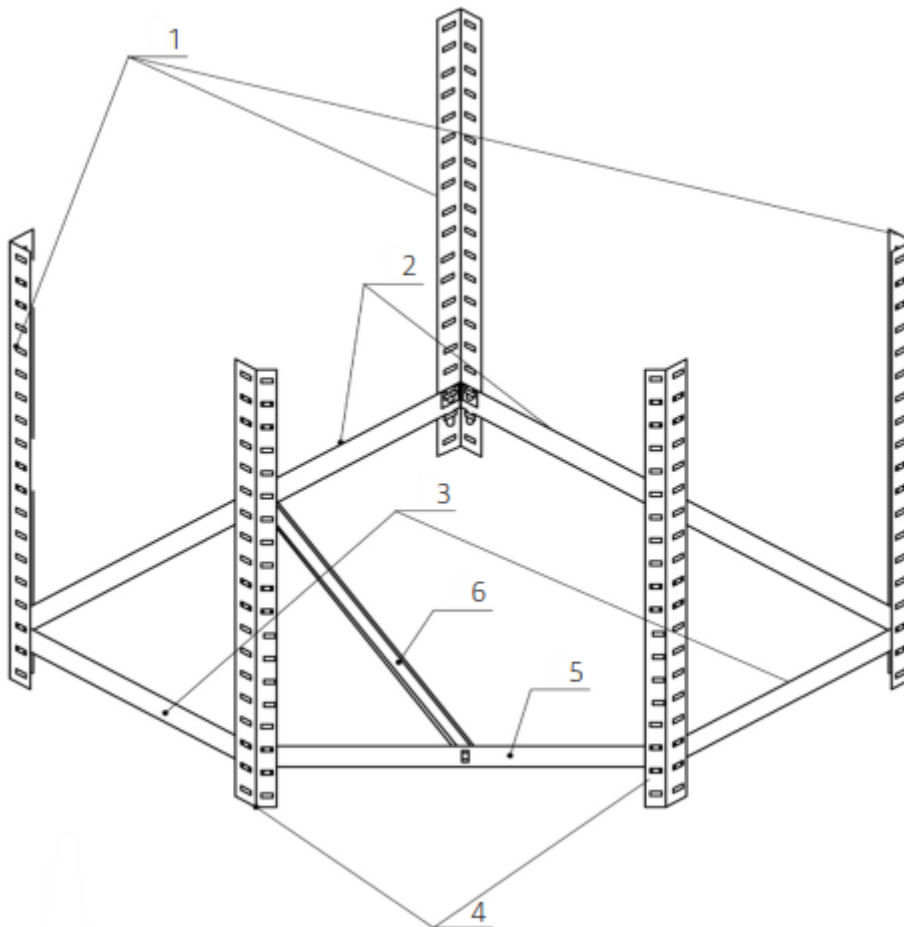

3.2 Díly

1		x6
2		x10
3		x10
4		x4
5		x5
6		x5

7		x3	8		x2
9					x5
10		x6	11		x4

3.3 Montáž

- Sestavte první podpěru police podle obrázku.
- Sestavte druhou a třetí podpěru police podle stejného postupu