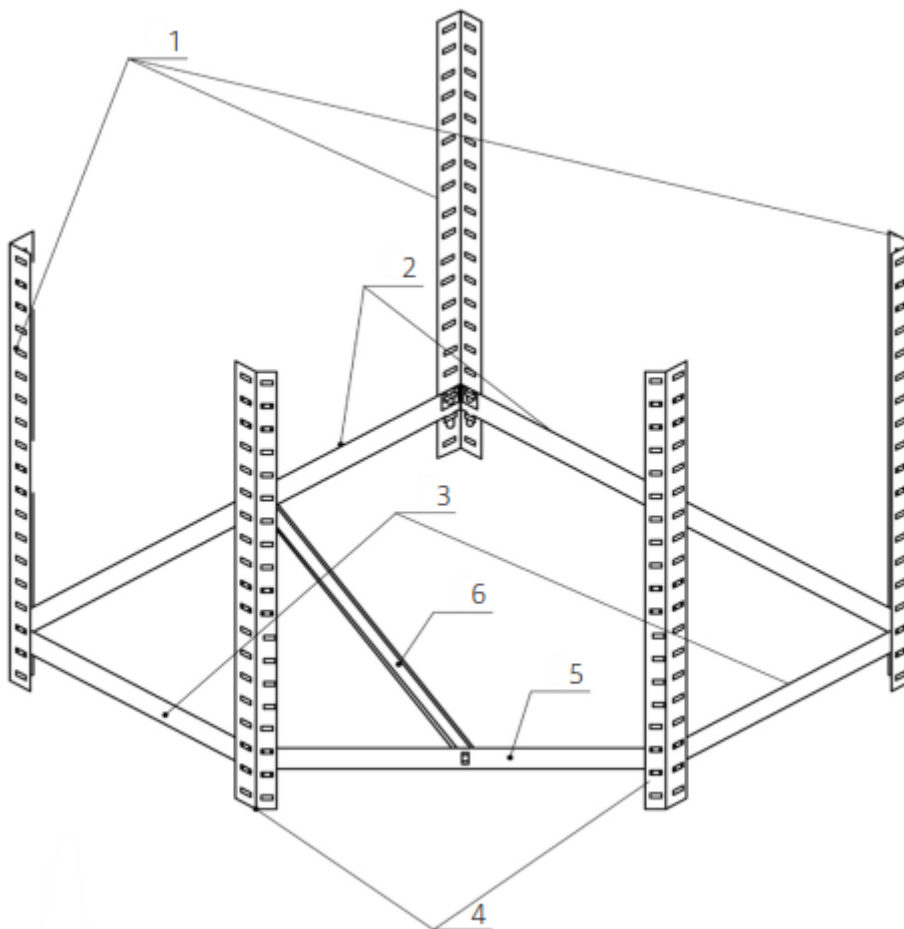

3.2 Delar

1		x6
2		x10
3		x10
4		x4
5		x5
6		x5

7		x3	8		x2
9					x5
10		x6	11		x4

3.3 Montering

- Montera det första hyllstödet enligt illustrationen.
- Montera det andra och tredje hyllstödet enligt samma procedur