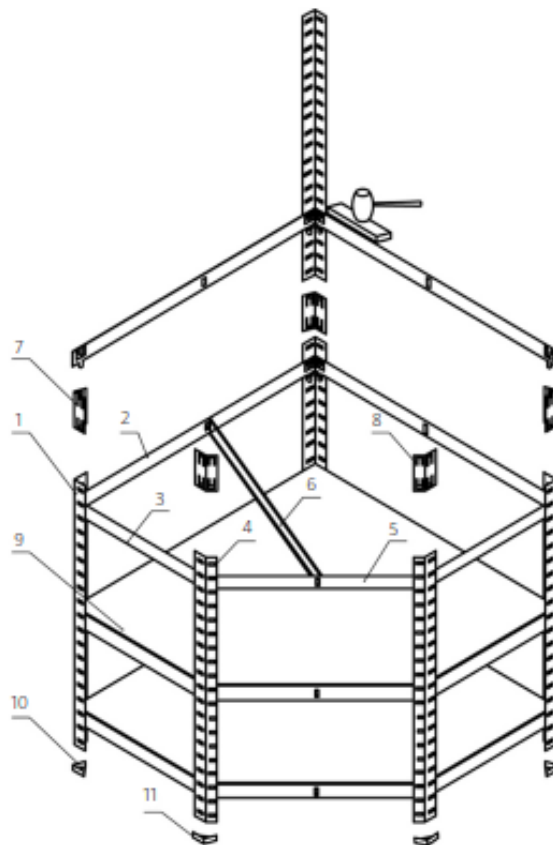

- Pokračujte štvrtým a piatym policovým nosníkom s použitím častí 7 a 8 (pozri obrázok).
- Umiestnite jednu poličku (9) na každú úroveň.
- Pripevnite plastové nožičky (10 a 11) tak, ako je to znázornené na obrázku.