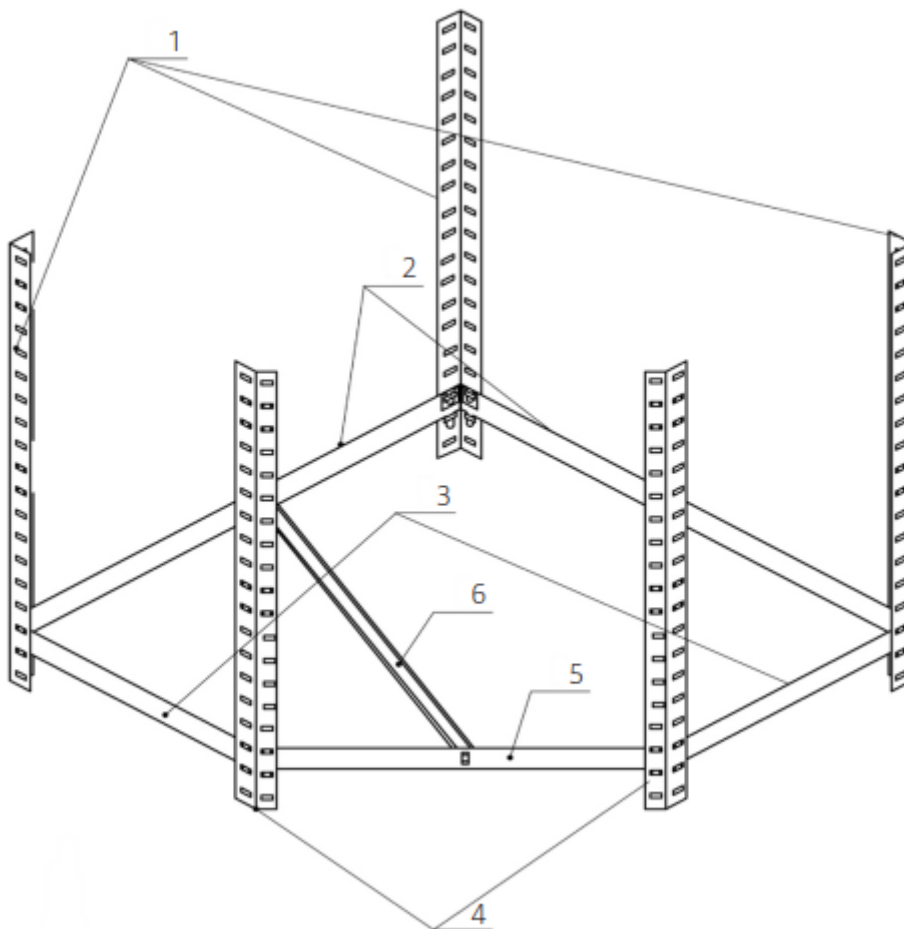

3.2 časti

1		x6	7		x3	8		x2
2		x10					x5	
3		x10						
4		x4	10		x6	11		x4
5		x5						
6		x5						

3.3 zhromaždenie

- Zostavte prvú podperu police podľa obrázku.
- Zostavte podpery druhej a tretej police podľa rovnakého postupu