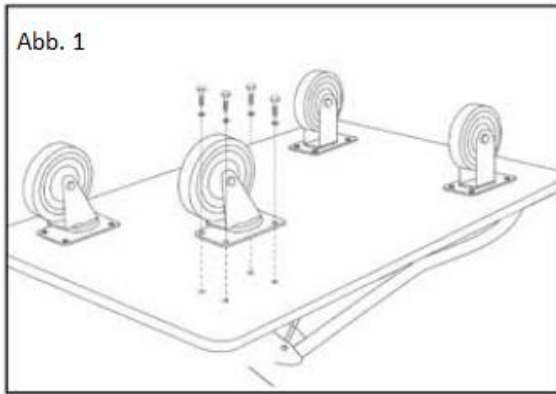

## Teileliste

			
<b>Feststehende Rollen (2)</b>	<b>Lenkrollen (2)</b>	<b>M10x16 Bolzen (16)</b>	<b>M10 Sicherungsscheibe (16)</b>

## Verwendung

1. Montieren Sie die unbeweglichen Rollen an der vorderen Seite, die Lenkrollen an der Seite mit dem Griff. (Siehe Abb. 1)
2. Um den Griff anzuheben, ziehen Sie am Griff bis er einrastet.
3. Um den Griff flach herunterzuklappen, drücken Sie die untere Stange, um die Sicherung zu lösen. (Siehe Abb. 2)