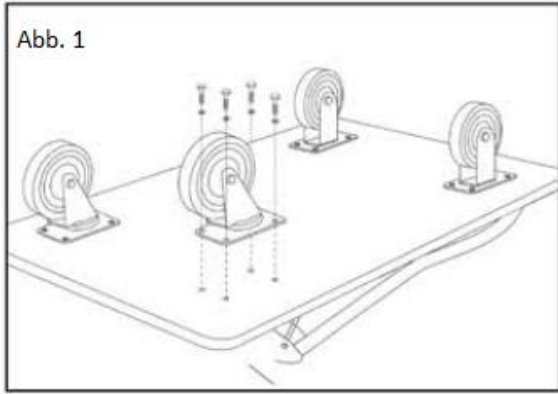

Liste over dele

			
Faste hjul (2)	Drejelige hjul (2)	M10x16 Bolt (16)	M10 Sicherungsscheibe (16)

Brug

1. Monter de faste hjul på forsiden, de drejelige hjul på siden med håndtaget. (Se fig. 1)
2. For at løfte håndtaget skal du trække i håndtaget, indtil det klikker på plads.
3. For at folde håndtaget fladt ned skal du trykke på bundbjælken for at frigøre sikringen. (Se fig. 2)