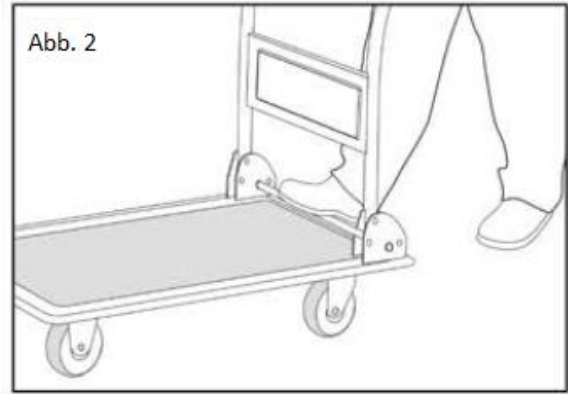

Liste over dele

			
Faste hjul (2)	Drejelige hjul (2)	M10x16 Bolt (16)	M10 Sicherungsscheibe (16)

Brug

1. Monter de faste hjul på forsiden, de drejelige hjul på siden med håndtaget. (Se fig. 1)
2. For at løfte håndtaget skal du trække i håndtaget, indtil det klikker på plads.
3. For at folde håndtaget fladt ned skal du trykke på bundbjælken for at frigøre sikringen. (Se fig. 2)