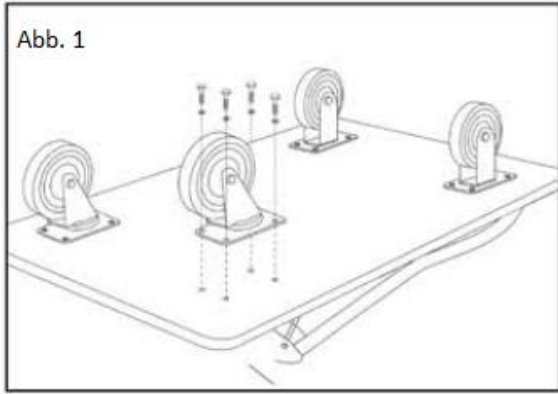

## Lista de piezas

			
Ruedas fijas (2)	Ruedas giratorias (2)	Perno M10x16 (16)	M10 Sicherungsscheibe (16)

## Uso

1. Monte las ruedas inamovibles en la parte frontal, las ruedas giratorias en el lado con el mango. (Ver Fig. 1)
2. Para levantar el mango, tire del mango hasta que encaje en su lugar.
3. Para plegar el mango plano, presione la barra inferior para liberar el fusible. (Ver Fig. 2)