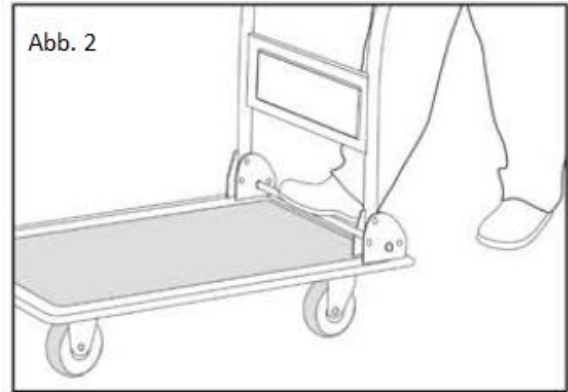

Waarschuwing! Risico op handplettering!

Waarschuwingen

1. Het maximale laadvermogen van 300 kg niet overschrijden.
2. Gebruik de platformwagen niet om mensen of dieren te vervoeren.
3. Plaats de lading zo dat de lading gelijkmatig wordt verdeeld.
4. De fabrikant is niet aansprakelijk voor letsel en materiële schade als gevolg van onjuiste installatie of gebruik.

Elenco delle parti

			
Vaste wielen (2)	Zwenkwielen (2)	M10x16 Bout (16)	M10 Sicherungsscheibe (16)

Gebruiken

1. Monteer de onbeweeglijke wielen aan de voorzijde, de zwenkwielen aan de zijkant met het handvat. (Zie fig. 1)
2. Als u de hendel wilt optillen, trekt u aan de hendel totdat deze op zijn plaats klikt.
3. Om het handvat plat te klappen, drukt u op de onderste balk om de zekering los te maken. (Zie fig. 2)