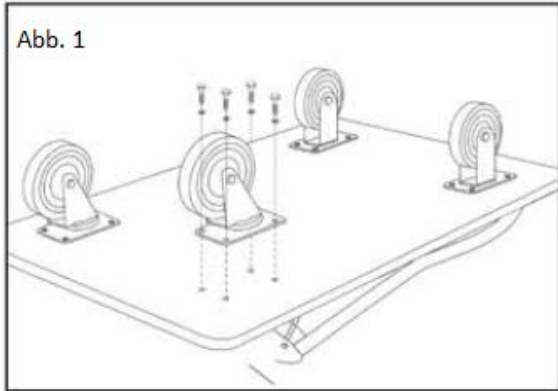

Elenco delle parti

			
Vaste wielen (2)	Zwenkwielen (2)	M10x16 Bout (16)	M10 Sicherungsscheibe (16)

Gebruiken

1. Monteer de onbeweeglijke wielen aan de voorzijde, de zwenkwielen aan de zijkant met het handvat. (Zie fig. 1)
2. Als u de hendel wilt optillen, trekt u aan de hendel totdat deze op zijn plaats klikt.
3. Om het handvat plat te klappen, drukt u op de onderste balk om de zekering los te maken. (Zie fig. 2)