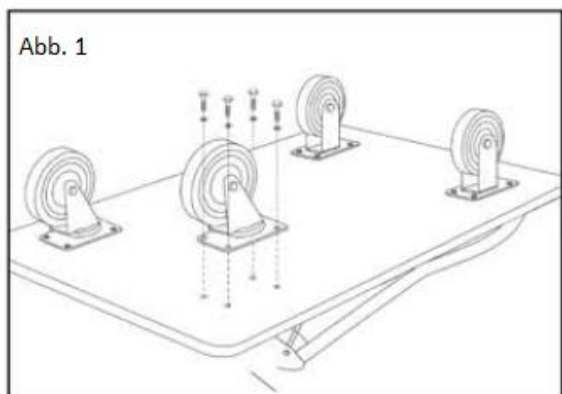

Lista części e

			
Kółka stałe (2)	Zestawy kołowe skrętne (2)	M10x16 Śruba (16)	M10 Sicherungscheibe (16)

Używać

1. Zamontuj nieruchome zestawy kołowe z przodu, zestawy kołowe skrętne z boku z uchwytem. (patrz rys. 1)
2. Aby podnieść uchwyt, pociągnij za uchwyt, aż zatrzaśnie się na swoim miejscu.
3. Aby złożyć uchwyt na płasko, naciśnij dolny pasek w celu zwolnienia bezpiecznika. (patrz rys. 2)