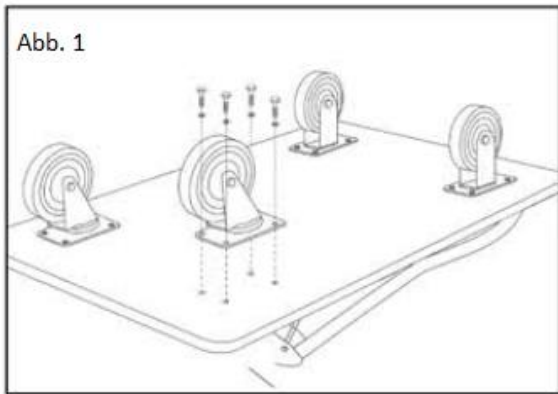

Lista över delar

			
Fasta hjul (2)	Svängbara hjul (2)	M10x16 Regel (16)	M10 Sicherungsscheibe (16)

Använda

1. Montera de fasta hjulen på framsidan, svänghjulen på sidan med handtaget. (Se fig. 1)
2. Lyft handtaget genom att dra i det tills det klickar på plats.
3. För att fälla ner handtaget platt, tryck på det nedre fältet för att frigöra säkringen. (Se fig. 2)