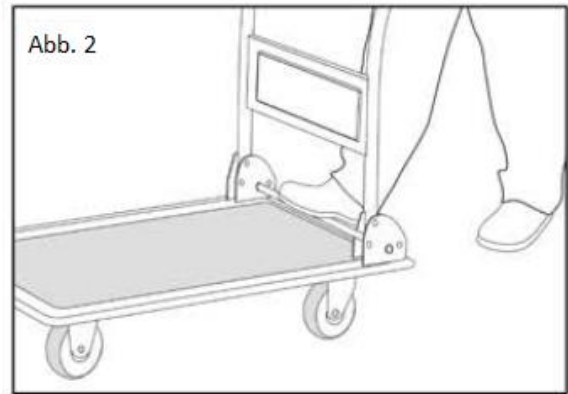

Lista över delar

			
Fasta hjul (2)	Svängbara hjul (2)	M10x16 Regel (16)	M10 Sicherungsscheibe (16)

Använda

1. Montera de fasta hjulen på framsidan, svänghjulen på sidan med handtaget. (Se fig. 1)
2. Lyft handtaget genom att dra i det tills det klickar på plats.
3. För att fälla ner handtaget platt, tryck på det nedre fältet för att frigöra säkringen. (Se fig. 2)