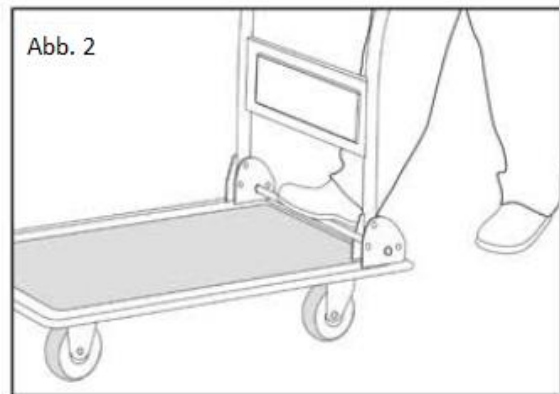

Pokyny na likvidáciu

Likvidácia a balenie

- Zabezpečte, aby bol obal zlikvidovaný vhodne v súlade s pokynmi a normami platnými vo vašom regióne. V niektorých prípadoch môže obal pozostávať z plastových vreciek - v tomto ohľade venujte osobitnú pozornosť tomu, aby sa nedostali do rúk detí. Hrozí riziko udusenía!

Likvidácia starého zariadenia

- Staré spotrebiče musia byť zlikvidované v súlade s pokynmi a predpismi o likvidácii miestneho odpadu.
- Na konci dlhej životnosti vášho výrobku zlikvidujte cenné suroviny správne, aby sa mohla uskutočniť riadna recyklácia. Ak si nie ste istí, ako najlepšie postupovať, miestne spoločnosti na likvidáciu odpadu alebo recyklačné centrá vám radi pomôžu.

Číslo nášho zákazníckeho servisu: +49 (0) 931-45232700