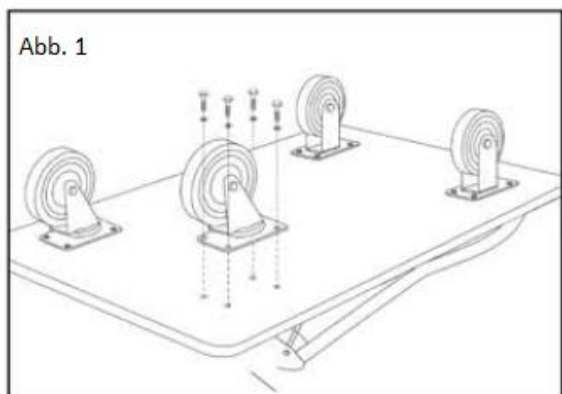

Časti

			
Pevné kolieska (2)	Otočné kolieska (2)	Skrutka M10x16 (16)	M10 Poistná práčka (16)

Použití

1. Namontujte nepohyblivé kolieska na prednú stranu, otočné kolieska na stranu s rukoväťou. (Pozri obr. 1)
2. Ak chcete zdvihnúť rukoväť, ťahajte za rukoväť, kým nezacvakne na miesto.
3. Ak chcete rukoväť sklopiť naplocho, stlačením spodnej lišty uvoľníte poistku. (Pozri obr. 2)