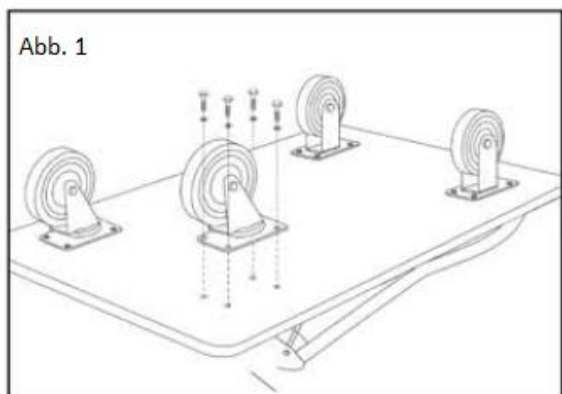

Seznam dílů

			
Pevná kolečka (2)	Otočná kolečka (2)	Šroub M8x16 (16)	M8 Sicherungsscheibe (16)

Používat

1. Namontujte nepohyblivá kolečka na přední stranu, otočná kolečka na boku s rukojetí. (viz obr. 1)
2. Chcete-li rukojeť zvednout, zatáhněte za rukojeť, dokud nezapadne na místo.
3. Chcete-li sklopit rukojeť do roviny, uvolněte pojistku stisknutím spodní tyče (viz obr. 2).