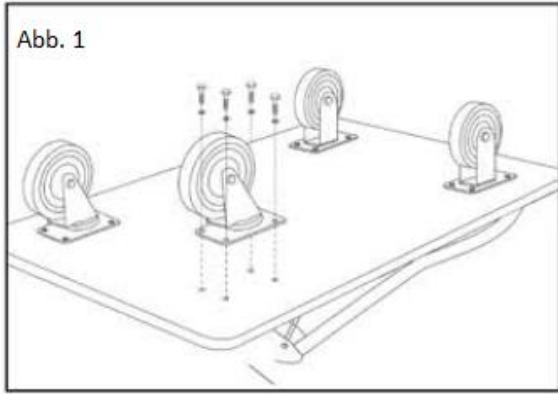

Lista de piezas

			
Ruedas fijas (2)	Ruedas giratorias (2)	Perno M8x16 (16)	M8 Sicherungsscheibe (16)

Uso

1. Monte las ruedas inamovibles en la parte frontal, las ruedas giratorias en el lado con el mango. (Ver Fig. 1)
2. Para levantar el mango, tire del mango hasta que encaje en su lugar.
3. Para plegar el mango plano, presione la varilla inferior para liberar el fusible (ver Fig. 2).