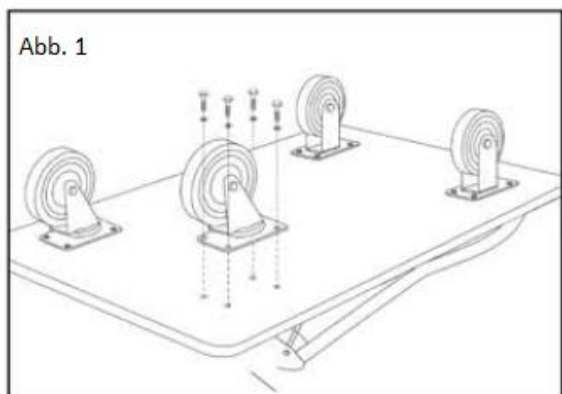

Elenco delle parti

Ruote fisse (2)	Ruote girevoli (2)	M8x16 Bullone (16)	M8 Sicherungsscheibe (16)

Usare

1. Montare le ruote inamovibili sul lato anteriore, le ruote girevoli sul lato con la maniglia. (Vedi Fig. 1)
2. Per sollevare la maniglia, tirare la maniglia finché non scatta in posizione.
3. Per piegare la maniglia in piano, premere l'asta inferiore per rilasciare il fusibile (vedere Fig. 2).