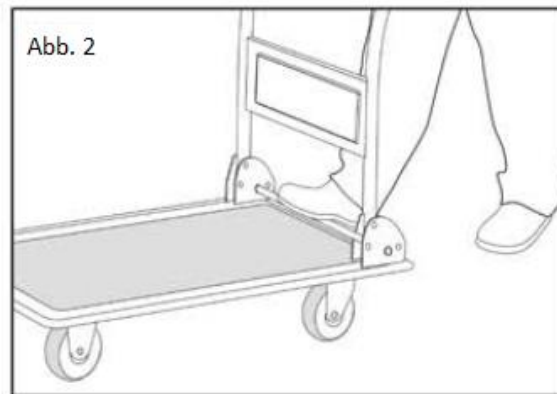

Avvertimento! Rischio di schiacciamento delle mani!

Avvertenze

1. Non superare la capacità di carico massima di 150 kg.
2. Non utilizzare il carrello a piattaforma per trasportare persone o animali.
3. Posizionare il carico in modo che il carico sia distribuito uniformemente.
4. Il produttore non è responsabile per lesioni e danni materiali derivanti da installazione o uso impropri.

Elenco delle parti

Ruote fisse (2)	Ruote girevoli (2)	M8x16 Bullone (16)	M8 Sicherungsscheibe (16)

Usare

1. Montare le ruote inamovibili sul lato anteriore, le ruote girevoli sul lato con la maniglia. (Vedi Fig. 1)
2. Per sollevare la maniglia, tirare la maniglia finché non scatta in posizione.
3. Per piegare la maniglia in piano, premere l'asta inferiore per rilasciare il fusibile (vedere Fig. 2).