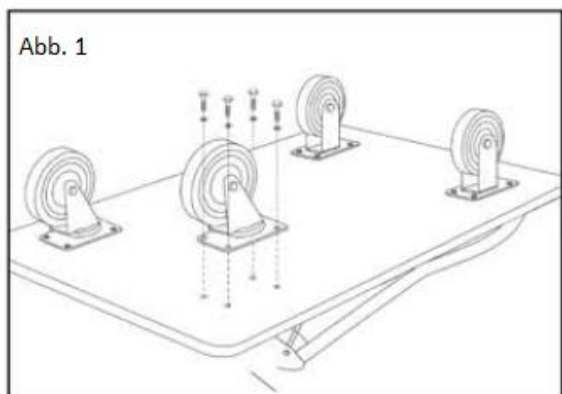

Časti

			
Pevné kolieska (2)	Otočné kolieska (2)	Skrutka M8x16 (16)	M8 Poistná práčka (16)

Použití

1. Namontujte nepohyblivé kolieska na prednú stranu, otočné kolieska na stranu s rukoväťou. (Pozri obr. 1)
2. Ak chcete zdvihnúť rukoväť, ťahajte za rukoväť, kým nezacvakne na miesto.
3. Ak chcete sklopiť rukoväť naplocho, stlačte spodnú tyč, aby ste uvoľnili poistku (pozri obr. 2).