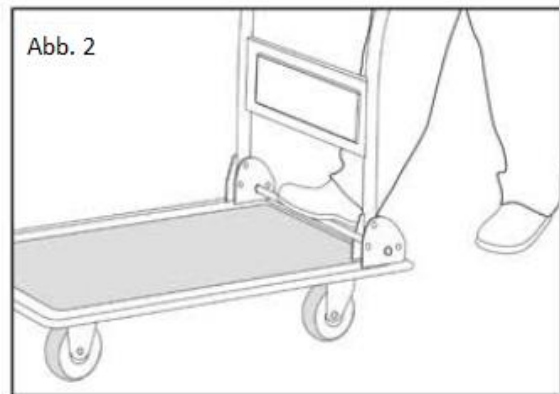

Pokyny na likvidáciu

Likvidácia a balenie

- Zabezpečte, aby bol obal zlikvidovaný vhodne v súlade s pokynmi a normami platnými vo vašom regióne. V niektorých prípadoch môže obal pozostávať z plastových vreciek - v tomto ohľade venujte osobitnú pozornosť tomu, aby sa nedostali do rúk detí. Hrozí riziko udusenía!

Likvidácia starého zariadenia

- Staré spotrebiče musia byť zlikvidované v súlade s pokynmi a predpismi o likvidácii miestneho odpadu.
- Na konci dlhej životnosti vášho výrobku zlikvidujte cenné suroviny správne, aby sa mohla uskutočniť riadna recyklácia. Ak si nie ste istí, ako najlepšie postupovať, miestne spoločnosti na likvidáciu odpadu alebo recyklačné centrá vám radi pomôžu.

Číslo nášho zákazníkneho servisu: +49 (0) 931-45232700