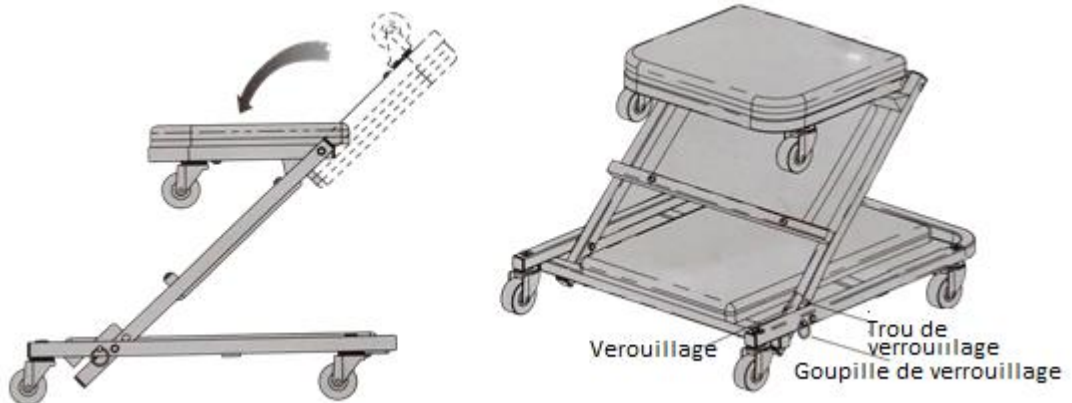

Transformation du sommier en tabouret

1. Trouvez la goupille de verrouillage et enlevez-la afin de désactiver le mécanisme de fermeture. Rabattez la partie intermédiaire du sommier vers le bas pour faire enclencher la goupille de verrouillage et par conséquent activer le mécanisme de fermeture.
2. Rabattez la partie avant du sommier vers l'autre côté pour que cette partie soit horizontale.
3. Répétez les étapes dans l'ordre inverse pour transformer le tabouret en sommier.