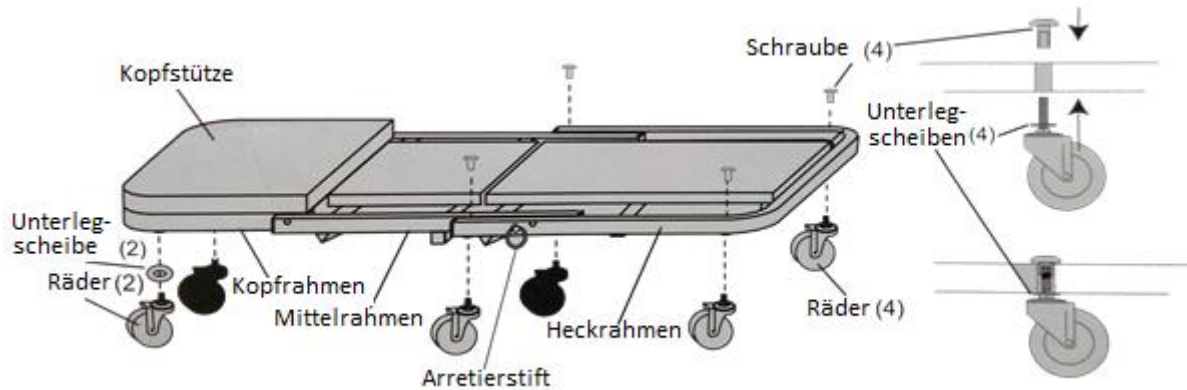

Originálny návod na obsluhu – montážna valčeková doska AREBOS

AREBOS

Montážna doska 2 v 1

AR-HE-RM150

Dodržiňte všetky bezpečnostné opatrenia uvedené v tejto používateľskej príručke, aby ste zaistili bezpečné používanie.

Varovanie! Riziko rozdrvenia rúk!

Všeobecné bezpečnostné pokyny

- Pred použitím alebo montážou spotrebiča si pozorne prečítajte nasledujúce pokyny.
- Nedodržanie pokynov uvedených nižšie môže mať za následok zranenie a poškodenie majetku.
- Nenechávajte obalový materiál bezstarostne ležať. Plastové vrecká atď. sa môže stať nebezpečnou hračkou pre deti.
- Neprekračujte maximálnu nosnosť 150 kg.
- Nestojte na montážnej valčekovej doske.
- Táto valcovacia doska sa môže používať len na tvrdých a rovných povrchoch, aby vydržala zaťaženie.
- Na montážnej valčekovej doske by ste nemali robiť žiadne úpravy.
- Ak montážnu valčekovú dosku nepoužívate podľa pokynov a diely sa zlomia alebo stratia, bezpečnosť už nie je zaručená a ďalšie použitie sa neodporúča.
- Materiál montážnej valčekovej dosky je horľavý. Budte opatrní v blízkosti otvoreného ohňa alebo zapálených cigariet.

Konštrukcia

- Spojte tri penou obložené časti montážnej valčekovej dosky pomocou 4 skrutiek.
- Pevne utiahnite skrutky.
- Priskrutkujte 6 valcov k okraju valčekovej dosky.

Prestavba montážnej valčekovej dosky na montážne sedadlo

1. Nájdite uzamykací kolík a uvoľnite ho vytiahnutím, aby sa uzamykací mechanizmus uvoľnil. Sklopte strednú časť valčekovej dosky tak, aby blokovací kolík zacvakol na miesto a tým uzavrel blokovací mechanizmus sedadla.
2. Zložte prednú časť valčekovej dosky na druhú stranu tak, aby ležala vodorovne.
3. Otočením horných schodov premeníte operadlo sedadla na montážnu valčekovú dosku.