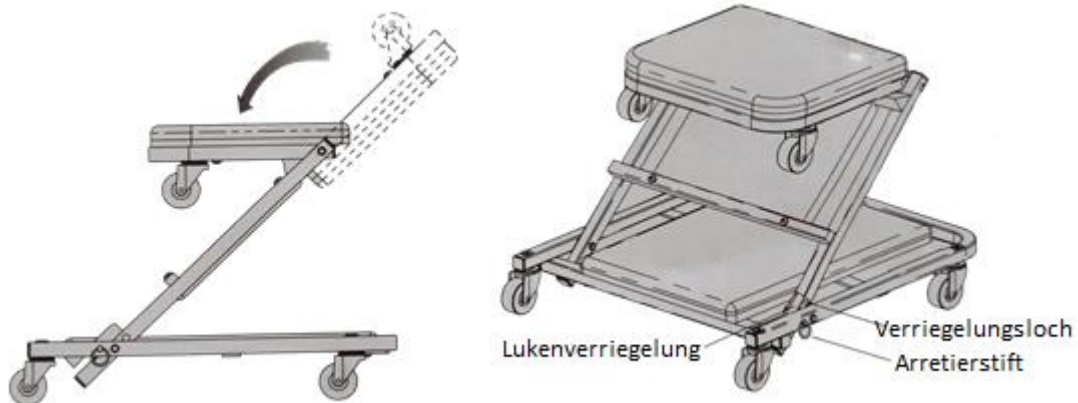

Varovanie! Riziko rozdrvenia rúk!

Všeobecné bezpečnostné pokyny

- Pred použitím alebo montážou spotrebiča si pozorne prečítajte nasledujúce pokyny.
- Nedodržanie pokynov uvedených nižšie môže mať za následok zranenie a poškodenie majetku.
- Nenechávajte obalový materiál bezstarostne ležať. Plastové vrecká atď. sa môže stať nebezpečnou hračkou pre deti.
- Neprekračujte maximálnu nosnosť 150 kg.
- Nestojte na montážnej valčekovej doske.
- Táto valcovacia doska sa môže používať len na tvrdých a rovných povrchoch, aby vydržala zaťaženie.
- Na montážnej valčekovej doske by ste nemali robiť žiadne úpravy.
- Ak montážnu valčekovú dosku nepoužívate podľa pokynov a diely sa zlomia alebo stratia, bezpečnosť už nie je zaručená a ďalšie použitie sa neodporúča.
- Materiál montážnej valčekovej dosky je horľavý. Budte opatrní v blízkosti otvoreného ohňa alebo zapálených cigariet.

Konštrukcia

- Spojte tri penou obložené časti montážnej valčekovej dosky pomocou 4 skrutiek.
- Pevne utiahnite skrutky.
- Priskrutkujte 6 valcov k okraju valčekovej dosky.

Prestavba montážnej valčekovej dosky na montážne sedadlo

1. Nájdite uzamykací kolík a uvoľnite ho vytiahnutím, aby sa uzamykací mechanizmus uvoľnil. Sklopte strednú časť valčekovej dosky tak, aby blokovací kolík zacvakol na miesto a tým uzavrel blokovací mechanizmus sedadla.
2. Zložte prednú časť valčekovej dosky na druhú stranu tak, aby ležala vodorovne.
3. Otočením horných schodov premeníte operadlo sedadla na montážnu valčekovú dosku.