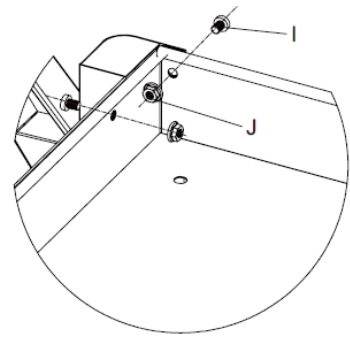

Návod k obsluze – Dílenský vozík AREBOS 3 oddíly