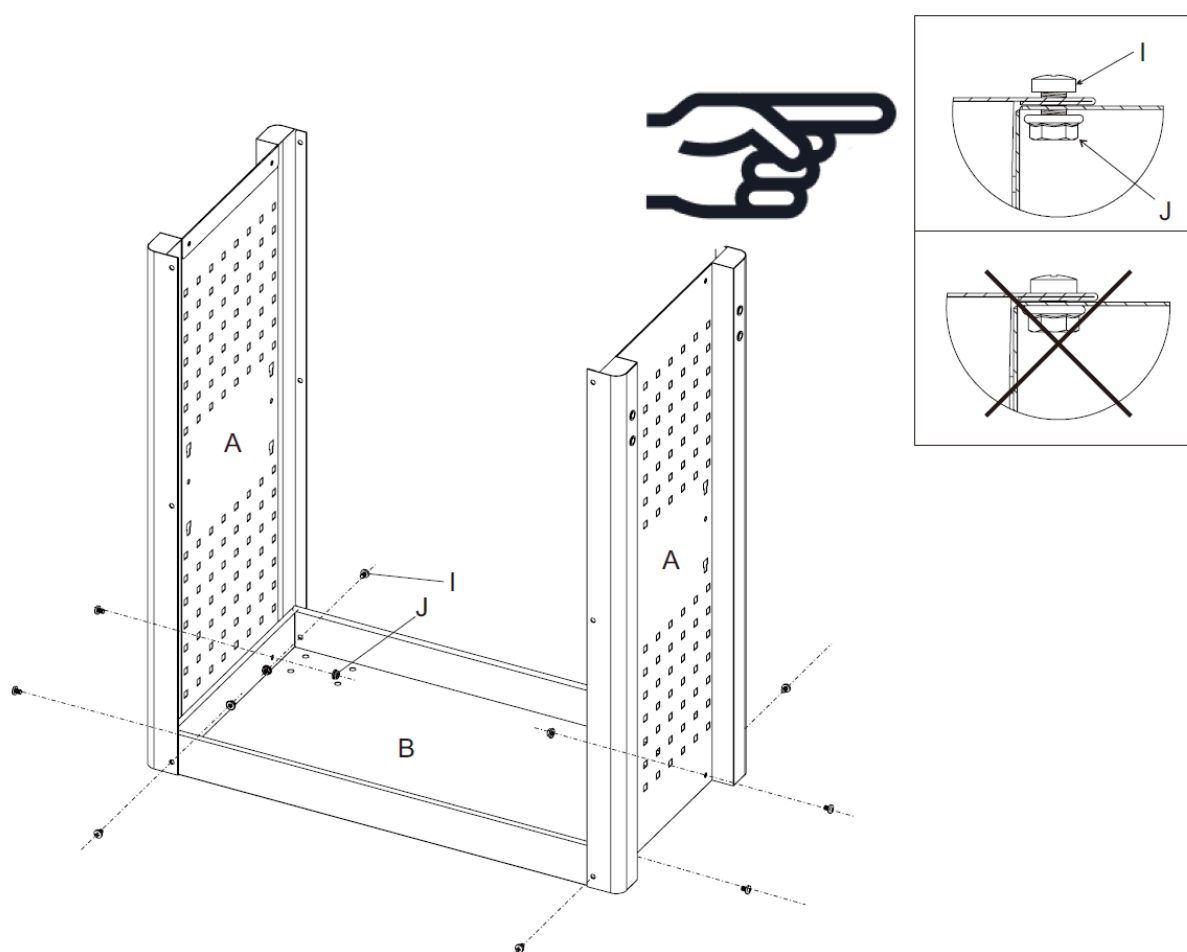

4 Specifikace

Model	AR-HE-SW3R, AR-HE-SW3B, AR-HE-SW3A
Celková velikost D x Š x V (mm)	845 x 390 x 1010 mm
Počet oddílů	3
Velikost úložných prostorů D x Š x V vnější (mm)	690 x 385 x 70 mm
Maximální nosnost (kg)	40 kg / prostor, celkem cca 120 kg
Materiál pouzdra	Práškově lakovaná ocel
Hmotnost s obalem (kg)	22 kg

5 Shromáždění

- Použijte následující náčrty a seznam dílů jako stavební pomůcku.