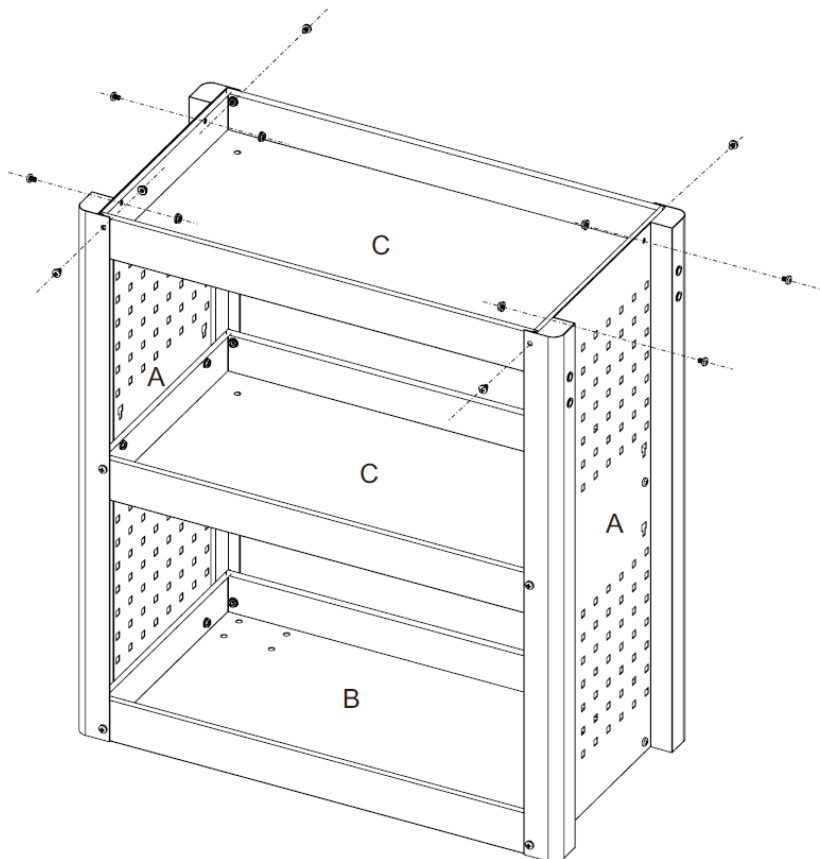

Návod k obsluze – Dílenský vozík AREBOS 3 oddíly