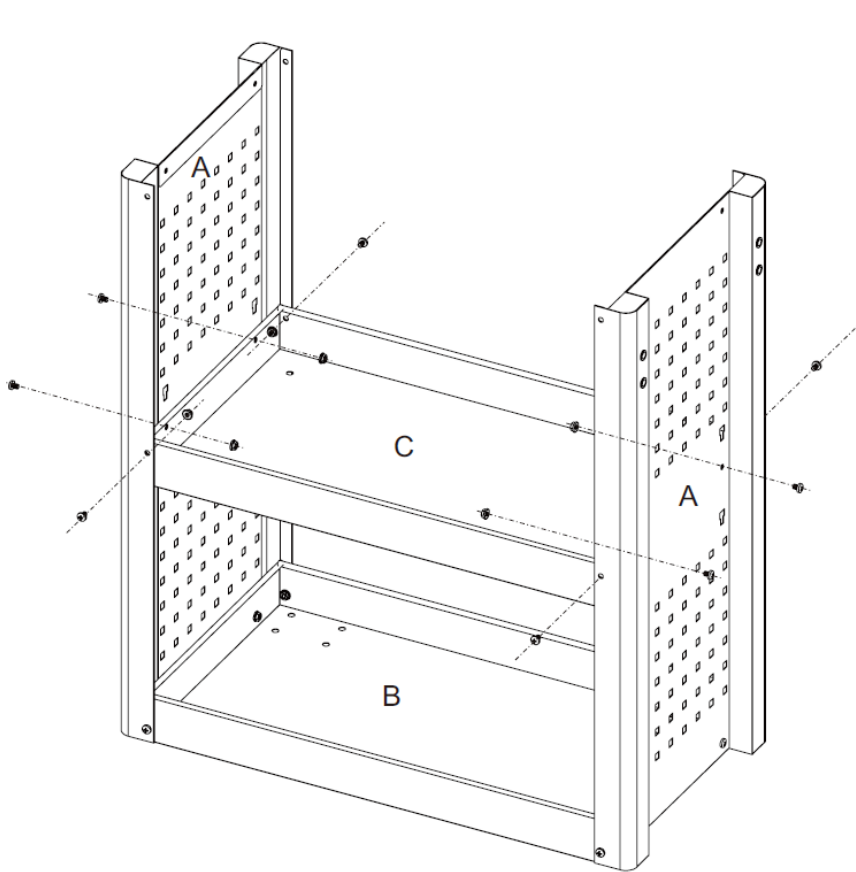

Návod k obsluze – Dílenský vozík AREBOS 3 oddíly