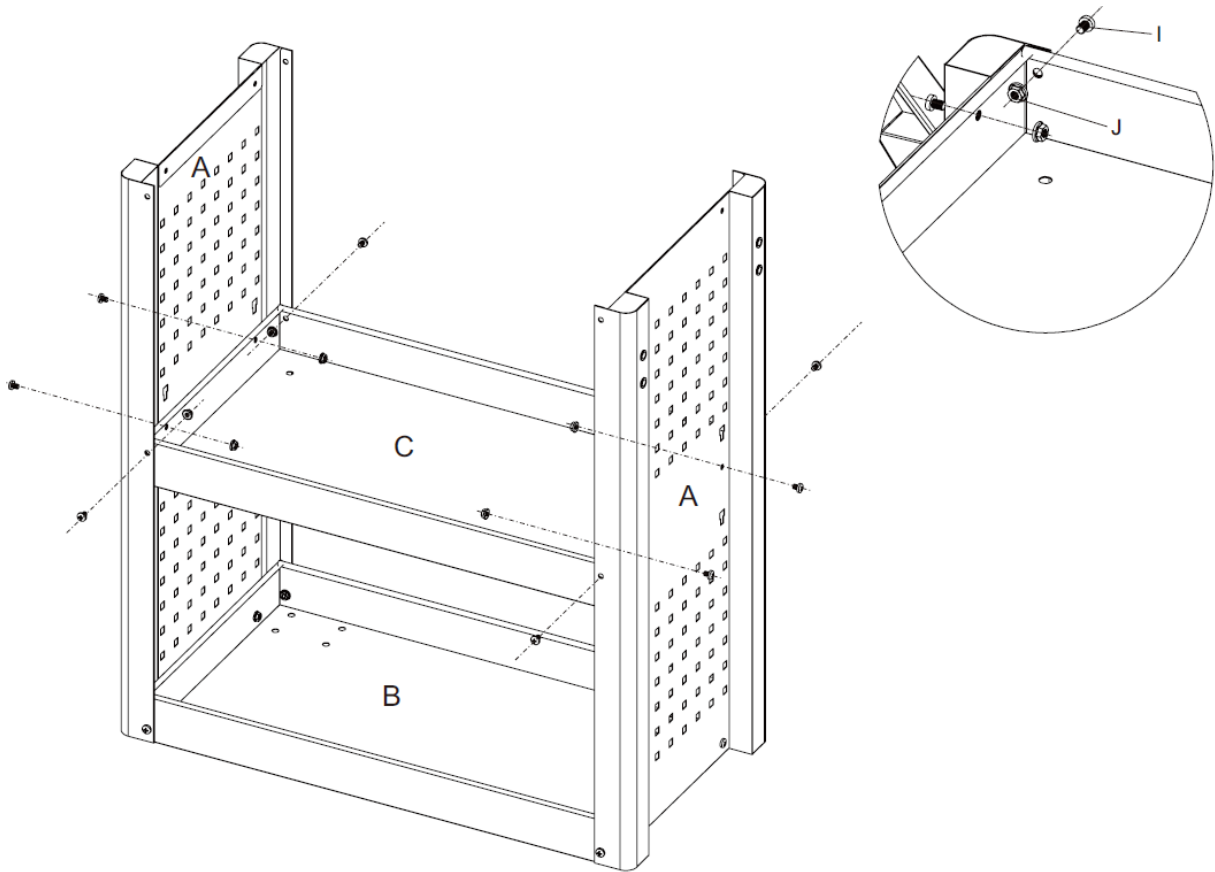

Návod na obsluhu – dielenský vozík AREBOS 3 priehradky