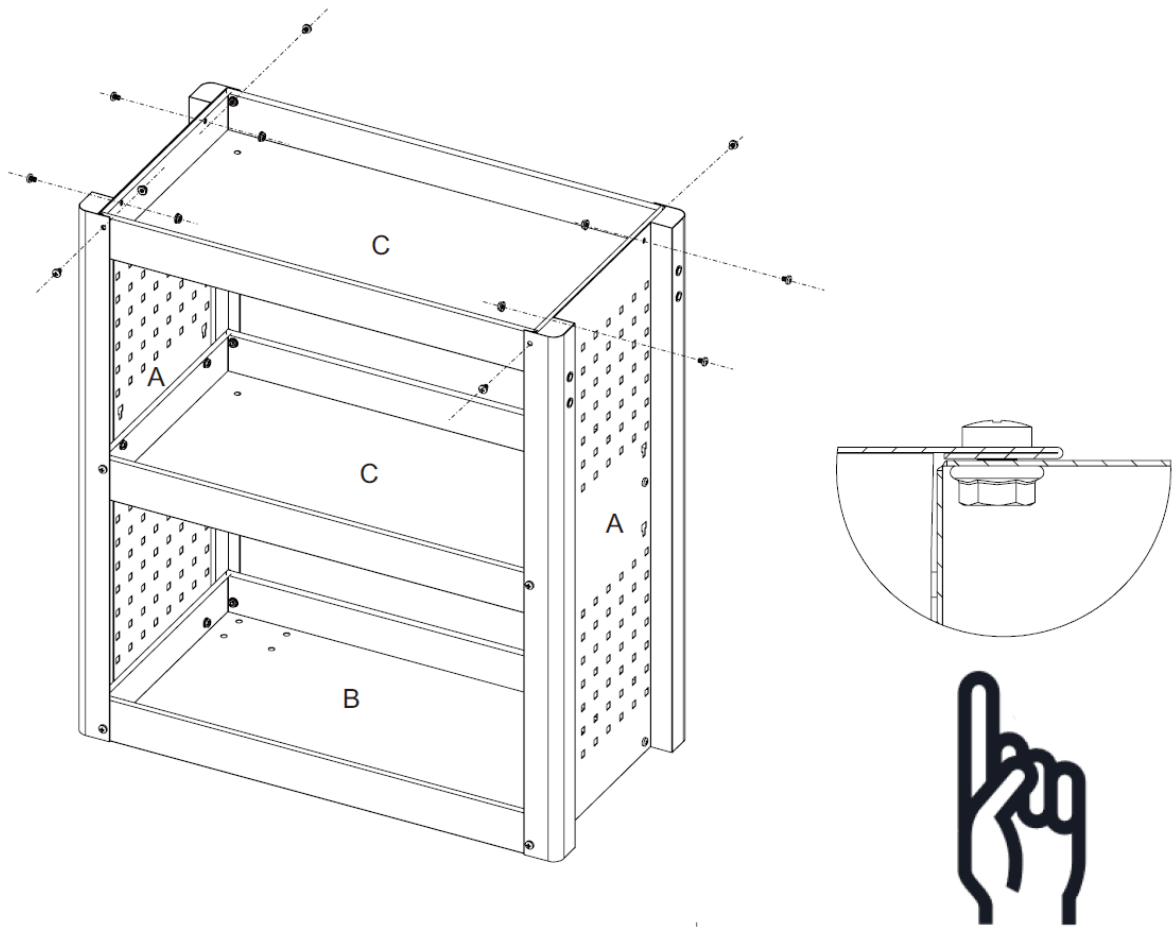

Návod na obsluhu – dielenský vozík AREBOS 3 priehradky