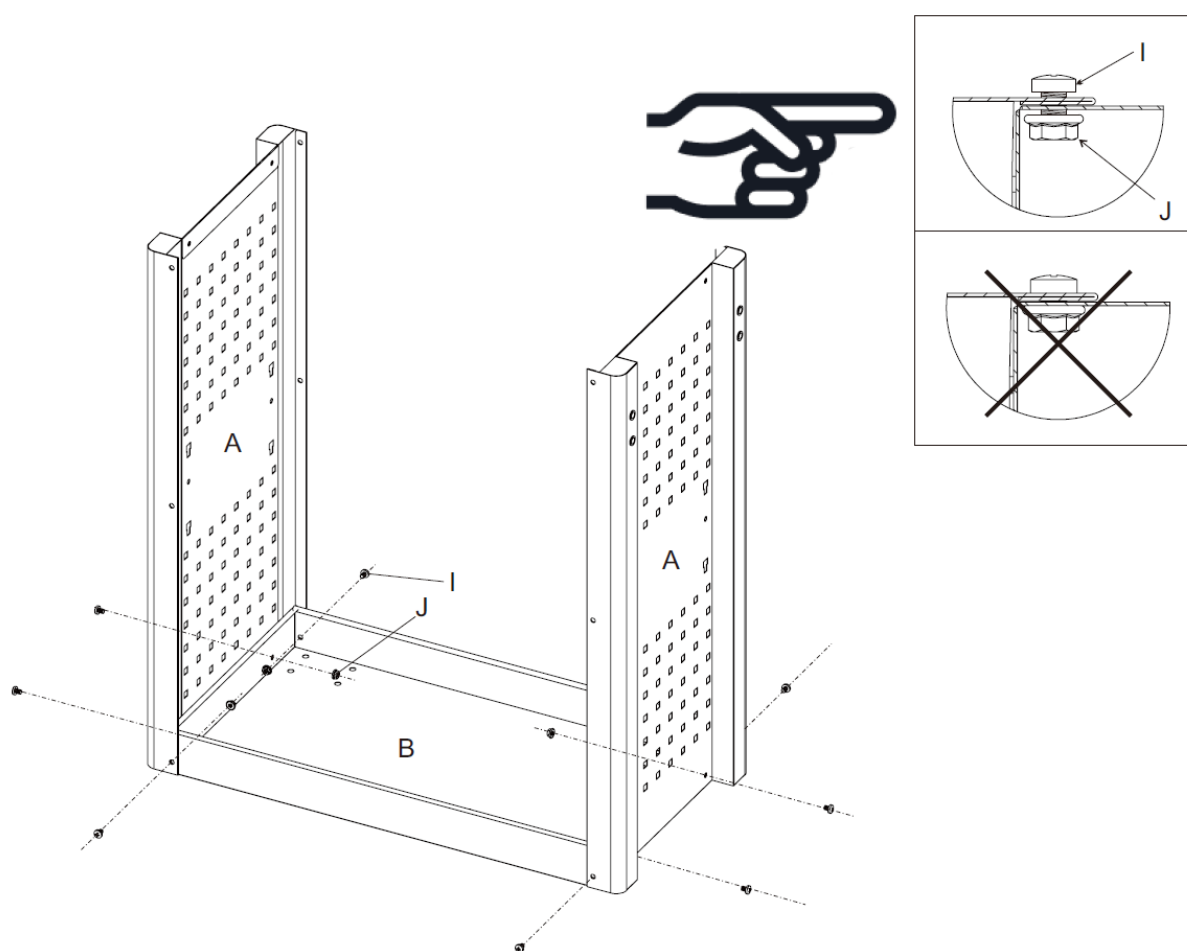

4 Špecifikácie

Model	AR-HE-SW3R, AR-HE-SW3B, AR-HE-SW3A
Celková veľkosť D x Š x V (mm)	845 x 390 x 1010 mm
Počet oddelení	3
Veľkosť odkladacích priestorov D x Š x V vonku (mm)	690 x 385 x 70 mm
Maximálna nosnosť (kg)	40 kg / priestor, spolu cca 120 kg
Materiál krytu	Oceľ s práškovým nástrekom
Hmotnosť s obalom (kg)	22 kg

5 Zhromaždenie

- Ako stavebnú pomôcku použijete nasledujúce náčrty a zoznam dielov.