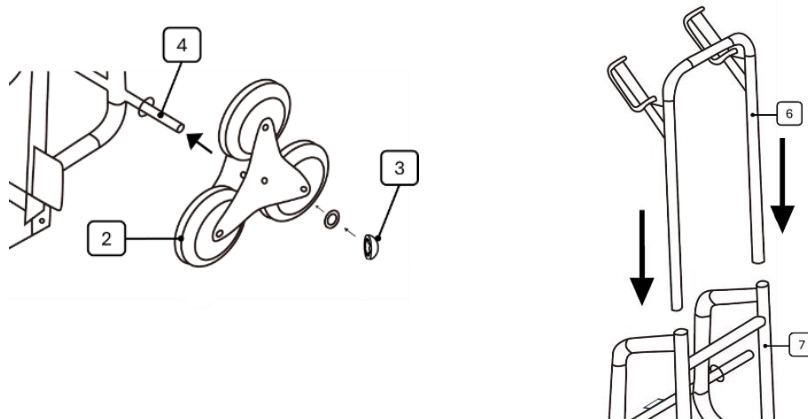

2. Rozsah dodávky

			
1x	2x	2x	2x
Zackaree (1)	Kolečka (2)	Podložka (2)	Víčko pojistky (2)

3. Části

1 nakládací lopata	2 kolečka	3 Záložní materiál
4 osy	5 bezpečnostních tlačítek	6 horní kovový rám
7 spodní kovový rám	8 Pomocná úroveň	9 Rukojeť

4. Specifikace

Velikost rozložená	1090 x 460 x 598 mm
Velikost složená	740 x 460 x 365 mm
Vztlak	150 kg
Max. nosnost při chůzi po schodech	40 kg
Hmotnost	11,7 kg

5. Shromáždění

1. Sklopte kbelík dolů pod úhlem 90°.
2. Připevněte kola k nápravě pomocí dodaného bezpečnostního materiálu.
3. Stiskněte dvě červená tlačítka. Poté vložte držák rukojeti do trubice.