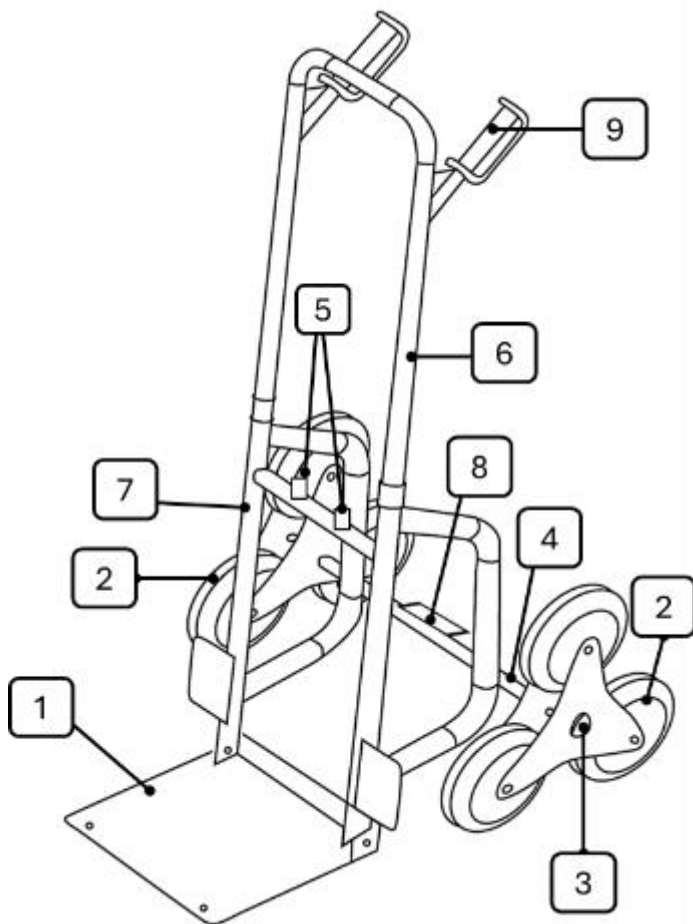

2. Rozsah dodávky

			
1x	2x	2x	2x
Zackaree (1)	Kolečka (2)	Podložka (2)	Víčko pojistky (2)

3. Části

1 nakládací lopata	2 kolečka	3 Záložní materiál
4 osy	5 bezpečnostních tlačítek	6 horní kovový rám
7 spodní kovový rám	8 Pomocná úroveň	9 Rukojeť

4. Specifikace

Velikost rozložená	1090 x 460 x 598 mm
Velikost složená	740 x 460 x 365 mm
Vztlak	150 kg
Max. nosnost při chůzi po schodech	40 kg
Hmotnost	11,7 kg

5. Shromáždění

1. Sklopte kbelík dolů pod úhlem 90°.
2. Připevněte kola k nápravě pomocí dodaného bezpečnostního materiálu.
3. Stiskněte dvě červená tlačítka. Poté vložte držák rukojeti do trubice.