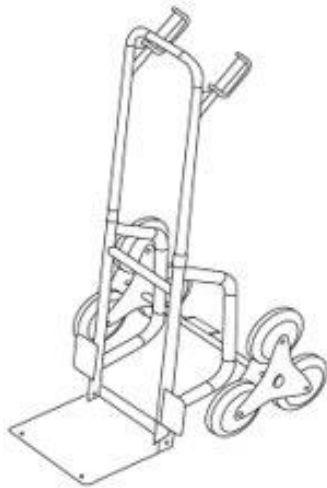

AREBOS

Ruční vozík

AR-HE-TSK150S/AR-HE-TSK150A

Dodržujte všechna bezpečnostní opatření v tomto návodu k použití, abyste zajistili bezpečné používání.

Děkujeme za důvěru v AREBOS.

Index obsahu

.....	1
1. Bezpečnost	2
Symbolsklärung	2
Varování	2
2. Rozsah dodávky	3
3. Části	3
4. Specifikace	4
5. Shromáždění	4
6. Pověření	4
7. Čištění a údržba	4
Pokyny k likvidaci	5
Likvidace a balení	5
Otisk	5

Varování! Nebezpečí pohmoždění rukou!

Varování

1. Vezměte prosím na vědomí max. nosnost 150 kg a 40 kg při chůzi po schodech.
2. Ruční vozík je určen výhradně pro přepravu zboží.
3. Umístěte náklad tak, aby byl náklad rovnoměrně rozložen.
4. Výrobce neručí za zranění a škody na majetku způsobené nesprávnou montáží nebo použitím.

2. Rozsah dodávky

			
1x	2x	2x	2x
Zackaree (1)	Kolečka (2)	Podložka (2)	Víčko pojistky (2)

3. Části

1 nakládací lopata	2 kolečka	3 Záložní materiál
4 osy	5 bezpečnostních tlačítek	6 horní kovový rám
7 spodní kovový rám	8 Pomocná úroveň	9 Rukojeť

4. Specifikace

Velikost rozložená	1090 x 460 x 598 mm
Velikost složená	740 x 460 x 365 mm
Vztlak	150 kg
Max. nosnost při chůzi po schodech	40 kg
Hmotnost	11,7 kg

5. Shromáždění

1. Sklopte kbelík dolů pod úhlem 90°.
2. Připevněte kola k nápravě pomocí dodaného bezpečnostního materiálu.
3. Stiskněte dvě červená tlačítka. Poté vložte držák rukojeti do trubice.