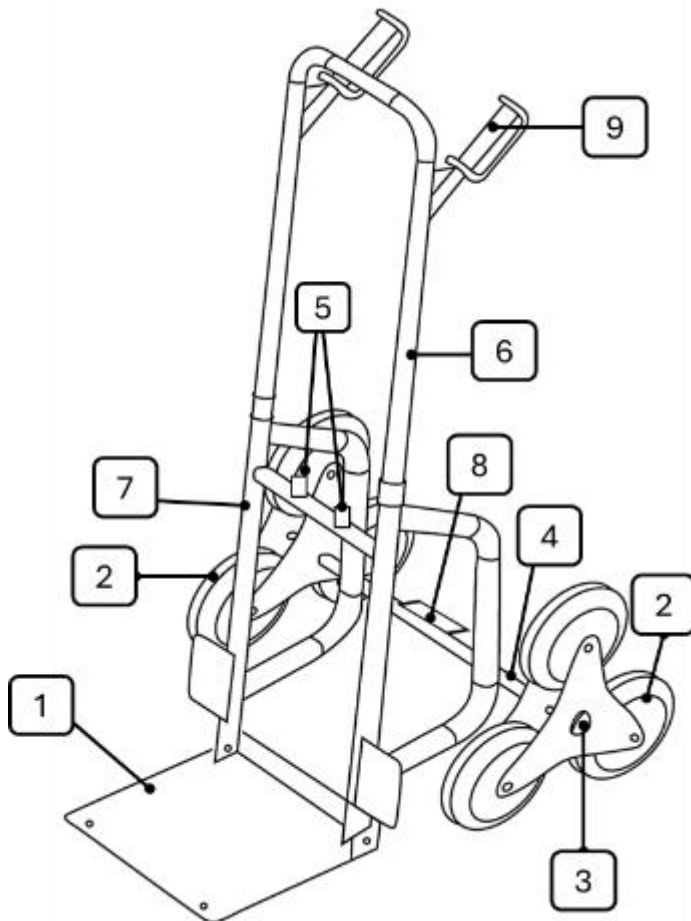

Avvertimento! Pericolo di
schiacciamento delle mani!

Avvertenze

1. Si prega di notare la capacità di carico massima di 150 kg e 40 kg quando si salgono le scale.
2. Il carrello a mano è destinato esclusivamente al trasporto di merci.
3. Posizionare il carico in modo che il carico sia distribuito uniformemente.
4. Il produttore non è responsabile per lesioni e danni alla proprietà derivanti da un montaggio o un uso improprio.

2. Contenuto della confezione

			
Zackaree (1)	Ruote (2)	Rondella (2)	Cappuccio fusibile (2)

3. Parti

1 benna di carico	2 ruote	3 Materiale di backup
4 Assi	5 pulsanti di sicurezza	6 Telaio superiore in metallo
7 Telaio inferiore in metallo	8 Livello ausiliario	9 Maniglia

4. Indicazioni

Dimensioni spiegate	1090 x 460 x 598 millimetri
Taglia piegata	740 x 460 x 365 millimetri
Galleggiabilità	150 kg
Capacità di carico max. quando si salgono le scale	40 kg
Peso	11,7 kg

5. Assemblea

1. Piega il secchio verso il basso con un angolo di 90°.
2. Fissare le ruote all'asse utilizzando il materiale di sicurezza in dotazione.
3. Premere i due pulsanti rossi. Quindi inserire la staffa della maniglia nel tubo.