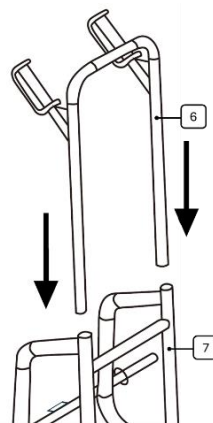

2. Contenuto della confezione

			
Zackaree (1)	Ruote (2)	Rondella (2)	Cappuccio fusibile (2)

3. Parti

1 benna di carico	2 ruote	3 Materiale di backup
4 Assi	5 pulsanti di sicurezza	6 Telaio superiore in metallo
7 Telaio inferiore in metallo	8 Livello ausiliario	9 Maniglia

4. Indicazioni

Dimensioni spiegate	1090 x 460 x 598 millimetri
Taglia piegata	740 x 460 x 365 millimetri
Galleggiabilità	150 kg
Capacità di carico max. quando si salgono le scale	40 kg
Peso	11,7 kg

5. Assemblea

1. Piega il secchio verso il basso con un angolo di 90°.
2. Fissare le ruote all'asse utilizzando il materiale di sicurezza in dotazione.
3. Premere i due pulsanti rossi. Quindi inserire la staffa della maniglia nel tubo.