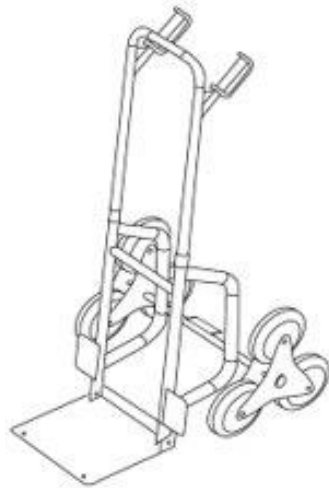

AREBOS

Carrello a mano

AR-HE-TSK150S/AR-HE-TSK150A

Seguire tutte le precauzioni di sicurezza in questo manuale di istruzioni per garantire un uso sicuro.

Grazie per la vostra fiducia in AREBOS.

Sommario

.....	1
1. Sicurezza	2
Symbolsklärung	2
Avvertenze.....	2
2. Contenuto della confezione	3
3. Parti	3
4. Indicazioni.....	4
5. Assemblea	4
6. Committenza	4
7. Pulizia e manutenzione	4
Istruzioni per lo smaltimento	5
Smaltimento e imballaggio.....	5
Imprimere.....	5

Avvertimento! Pericolo di
schiacciamento delle mani!

Avvertenze

1. Si prega di notare la capacità di carico massima di 150 kg e 40 kg quando si salgono le scale.
2. Il carrello a mano è destinato esclusivamente al trasporto di merci.
3. Posizionare il carico in modo che il carico sia distribuito uniformemente.
4. Il produttore non è responsabile per lesioni e danni alla proprietà derivanti da un montaggio o un uso improprio.

2. Contenuto della confezione

			
Zackaree (1)	Ruote (2)	Rondella (2)	Cappuccio fusibile (2)

3. Parti

1 benna di carico	2 ruote	3 Materiale di backup
4 Assi	5 pulsanti di sicurezza	6 Telaio superiore in metallo
7 Telaio inferiore in metallo	8 Livello ausiliario	9 Maniglia

4. Indicazioni

Dimensioni spiegate	1090 x 460 x 598 millimetri
Taglia piegata	740 x 460 x 365 millimetri
Galleggiabilità	150 kg
Capacità di carico max. quando si salgono le scale	40 kg
Peso	11,7 kg

5. Assemblea