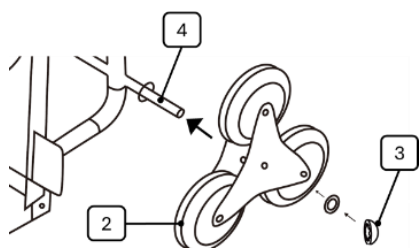

2. Contenuto della confezione

			
Zackaree (1)	Ruote (2)	Rondella (2)	Cappuccio fusibile (2)

3. Parti

1 benna di carico	2 ruote	3 Materiale di backup
4 Assi	5 pulsanti di sicurezza	6 Telaio superiore in metallo
7 Telaio inferiore in metallo	8 Livello ausiliario	9 Maniglia

4. Indicazioni

Dimensioni spiegate	1090 x 460 x 598 millimetri
Taglia piegata	740 x 460 x 365 millimetri
Galleggiabilità	150 kg
Capacità di carico max. quando si salgono le scale	40 kg
Peso	11,7 kg

5. Assemblea

1. Piega il secchio verso il basso con un angolo di 90°.
2. Fissare le ruote all'asse utilizzando il materiale di sicurezza in dotazione.
3. Premere i due pulsanti rossi. Quindi inserire la staffa della maniglia nel tubo.