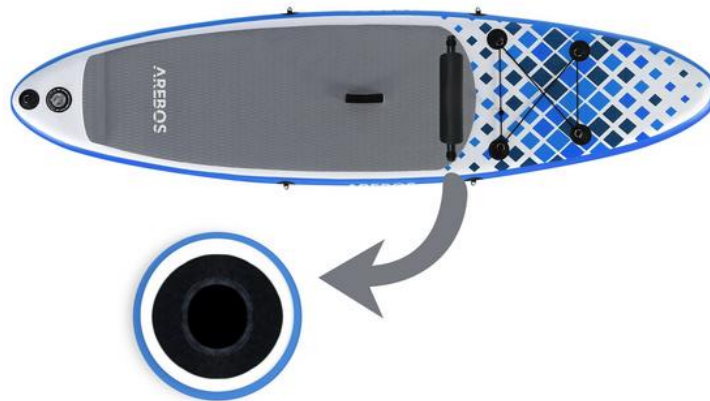

## Podnóżek do deski SUP

Przestrzegaj wszystkich środków ostrożności zawartych w niniejszej instrukcji obsługi, aby zapewnić bezpieczne użytkowanie.

Dziękujemy za zaufanie, jakim obdarzyliście firmę AREBOS.

## Specyfikacje

<b>Ø Rura</b>	2,2 cm
<b>Ø Pianka</b>	6 cm
<b>Długość pełna</b>	32 cm
<b>Długość pianki</b>	21,5 cm
<b>Ciężar</b>	2,8 kg
<b>Materiał</b>	Polietylen i pianka
<b>Kolor</b>	Czarny
<b>Zakres dostawy</b>	1 x podnózek