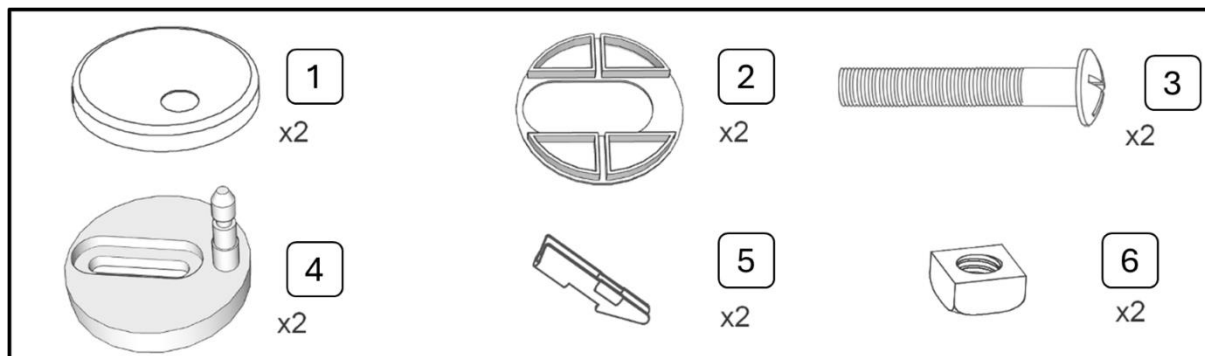

2 Rozsah dodávky a technické údaje

2.1 Rozsah dodávky

2.2 Technické údaje

EAN	4252023125765	4252023125772	4252023125789
Model	AR-HE-TDO	AR-HE-TDOK	AR-HE-TDD
Celkové rozměry	372 x 446 x 48 mm	Rozměry 380 x 457 x 45 mm	371 x 444 x 52 mm
Nosnost	150 kg	150 kg	150 kg
Materiál	Duroplast	Duroplast	Duroplast