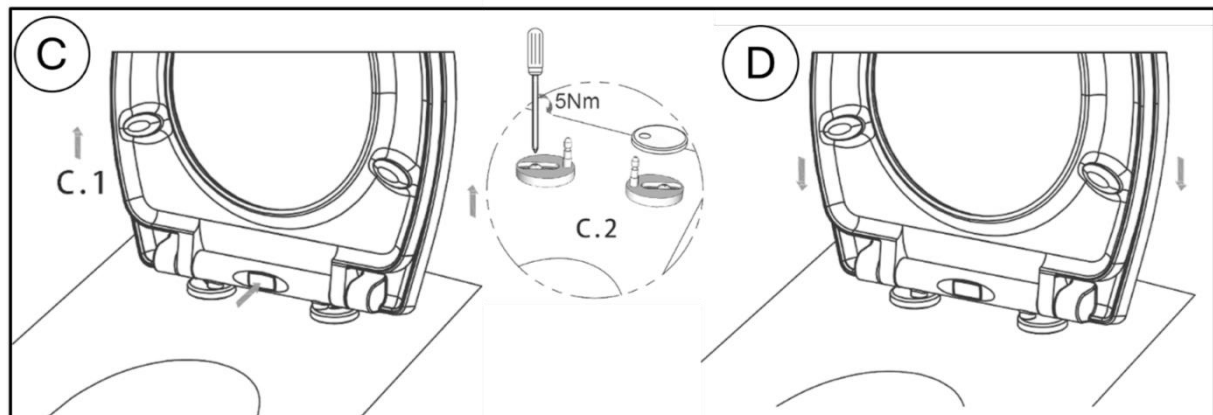

4 Vedligeholdelse og pleje

4.1 Rengøring

For at rengøre skal du bruge en fugtig klud med en standard badeværelsesrens. Brug ikke slibende rengøringsmidler.