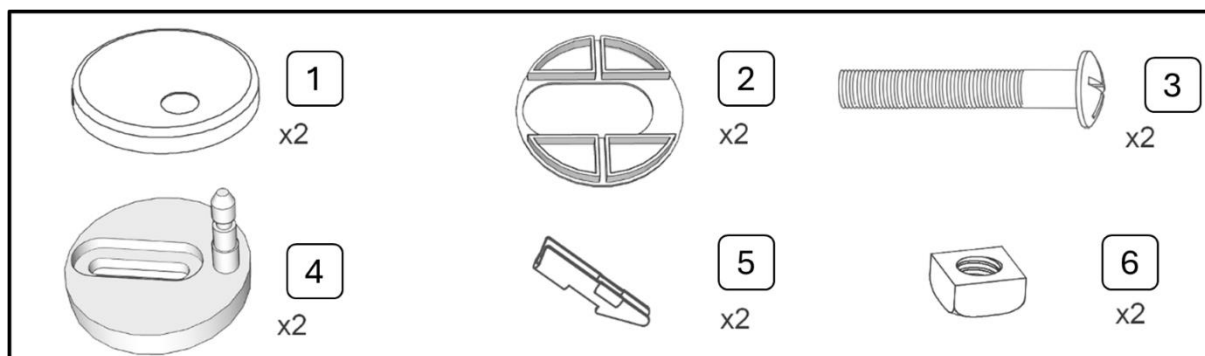

2 Leveringsomfang og tekniske data

2.1 Leveringsomfang

2.2 Tekniske data

EAN	4252023125765	4252023125772	4252023125789
Model	AR-HE-TDO	AR-HE-TDOK	AR-HE-TDD
Overordnede dimensioner	372X446X48mm	380 x 457 x 45 mm	371X444X52mm
Maksimal belastning	150 kg	150 kg	150 kg
Materiale	Duroplast	Duroplast	Duroplast