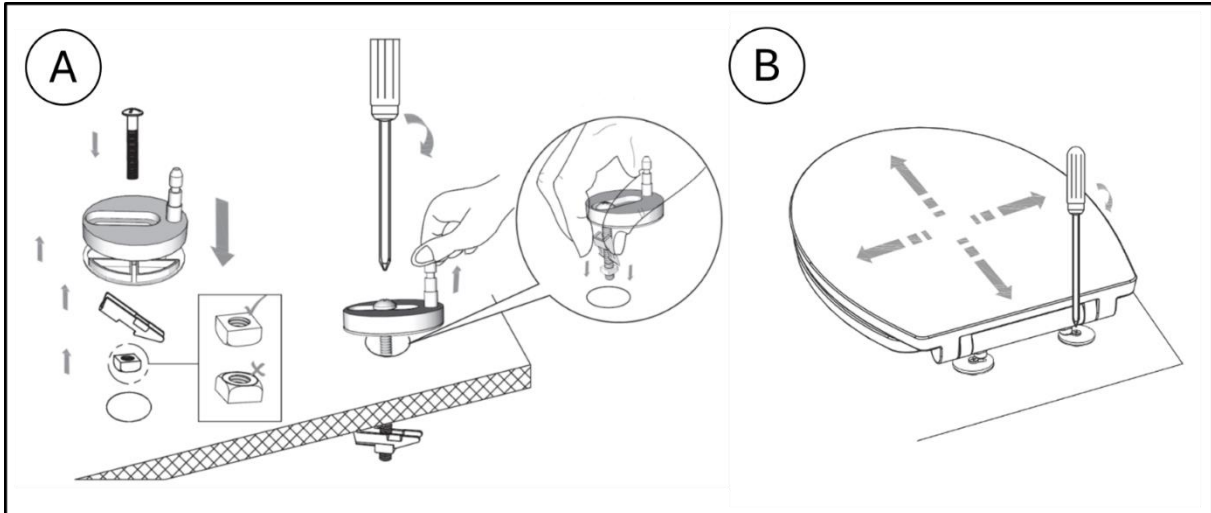

2 Rozsah dodávky a technické údaje

2.1 Rozsah dodávky

2.2 Technické dáta

			
EAN	4252023125765	4252023125772	4252023125789
Model	AR-HE-TDO	AR-HE-TDOK	AR-HE-TDD
Celkové rozmery	372 x 446 x 48 mm	380 x 457 x 45 mm	371 x 444 x 52 mm
Maximálne zaťaženie	150 kg	150 kg	150 kg
Materiál	Duroplast	Duroplast	Duroplast

3 Zhromaždenie

- Najprv zostavte všetky jednotlivé diely, ako je znázornené na obrázku A
- Pripevnite kryty k záchodovej miske, pozri obrázok B

- V strede veka toalety je zámok, ktorý je potrebné ovládať na pripevnenie veka na toaletu, obrázok C
- Teraz nasadíte veko toalety, obrázok D