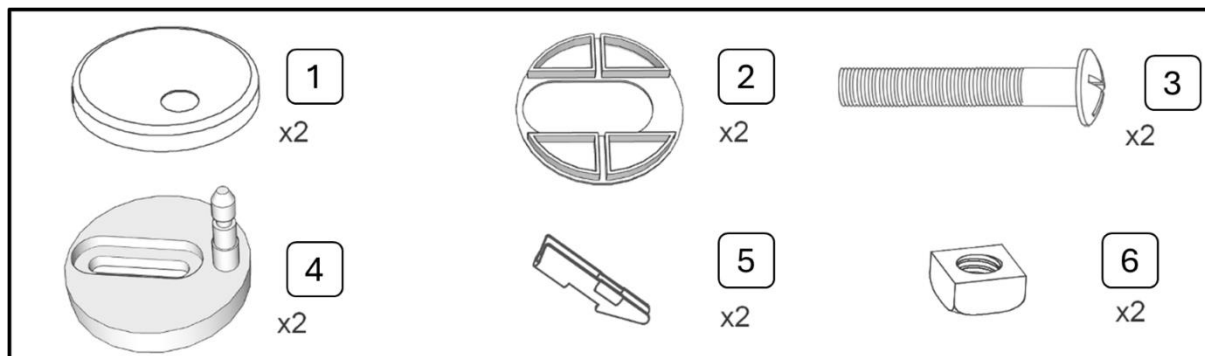

2 Rozsah dodávky a technické údaje

2.1 Rozsah dodávky

2.2 Technické dáta

EAN	4252023125765	4252023125772	4252023125789
Model	AR-HE-TDO	AR-HE-TDOK	AR-HE-TDD
Celkové rozmery	372 x 446 x 48 mm	380 x 457 x 45 mm	371 x 444 x 52 mm
Maximálne zaťaženie	150 kg	150 kg	150 kg
Materiál	Duroplast	Duroplast	Duroplast