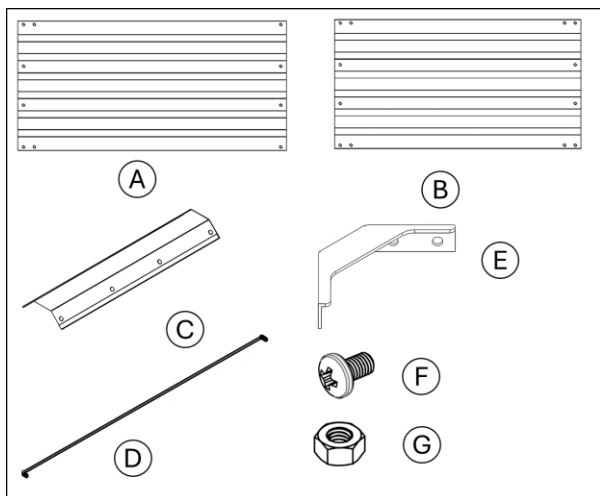

2 Leveringsomfang og tekniske data

2.1 Leveringsomfang

Nej.	Betegnelse	Kvantitet	
		180X90X30cm/2er sæt	180X90X45cm 240X90X45cm
En	Lang sideplade	8x	4x
B	Kort sideplade	4x	2x
C	Hjørne	8x	4x
D	Støttebjælke	4x	2x
Og	Beskyttelse af hjørner	16x	8x
F	Skrue	112x	56x
G	Nødder	112x	56x