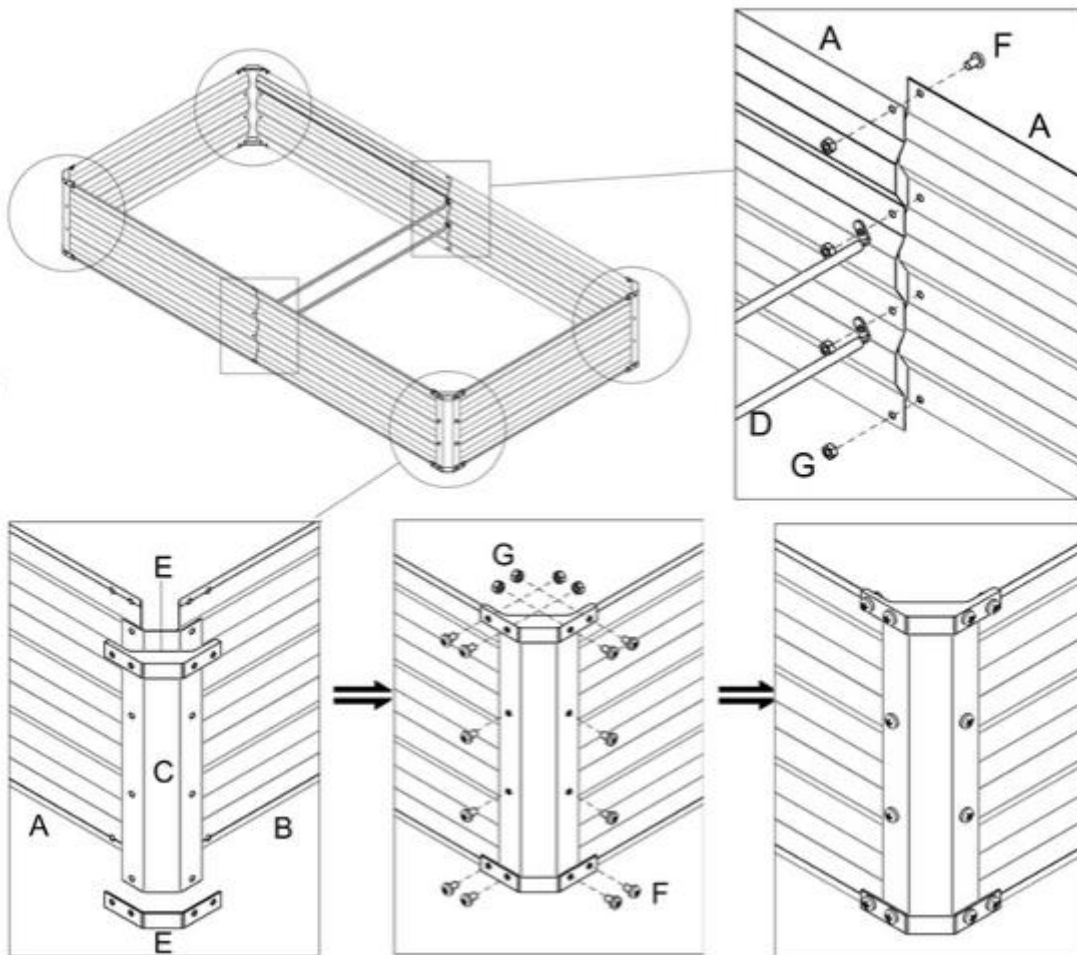

- Fastgør væggene med det tilsvarende monteringsmateriale, se illustration: