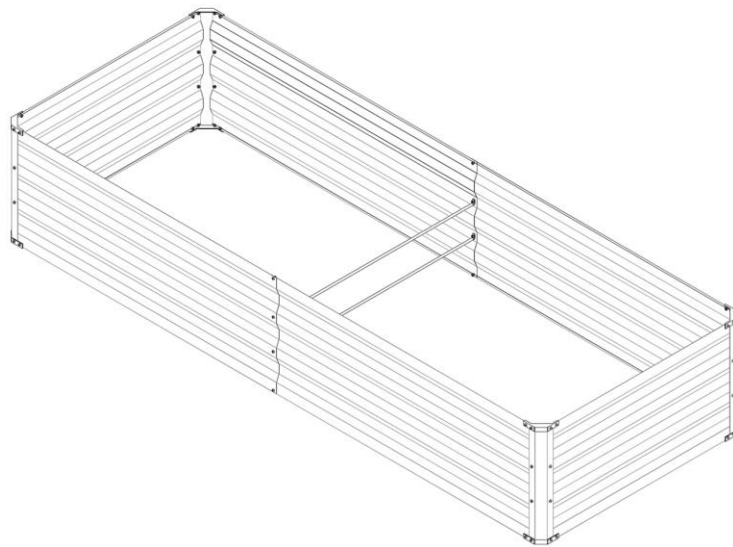

AREBOS

Højbed i metal

AR-HE-MHB1/MHB2/MHB3

Følg venligst alle sikkerhedsforanstaltninger i denne brugervejledning for at sikre sikker brug.

Tak for din tillid til AREBOS.

Indholdsfortegnelse

1 Sikkerhed	3
1.1 Forklaring af symbolerne.....	3
1.2 Tilsigtet brug.....	3
1.3 Generelle sikkerhedsinstruktioner.....	3
2 Leveringsomfang og tekniske data	5
2.1 Leveringsomfang	5
2.2 Tekniske data.....	5
3 Forsamling	6
4 Vedligeholdelse og pleje	7
4.1 Rengøring	7
5 Miljøvenlig bortskaffelse	7
5.1 Bortskaffelse og emballering.....	7
Aftryk	8

2 Leveringsomfang og tekniske data

2.1 Leveringsomfang

Nej.	Betegnelse	Kvantitet	
		180X90X30cm/2er sæt	180X90X45cm 240X90X45cm
En	Lang sideplade	8x	4x
B	Kort sideplade	4x	2x
C	Hjørne	8x	4x
D	Støttebjælke	4x	2x
Og	Beskyttelse af hjørner	16x	8x
F	Skrue	112x	56x
G	Nødder	112x	56x