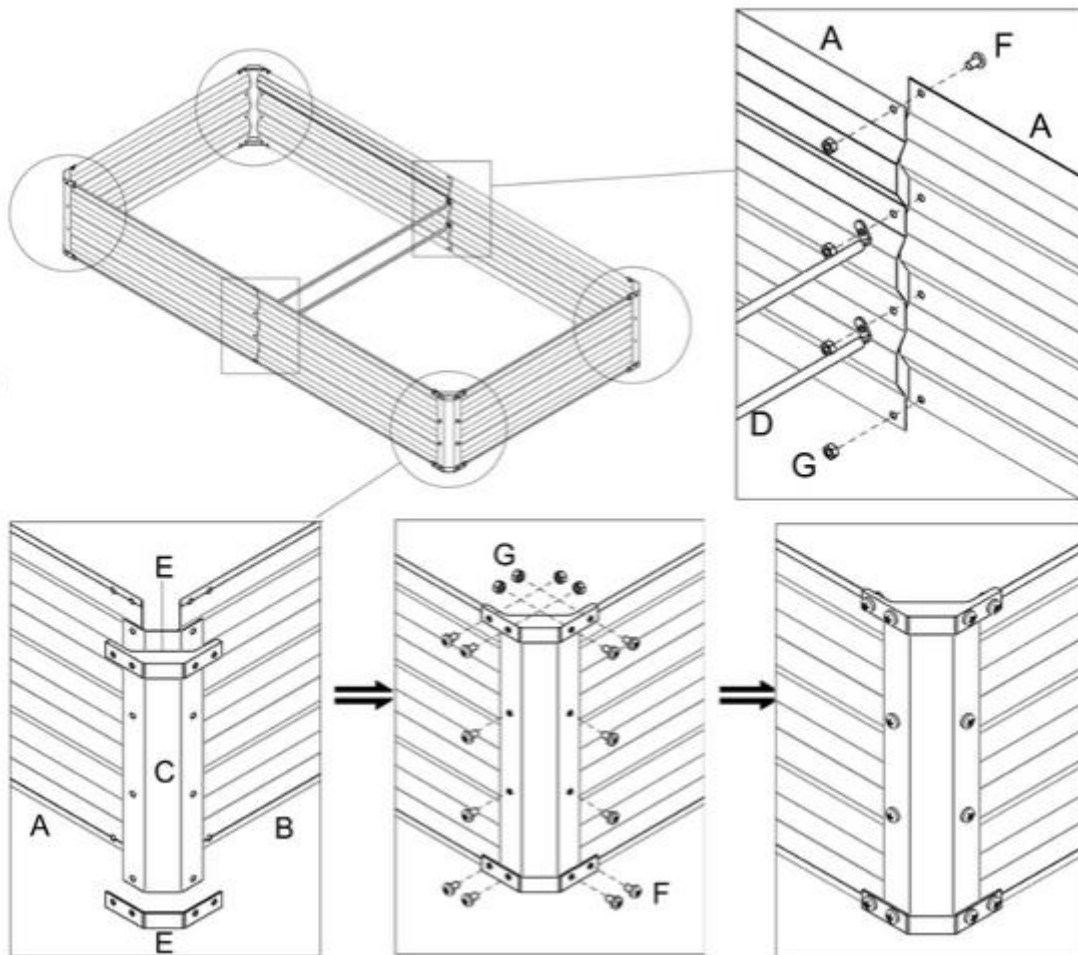

- Fissare le pareti con il materiale di montaggio corrispondente, vedere l'illustrazione: