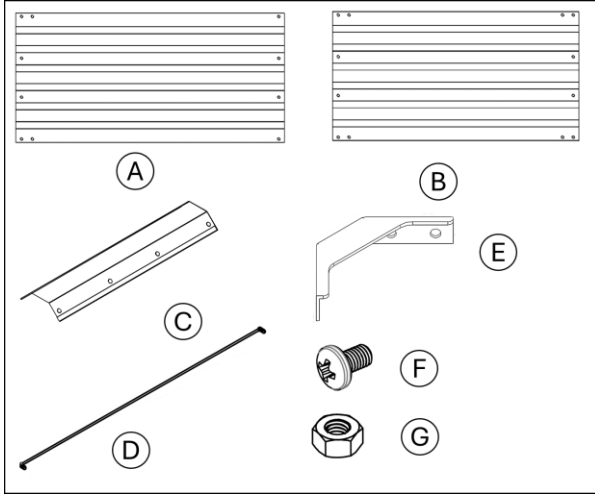

2 Fornitura e dati tecnici

2.1 Ambito di consegna

No.	Designazione	Quantità	
		180X90X30cm/2er Set	180X90X45cm 240X90X45cm
Un	Piastra laterale lunga	8 volte	4 volte
B	Piastra laterale corta	4 volte	2x
C	Angolo	8 volte	4 volte
D	Barra di supporto	4 volte	2x
E	Protezione degli angoli	16 volte	8 volte
F	Vite	112 volte	56 volte
G	Noci	112 volte	56 volte

2.2 Dati tecnici

EAN	4252023125994	4252023126021	4252023126038
Modello	AR-HE-MHB1	AR-HE-MHB2	AR-HE-MHB3
Ingombro	180x90x30cm	180X90X45CM	240x90x45cm
Capacità	470L	705L	942L
Materiale	Acciaio		
Quantità	2	1	1
Peso	9,9 KG	7 KG	8,4 KG