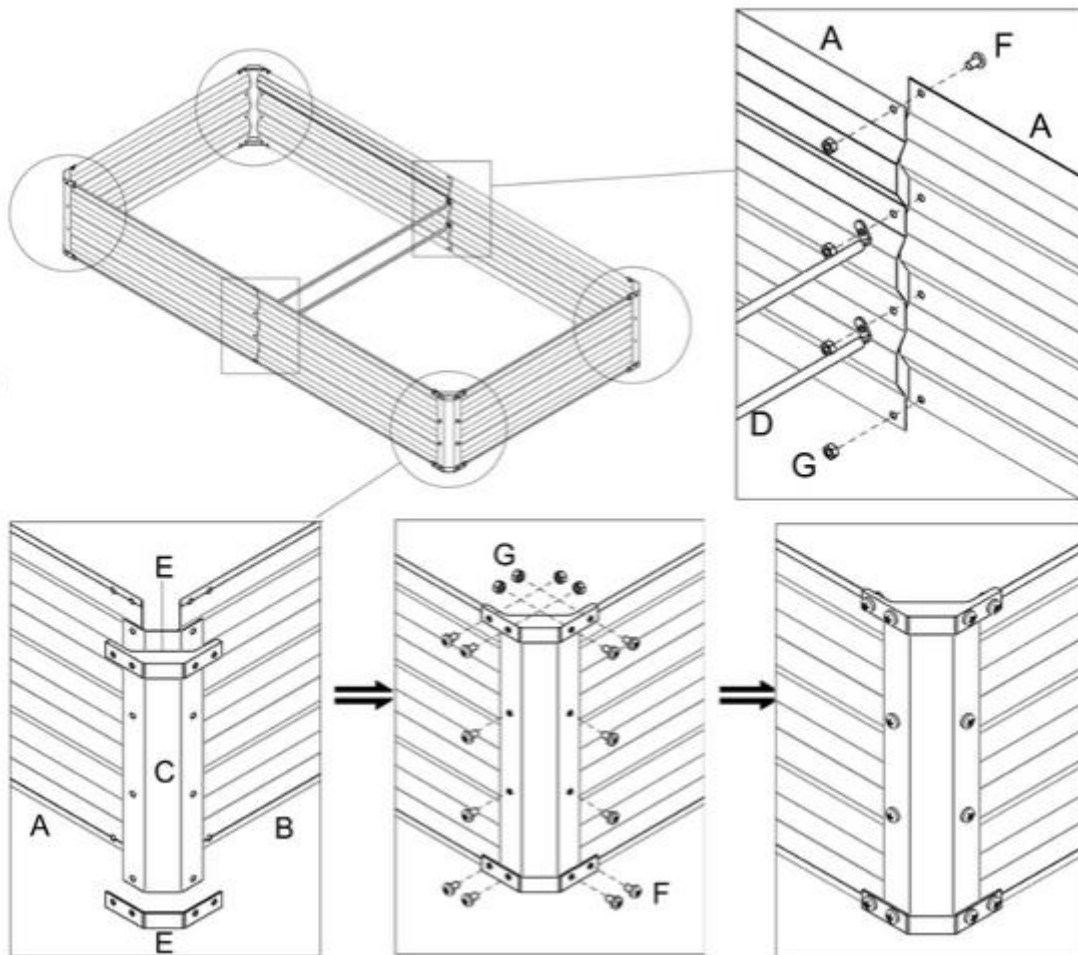

- Bevestig de wanden met het bijbehorende bevestigingsmateriaal, zie afbeelding: