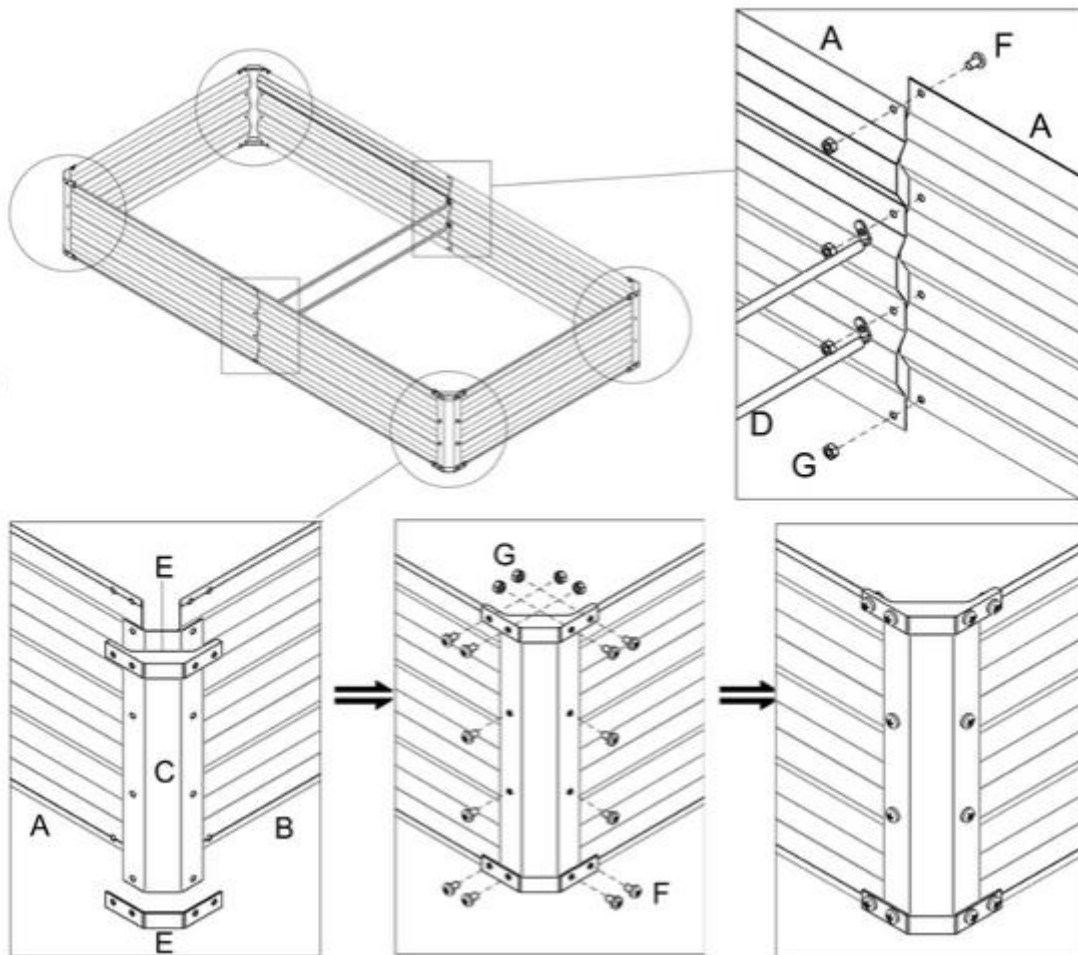

- Fäst väggarna med motsvarande monteringsmaterial, se bild: