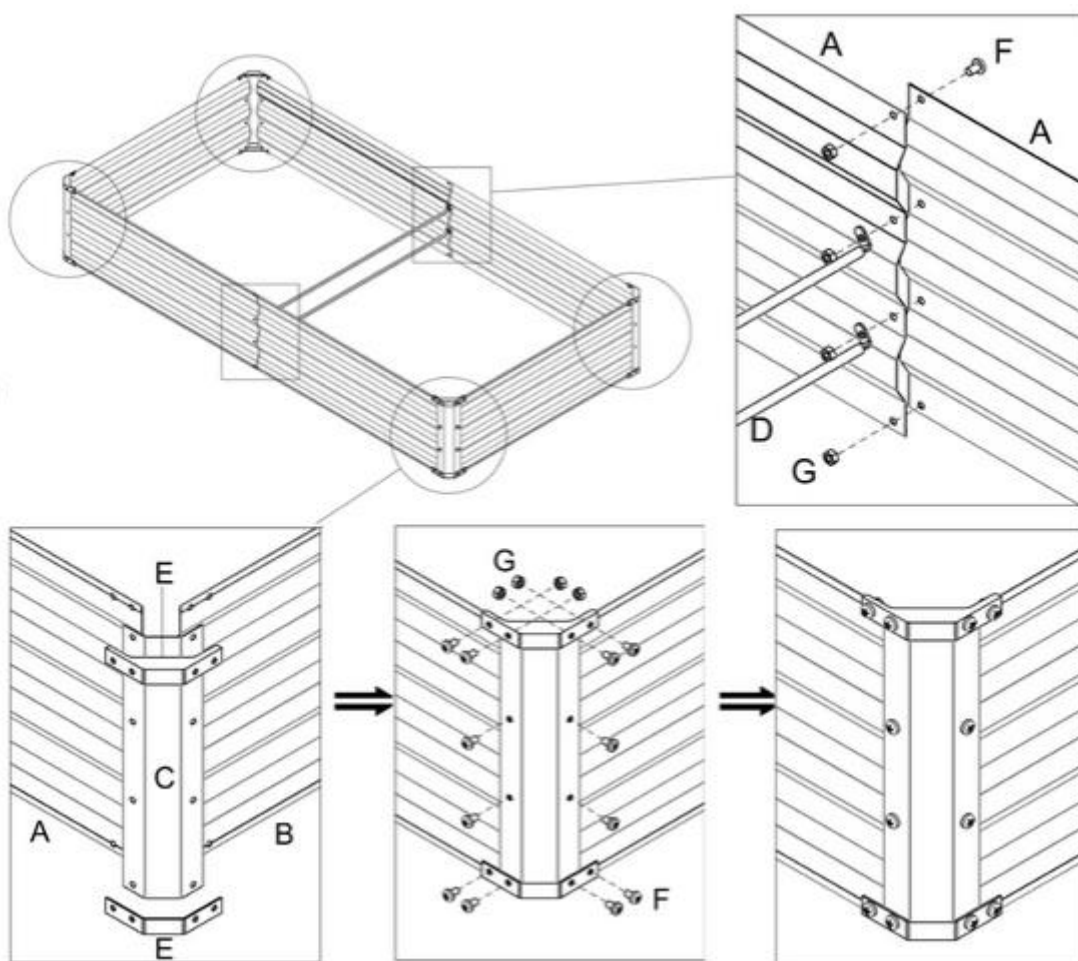

- Pripevnite steny príslušným montážnym materiálom, pozri obrázok: