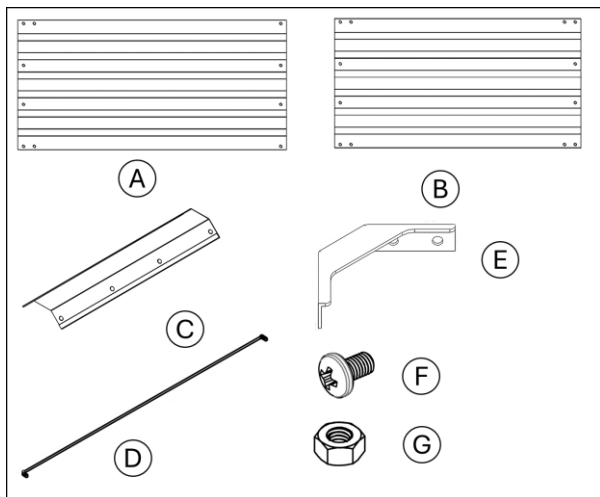

2 Rozsah dodávky a technické údaje

2.1 Rozsah dodávky

Nie. Označenie	Množstvo	
	Súprava 180X90X30cm/2er	180X90X45cm 240X90X45cm
A	Dlhá bočná doska 8x	4x
B	Krátka bočná doska 4x	2x
C	Roh 8x	4x
D	Nosná tyč 4x	2x
A	Ochrana rohov 16x	8x
F	Skrutka 112x	56x
G	Orechy 112x	56x

2.2 Technické dáta

EAN	4252023125994	4252023126021	4252023126038
Model	AR-HE-MHB1	AR-HE-MHB2	AR-HE-MHB3
Celkové rozmery	180x90x30cm	180 x 90 x 45 cm	240x90x45cm
Kapacita	470L	705L	942L
Materiál	Oceľ		
Množstvo	2	1	1
Hmotnosť	9,9 kg	7 KG	8,4 KG