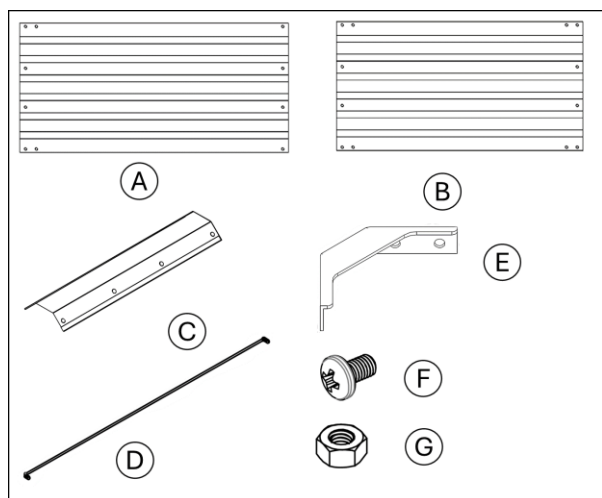

2 Leveringsomfang og tekniske data

2.1 Leveringsomfang

Nej.	Betegnelse	120x90x59cm
En	Lang sideplade	4x
B	Kort sideplade	4x
C	Hjørne	4x
E	Beskyttelse af hjørner	8x
F	Skrue	80x
G	Nødder	80x

2.2 Tekniske data