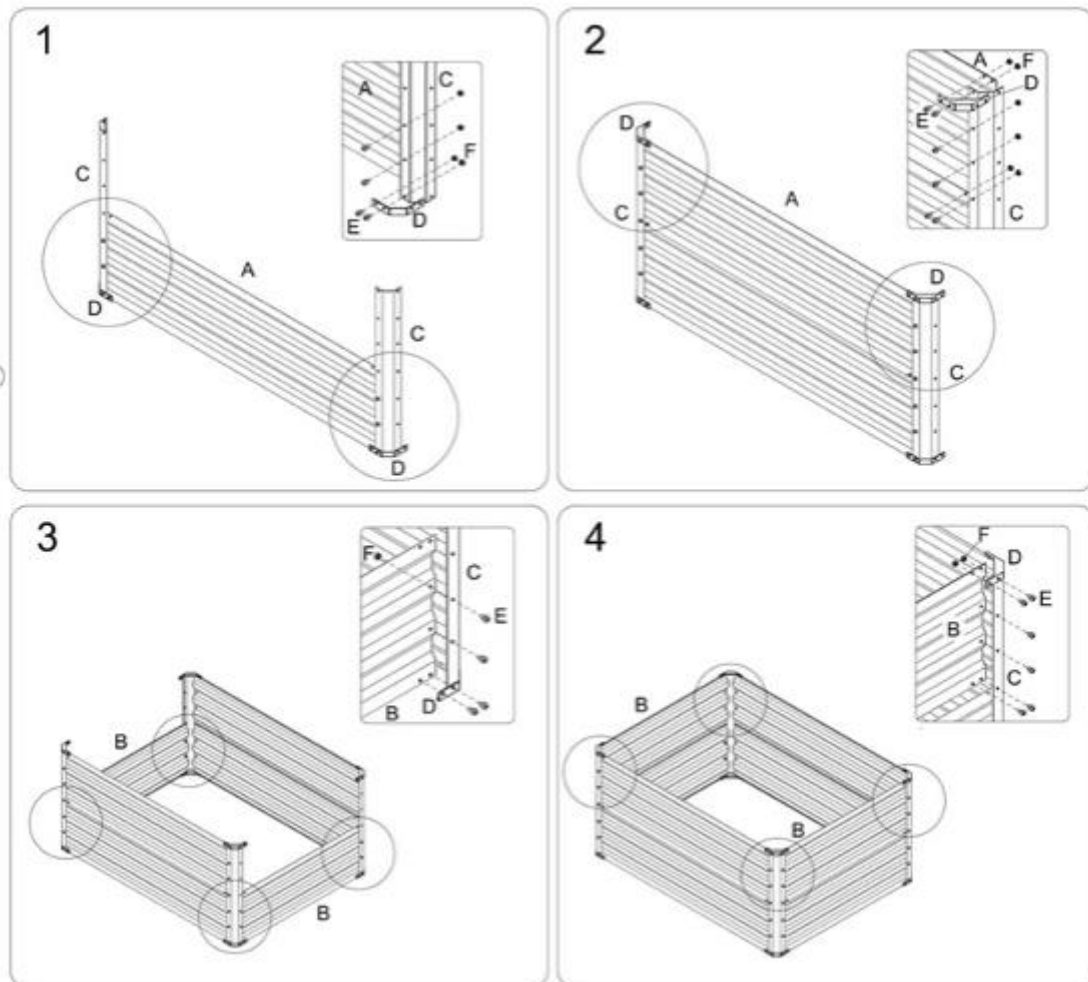

- Fastgør væggene med det tilsvarende monteringsmateriale, se illustration: