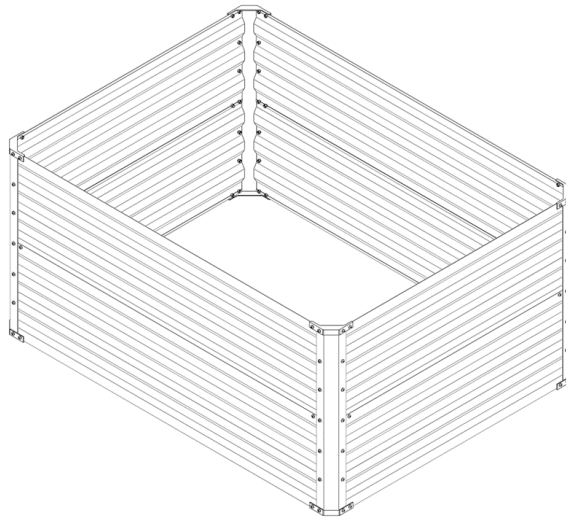

AREBOS

Højbed i metal

AR-HE-MHB4

Følg venligst alle sikkerhedsforanstaltninger i denne brugervejledning for at sikre sikker brug.

Tak for din tillid til AREBOS.

Indholdsfortegnelse

1 Sikkerhed.....	3
1.1 Forklaring af symbolerne.....	3
1.2 Tilsigtet brug.....	3
1.3 Generelle sikkerhedsinstruktioner.....	3
2 Leveringsomfang og tekniske data	5
2.1 Leveringsomfang	5
2.2 Tekniske data.....	5
3 Forsamling	6
4 Vedligeholdelse og pleje	7
4.1 Rengøring	7
5 Miljøvenlig bortskaffelse.....	7
5.1 Bortskaffelse og emballering.....	7
Aftryk.....	8