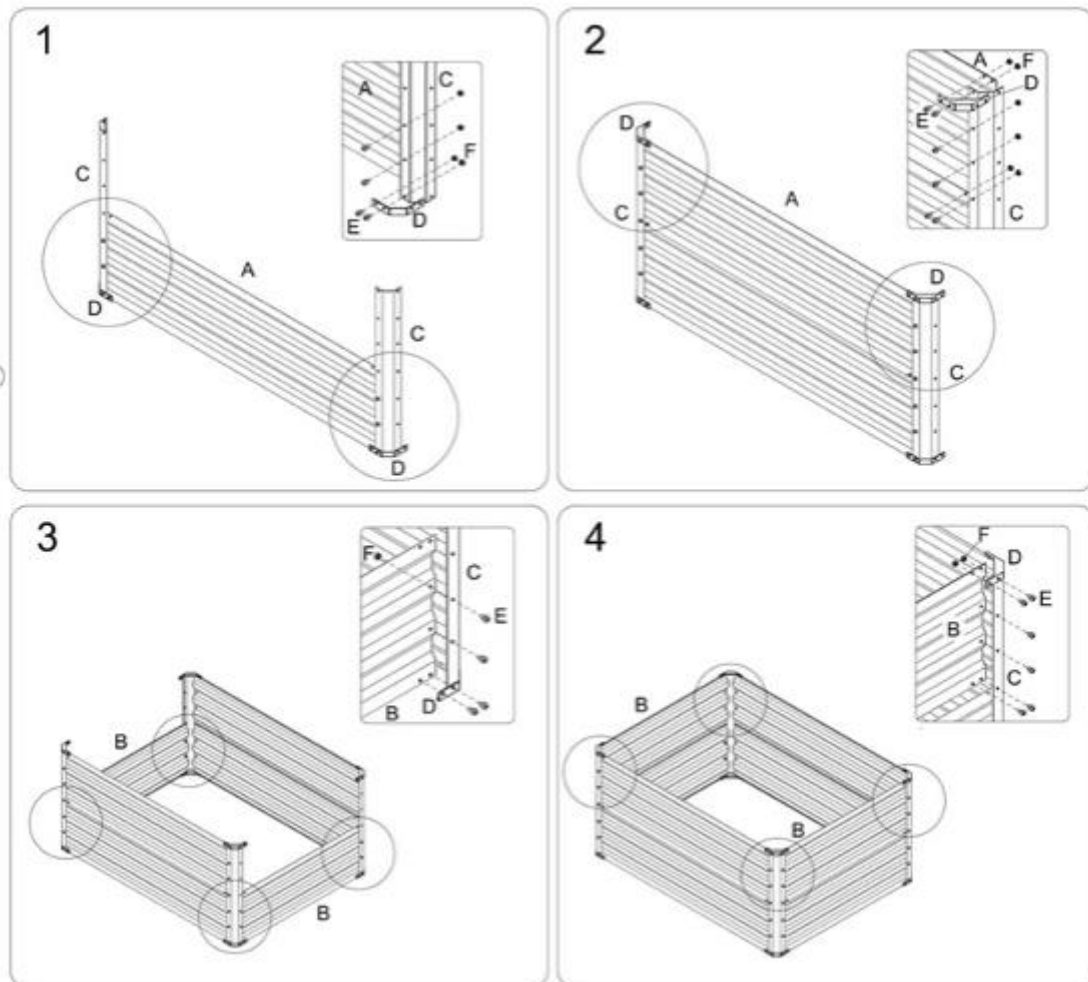

2 Fornitura e dati tecnici

2.1 Ambito di consegna

No.	Designazione	120x90x59cm
Un	Piastra laterale lunga	4 volte
B	Piastra laterale corta	4 volte
C	Angolo	4 volte
E	Protezione degli angoli	8 volte
F	Vite	80 volte
G	Noci	80 volte

2.2 Dati tecnici

	
EAN	4252023126007
Modello	AR-HE-MHB4
Ingombro	120x90x59cm
Capacità	612L
Materiale	Acciaio
Quantità	1
Peso	7,4 KG

3 Assemblea

Per il montaggio è necessario quanto segue:

- Fissare le pareti con il materiale di montaggio corrispondente, vedere l'illustrazione: