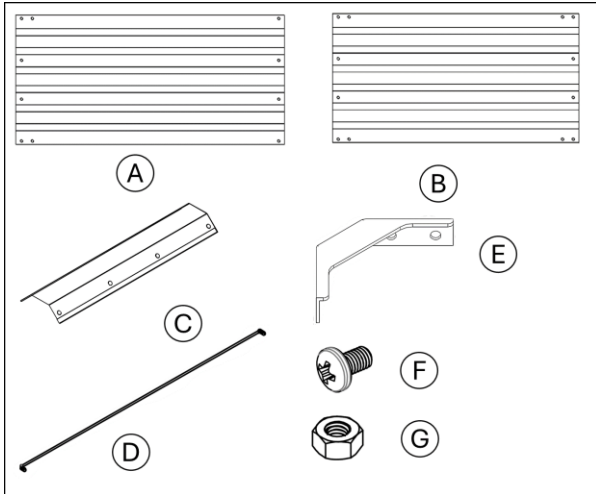

2 Fornitura e dati tecnici

2.1 Ambito di consegna

No.	Designazione	120x90x59cm
Un	Piastra laterale lunga	4 volte
B	Piastra laterale corta	4 volte
C	Angolo	4 volte
E	Protezione degli angoli	8 volte
F	Vite	80 volte
G	Noci	80 volte

2.2 Dati tecnici

EAN	4252023126007
Modello	AR-HE-MHB4
Ingombro	120x90x59cm
Capacità	612L
Materiale	Acciaio
Quantità	1
Peso	7,4 KG