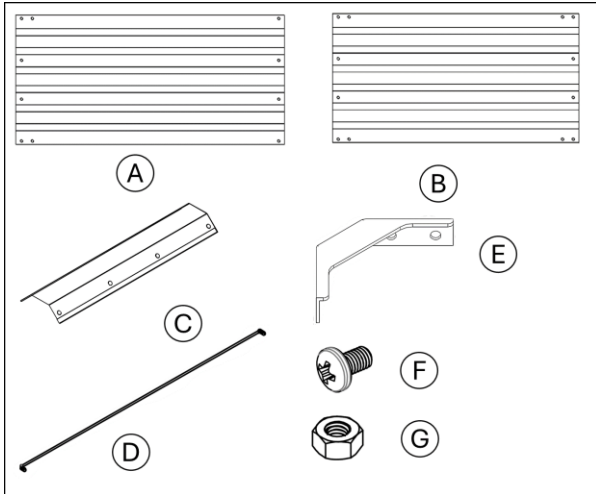

2 Omvang van de levering en technische gegevens

2.1 Omvang van de levering

Nee.	Benaming	120x90x59cm
Een	Lange zijplaat	4 keer
B	Korte zijplaat	4 keer
C	Hoek	4 keer
E	Hoek bescherming	8 keer
F	Schroef	80x
G	Noten	80x