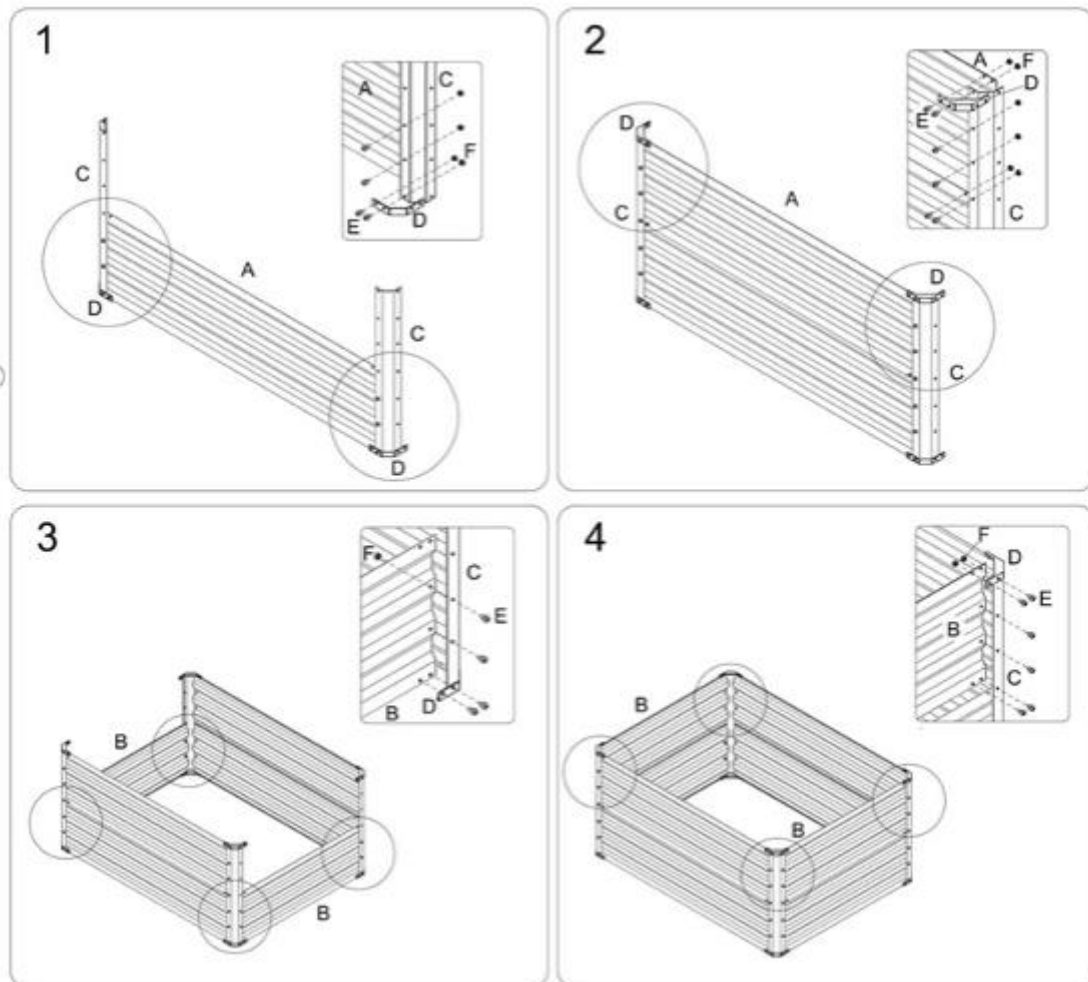

- Bevestig de wanden met het bijbehorende bevestigingsmateriaal, zie afbeelding: