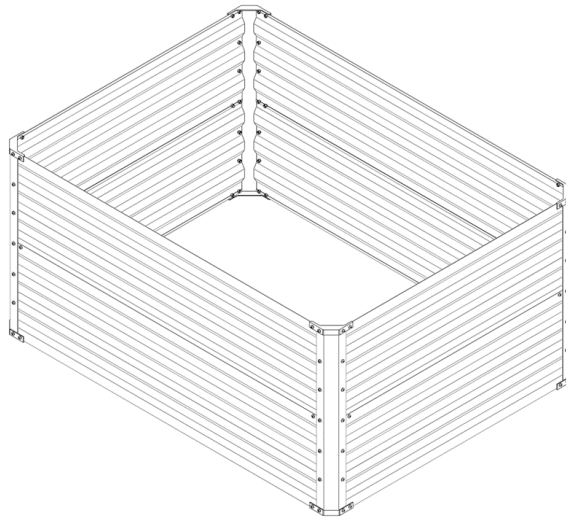

AREBOS

Metalen hoogslaper

AR-HE-MHB4

Volg alle veiligheidsmaatregelen in deze gebruikershandleiding om een veilig gebruik te garanderen.

Bedankt voor uw vertrouwen in AREBOS.

Inhoudsopgave

1 Veiligheid.....	3
1.1 Verklaring van de symbolen	3
1.2 Beoogd gebruik.....	3
1.3 Algemene veiligheidsinstructies.....	3
2 Omvang van de levering en technische gegevens ...	5
2.1 Omvang van de levering.....	5
2.2 Technische gegevens.....	5
3 Vergadering	6
4 Onderhoud en verzorging.....	7
4. okt.1 Schoonmaak.....	7
5 Milieuvriendelijke afvoer	7
5.1 Verwijdering en verpakking.....	7
Afdruk.....	8