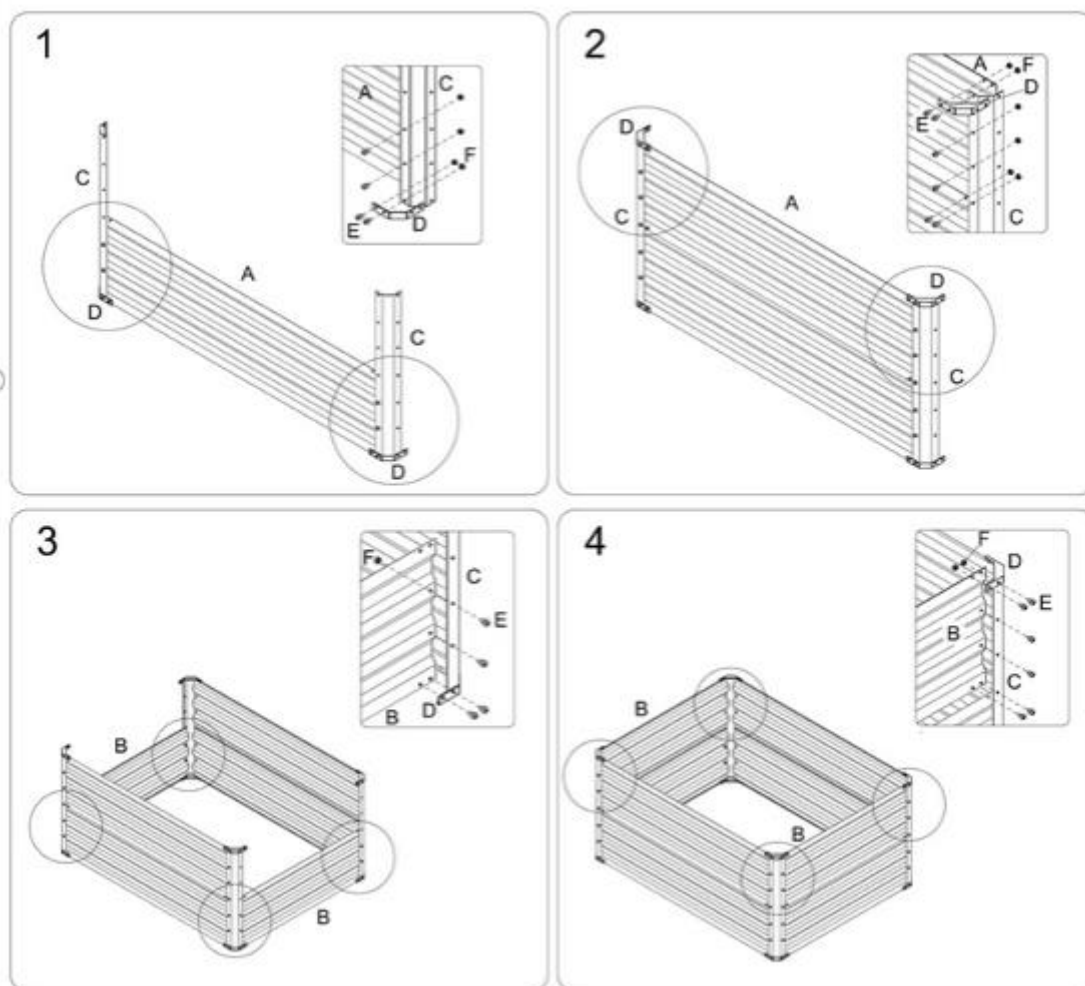

- Przymocuj ściany za pomocą odpowiedniego materiału montażowego, patrz ilustracja: