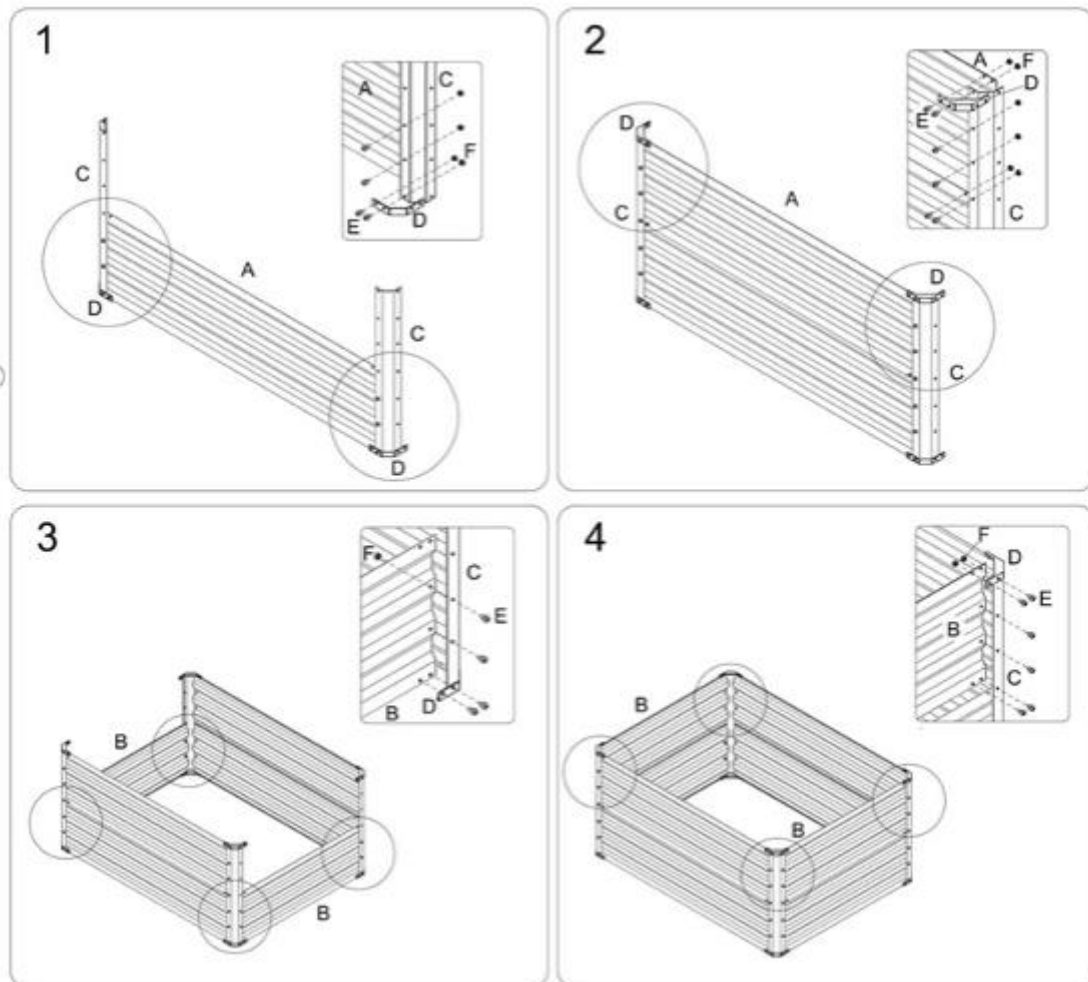

2.2 Tekniska data

	
EAN	4252023126007
Modell	AR-HE-MHB4
Övergripande mått	120x90x59cm
Kapacitet	612L
Material	Stål
Kvantitet	1
Vikt	7,4 KG

3 Församling

Följande krävs för montering:

- Fäst väggarna med motsvarande monteringsmaterial, se bild: