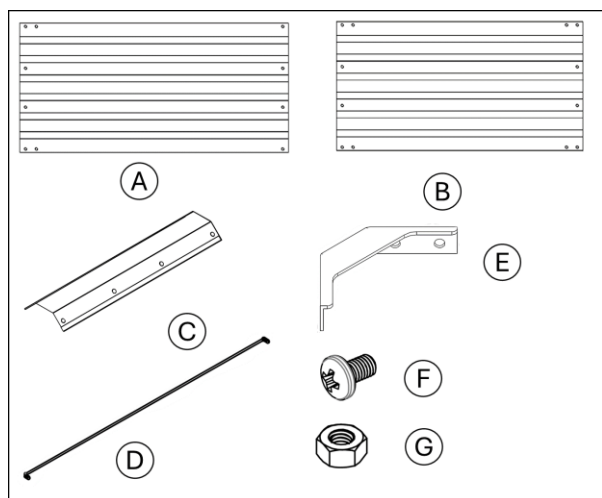

2 Leveransomfattning och tekniska data

2.1 Leveransens omfattning

Nej.	Beteckning	120x90x59cm
A	Lång sidoplatta	4 ggr
B	Kort sidoplatta	4 ggr
C	Hörn	4 ggr
E	Skydd av hörn	8 gånger
F	Skruv	80 gånger
G	Nötter	80 gånger

2.2 Tekniska data

EAN	4252023126007
Modell	AR-HE-MHB4
Övergripande mått	120x90x59cm
Kapacitet	612L
Material	Stål
Kvantitet	1
Vikt	7,4 KG