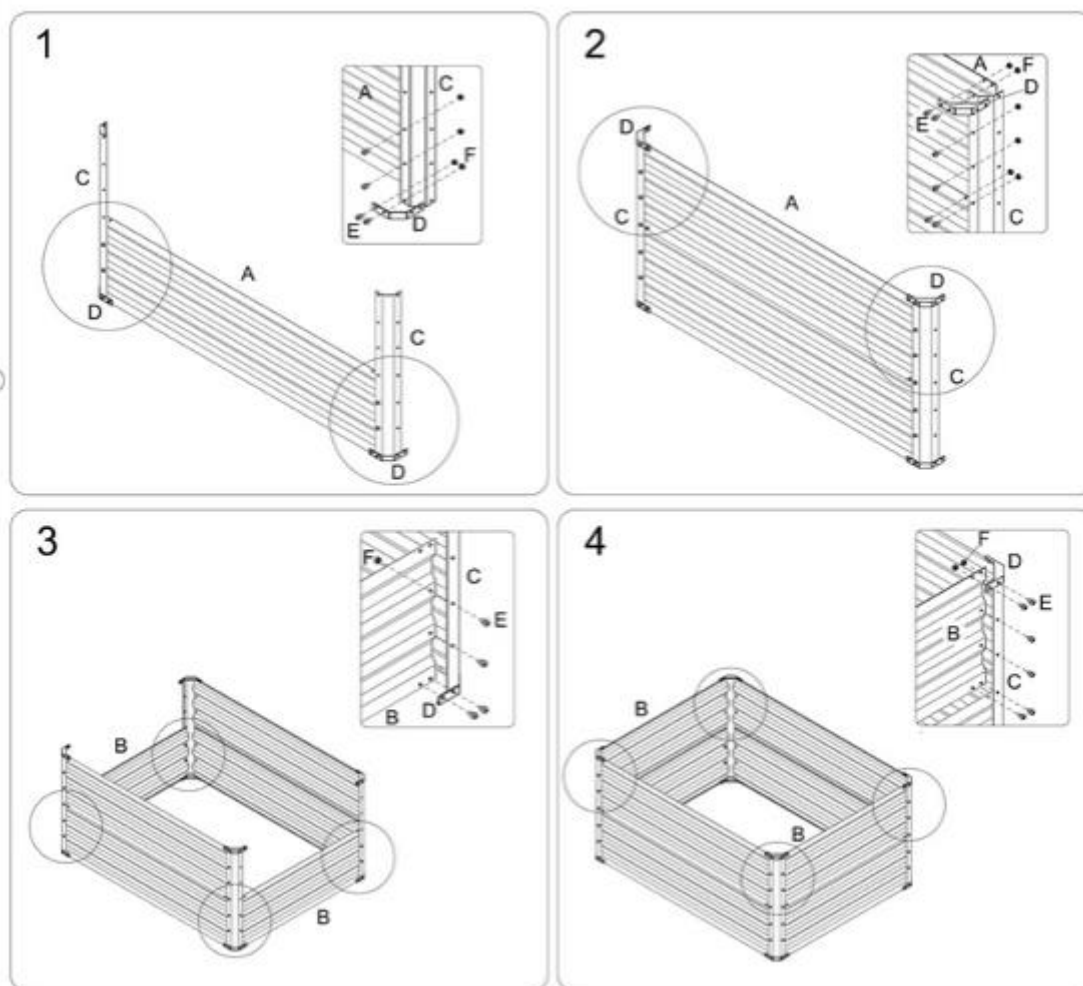

- Pripevnite steny príslušným montážnym materiálom, pozri obrázok: