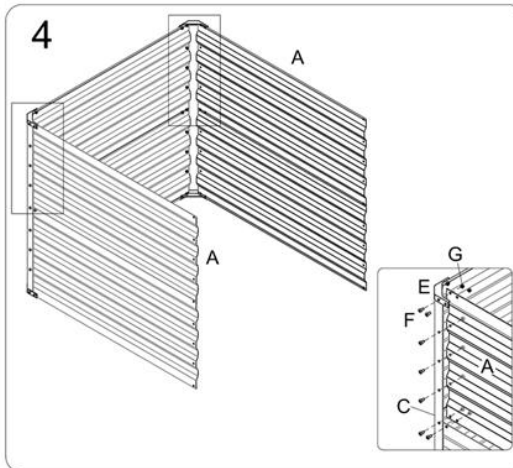

3 Forsamling

- Fastgør væggene med det tilsvarende monteringsmateriale, se illustration:

Hinweis / Note / Remarque
DE: Wiederholen Sie die Schritte 1, 2, 3, 4.
EN: Repeat Step 1, 2, 3, 4.
FR: Répétez les étapes 1, 2, 3, 4.