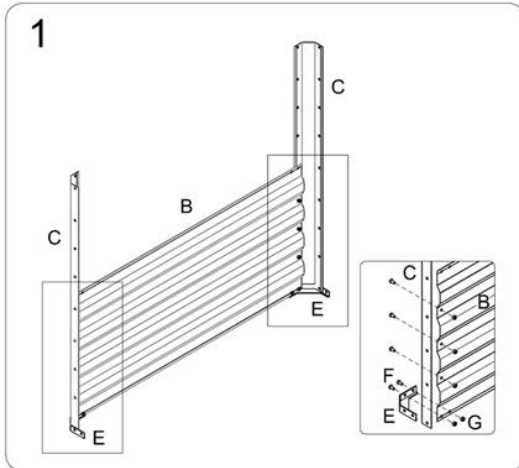

3 Forsamling

- Fastgør væggene med det tilsvarende monteringsmateriale, se illustration:

Hinweis / Note / Remarque
DE: Wiederholen Sie die Schritte 1, 2, 3, 4.
EN: Repeat Step 1, 2, 3, 4.
FR: Répétez les étapes 1, 2, 3, 4.