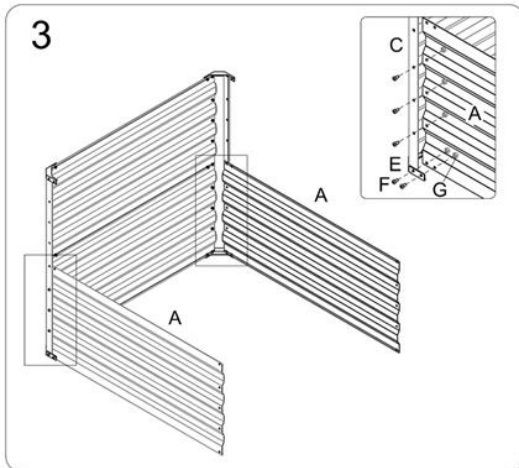

3 Forsamling

- Fastgør væggene med det tilsvarende monteringsmateriale, se illustration:

Hinweis / Note / Remarque
DE: Wiederholen Sie die Schritte 1, 2, 3, 4.
EN: Repeat Step 1, 2, 3, 4.
FR: Répétez les étapes 1, 2, 3, 4.