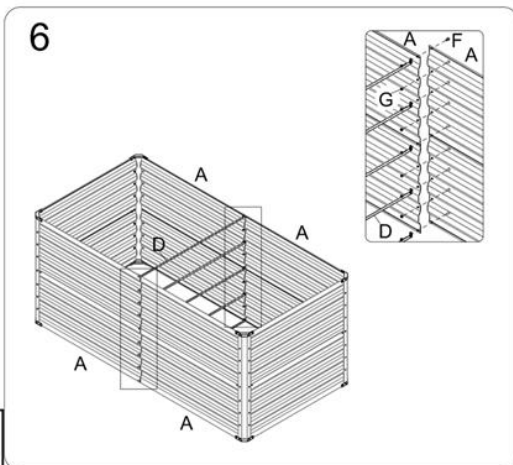

3 Forsamling

- Fastgør væggene med det tilsvarende monteringsmateriale, se illustration:

Hinweis / Note / Remarque
DE: Wiederholen Sie die Schritte 1, 2, 3, 4.
EN: Repeat Step 1, 2, 3, 4.
FR: Répétez les étapes 1, 2, 3, 4.