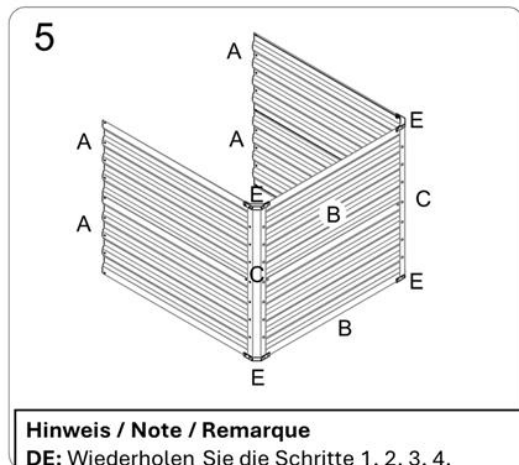

3 Forsamling

- Fastgør væggene med det tilsvarende monteringsmateriale, se illustration:

Hinweis / Note / Remarque
DE: Wiederholen Sie die Schritte 1, 2, 3, 4.
EN: Repeat Step 1, 2, 3, 4.
FR: Répétez les étapes 1, 2, 3, 4.