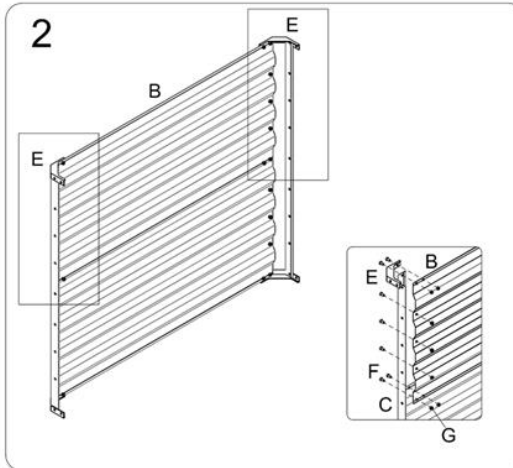

3 Forsamling

- Fastgør væggene med det tilsvarende monteringsmateriale, se illustration:

Hinweis / Note / Remarque
DE: Wiederholen Sie die Schritte 1, 2, 3, 4.
EN: Repeat Step 1, 2, 3, 4.
FR: Répétez les étapes 1, 2, 3, 4.