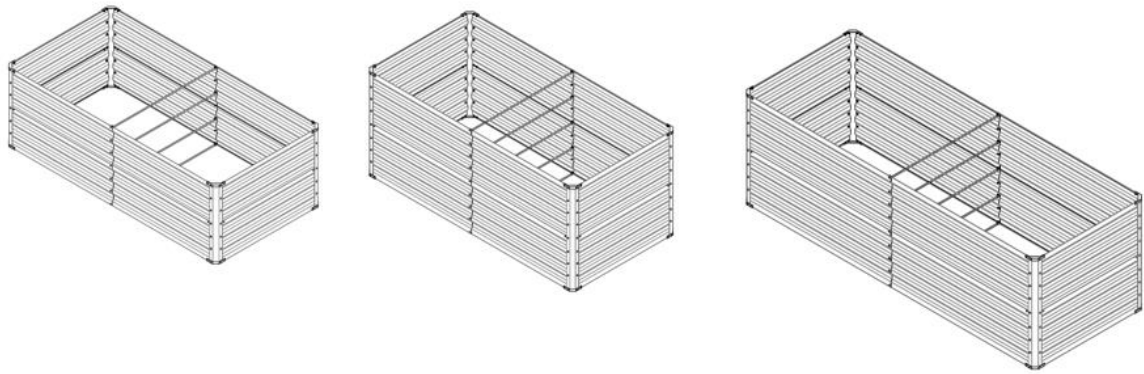

AREBOS

Højbed i metal

AR-HE-MHB5/MHB6/MHB7

Følg venligst alle sikkerhedsforanstaltninger i denne brugervejledning for at sikre sikker brug.

Tak for din tillid til AREBOS.

1 Sikkerhed	3
1.1 Forklaring af symbolerne.....	3
1.2 Tilsigtet brug.....	3
1.3 Generelle sikkerhedsinstruktioner.....	3
2 Leveringsomfang og tekniske data	5
2.1 Leveringsomfang.....	5
2.2 Tekniske data.....	5
3 Forsamling	6
4 Vedligeholdelse og pleje	7
4.1 Rengøring	7
5 Miljøvenlig bortskaffelse	7
5.1 Bortskaffelse og emballering.....	7
Aftryk	8

2 Leveringsomfang og tekniske data

2.1 Leveringsomfang

Nej.	Betegnelse	180X90X79cm	180X90X59cm
		240X90X79cm	
En	Lang sideplade	8x	8x
B	Kort sideplade	4x	4x
C	Hjørne	4x	4x
D	Støttebjælke	5x	4x
E	Beskyttelse af hjørner	8x	8x
F	Skrue	114x	94x
G	Nødder	114x	94x