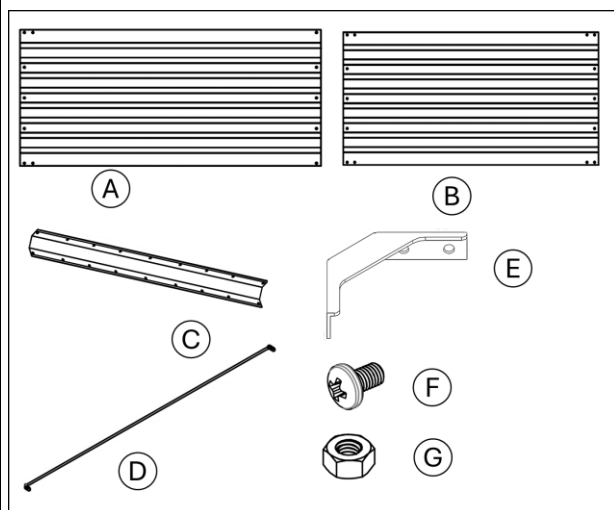

2 Leveringsomfang og tekniske data

2.1 Leveringsomfang

Nej.	Betegnelse	180X90X79cm	180X90X59cm
		240X90X79cm	
En	Lang sideplade	8x	8x
B	Kort sideplade	4x	4x
C	Hjørne	4x	4x
D	Støttebjælke	5x	4x
E	Beskyttelse af hjørner	8x	8x
F	Skrue	114x	94x
G	Nødder	114x	94x